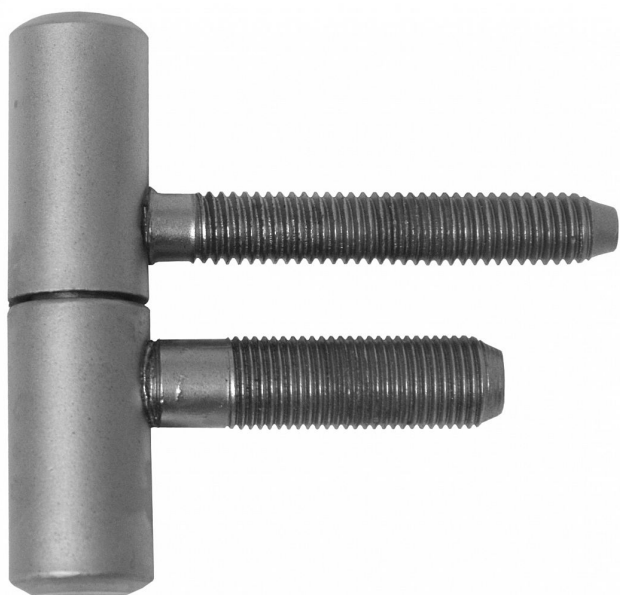

60/10 M10x1/37 PMS pomosaz set 9610

» ZÁVESY, PÁNTY » DVERNÉ » Skrutkovacie

Popis

Průměr pantu (vnější) 15 mm Únosnost / ks (v kg) 20.00
Typ závěsu Kompletní závěs Typ dveří Interiérové
Orientace dveří nebo okna Pro pravé i levé dveře
(zárubeň) Materiál dveřního křídla Dřevo Provedení dveří
S polodrážkou Typ zárubně Dřevěná obložka , Kov
Ukončení výrobku Bez ozdoby Materiál výrobku
(převažující) Ocel Požární odolnost ne Uchycení vrchního
dílu K zašroubování Uchycení spodního dílu Do
upínacího elementu Průměr závitu svorníku(ů) M8 a
M10x1 Výška čepu 25,6 mm Český výrobek Ano

Dodavatelské číslo	96100800
Kód produktu	05030-2200
Balení	50 Ks

Použití: Závěs je určen pro otočné spojení inetriérových dveří se zárubní. Spodní díl závěsu je určen do obložkové zárubně s držákem závěsu M 10 x 1 lomeným.