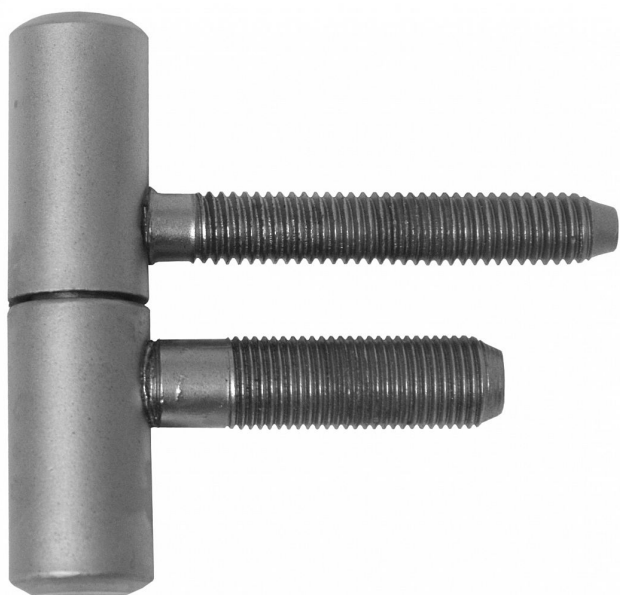

60/10 M10x1/37 PMS pomosaz set 9610

» ZÁVESY, PÁNTY » DVERNÉ » Skrutkovacie

Popis

Průměr pantu (vnější) 15 mm Únosnost / ks (v kg) 20.00
Typ závěsu Kompletní závěs Typ dveří Interiérové
Orientace dveří nebo okna Pro pravé i levé dveře
(zárubeň) Materiál dveřního křídla Dřevo Provedení dveří
S polodrážkou Typ zárubně Dřevěná obložka , Kov
Ukončení výrobku Bez ozdoby Materiál výrobku
(převažující) Ocel Požární odolnost ne Uchycení vrchního
dílu K zašroubování Uchycení spodního dílu Do
upínacího elementu Průměr závitu svorníku(ů) M8 a
M10x1 Výška čepu 25,6 mm Český výrobek Ano

Dodavatelské číslo	96100800
Kód produktu	05030-2200
Balení	50 Ks

Použití: Závěs je určen pro otočné spojení interiérových dveří se zárubní. Spodní díl závěsu je určen do obložkové zárubně s držákem závěsu M 10 x 1 lomeným.