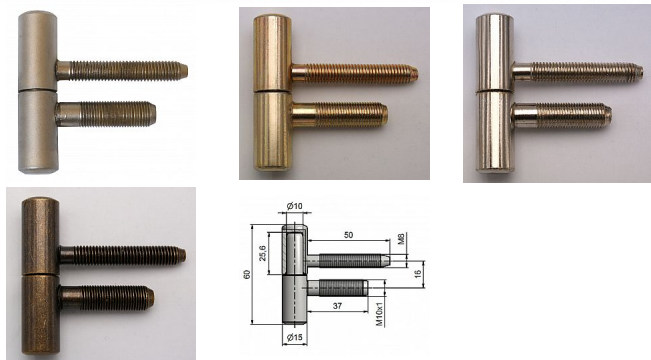

60/10 M10x1/37 PMS pomosaz set 9610

» ZÁVESY, PÁNTY » DVERNÉ » Skrutkovacie

Popis

Průměr pantu (vnější) 15 mm Únosnost / ks (v kg) 20.00
Typ závěsu Kompletní závěs Typ dveří Interiérové
Orientace dveří nebo okna Pro pravé i levé dveře
(zárubeň) Materiál dveřního křídla Dřevo Provedení dveří
S polodrážkou Typ zárubně Dřevěná obložka , Kov
Ukončení výrobku Bez ozdoby Materiál výrobku
(převažující) Ocel Požární odolnost ne Uchycení vrchního
dílu K zašroubování Uchycení spodního dílu Do
upínacího elementu Průměr závitu svorníku(ů) M8 a
M10x1 Výška čepu 25,6 mm Český výrobek Ano

Dodavatelské číslo	96100800
Kód produktu	05030-2200
Balení	50 Ks

Použití: Závěs je určen pro otočné spojení inetriérových dveří se zárubní. Spodní díl závěsu je určen do obložkové zárubně s držákem závěsu M 10 x 1 lomeným.