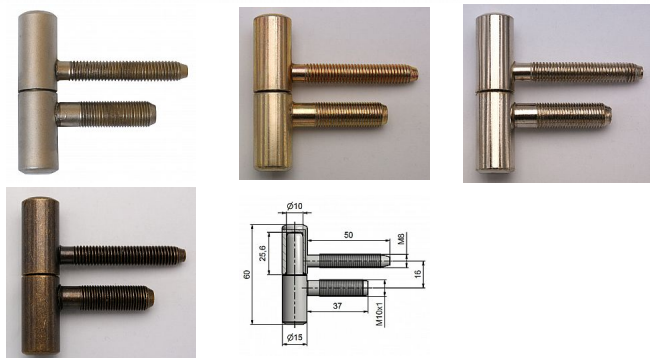

60/10 M10x1/37 PMS pomosaz set 9610

» ZÁVESY, PÁNTY » DVERNÉ » Skrutkovacie

Popis

Průměr pantu (vnější) 15 mm Únosnost / ks (v kg) 20.00
Typ závěsu Kompletní závěs Typ dveří Interiérové
Orientace dveří nebo okna Pro pravé i levé dveře
(zárubeň) Materiál dveřního křídla Dřevo Provedení dveří
S polodrážkou Typ zárubně Dřevěná obložka , Kov
Ukončení výrobku Bez ozdoby Materiál výrobku
(převažující) Ocel Požární odolnost ne Uchycení vrchního
dílu K zašroubování Uchycení spodního dílu Do
upínacího elementu Průměr závitu svorníku(ů) M8 a
M10x1 Výška čepu 25,6 mm Český výrobek Ano

Dodavatelské číslo	96100800
Kód produktu	05030-2200
Balení	50 Ks

Použití: Závěs je určen pro otočné spojení interiérových dveří se zárubní. Spodní díl závěsu je určen do obložkové zárubně s držákem závěsu M 10 x 1 lomeným.