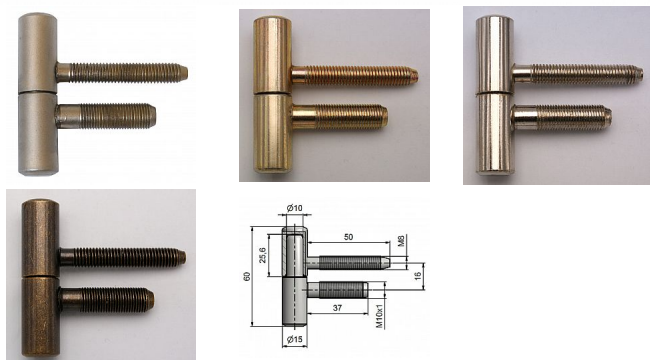

60/10 M10x1/37 PMS pomosaz set 9610

» ZÁVESY, PÁNTY » DVERNÉ » Skrutkovacie

Popis

Průměr pantu (vnější) 15 mm Únosnost / ks (v kg) 20.00
Typ závěsu Kompletní závěs Typ dveří Interiérové
Orientace dveří nebo okna Pro pravé i levé dveře
(zárubeň) Materiál dveřního křídla Dřevo Provedení dveří
S polodrážkou Typ zárubně Dřevěná obložka , Kov
Ukončení výrobku Bez ozdoby Materiál výrobku
(převažující) Ocel Požární odolnost ne Uchycení vrchního
dílu K zašroubování Uchycení spodního dílu Do
upínacího elementu Průměr závitu svorníku(ů) M8 a
M10x1 Výška čepu 25,6 mm Český výrobek Ano

Dodavatelské číslo	96100800
Kód produktu	05030-2200
Balení	50 Ks

Použití: Závěs je určen pro otočné spojení inetriérových dveří se zárubní. Spodní díl závěsu je určen do obložkové zárubně s držákem závěsu M 10 x 1 lomeným.