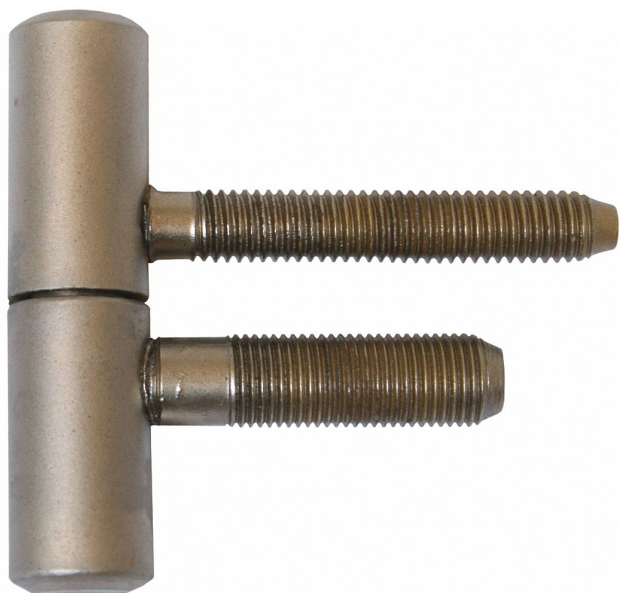

# 60/10 M10x1/37 satén. nikel 9610

» ZÁVESY, PÁNTY » DVERNÉ » Skrutkovacie

## Popis

Průměr pantu (vnější) 15 mm Únosnost / ks (v kg) 20.00  
Typ závěsu Kompletní závěs Typ dveří Interiérové  
Orientace dveří nebo okna Pro pravé i levé dveře  
(zárubeň) Materiál dveřního křídla Dřevo Provedení dveří  
S polodrážkou Typ zárubně Dřevěná obložka , Kov  
Ukončení výrobku Bez ozdoby Materiál výrobku  
(převažující) Ocel Požární odolnost ne Uchycení vrchního  
dílu K zašroubování Uchycení spodního dílu Do  
upínacího elementu Průměr závitu svorníku(ů) M8 a  
M10x1 Výška čepu 25,6 mm Český výrobek Ano

Dodavatelské číslo	96108D00
EAN	8590867010875
Kód produktu	05030-2210
Balení	50 Ks

Použití: Závěs je určen pro otočné spojení inetriérových dveří se zárubní. Spodní díl závěsu je určen do obložkové zárubně s držákem závěsu M 10 x 1 lomeným.

## Parametry

Farba	Satén nikel, stříbrná
-------	-----------------------