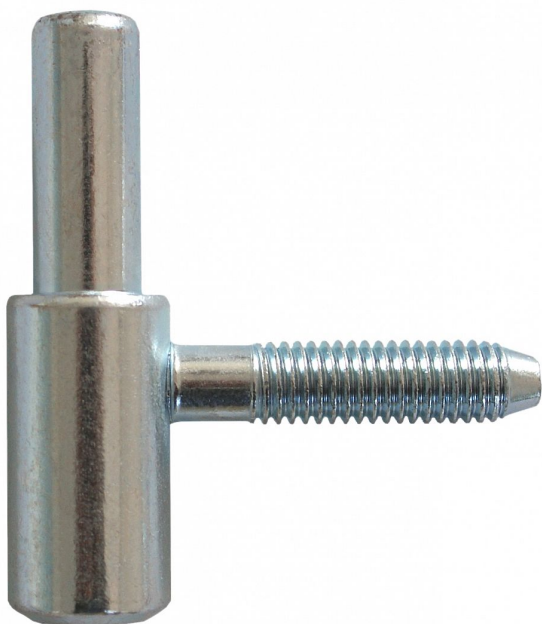

60/10 SD M 8/34.5 modrý zinok 9614

» ZÁVESY, PÁNTY » DVERNÉ » Skrutkovacie

Dodávateľské číslo	96140530
EAN	8590867008254
Kód produktu	05030-2390
Balení	50 Ks

Použití: Závěs je určen pro otočné spojení interiérových dveří s dřevěnou zárubní.

Dostupnosť na hlavnom sklade: viac ako 100 ks

Popis

Průměr pantu (vnější) 15 mm Únosnost / ks (v kg) 20.00 Typ závěsu Spodní díl (SD) Orientace dveří nebo okna Pro pravé i levé dveře (zárubeň) Provedení dveří S polodrážkou Typ zárubně Dřevo masiv Ukončení výrobku Bez ozdoby Materiál výrobku (převažující) Ocel Požární odolnost ne Uchytení závěsu K zašroubování Průměr závitu svorníku(ů) M8 Délka svorníku(ů) 34,5 mm Výška čepu 25,6 mm Český výrobek Ano