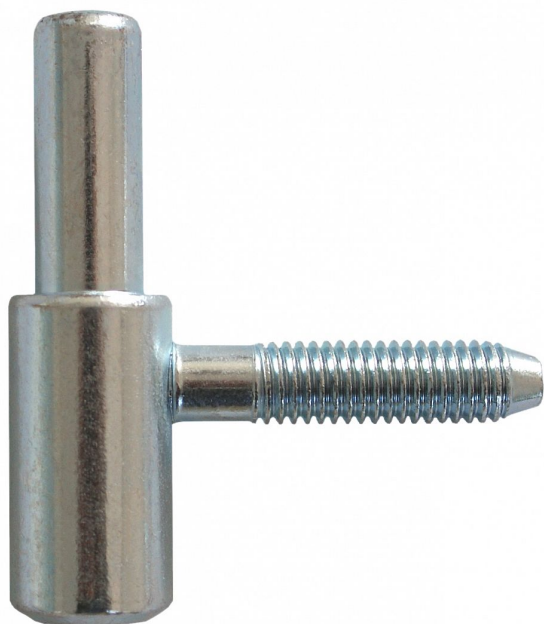

60/10 SD M 8/34.5 modrý zinok 9614

» ZÁVESY, PÁNTY » DVERNÉ » Skrutkovacie

Dodávateľské číslo	96140530
EAN	8590867008254
Kód produktu	05030-2390
Balení	50 Ks

Použití: Závěs je určen pro otočné spojení interiérových dveří s dřevěnou zárubní.

Dostupnosť na hlavnom sklade: viac ako 100 ks

Popis

Průměr pantu (vnější) 15 mm Únosnost / ks (v kg) 20.00 Typ závěsu Spodní díl (SD) Orientace dveří nebo okna Pro pravé i levé dveře (zárubeň) Provedení dveří S polodrážkou Typ zárubně Dřevo masiv Ukončení výrobku Bez ozdoby Materiál výrobku (převažující) Ocel Požární odolnost ne Uchytení závěsu K zašroubování Průměr závitu svorníku(ů) M8 Délka svorníku(ů) 34,5 mm Výška čepu 25,6 mm Český výrobek Ano