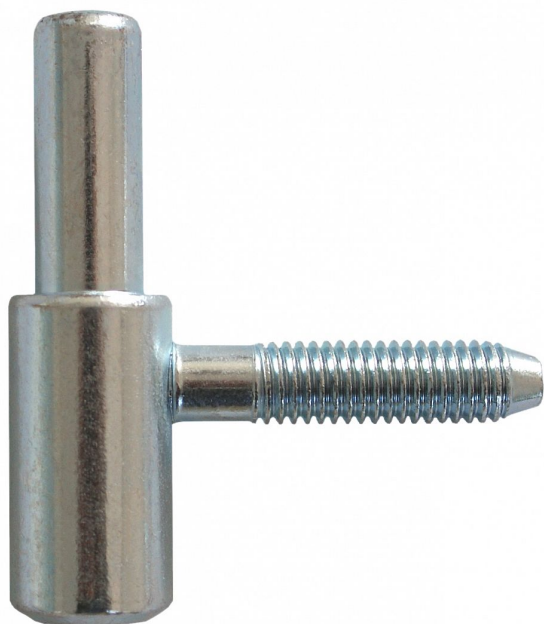

60/10 SD M 8/34.5 modrý zinok 9614

» ZÁVESY, PÁNTY » DVERNÉ » Skrutkovacie

Dodávateľské číslo	96140530
EAN	8590867008254
Kód produktu	05030-2390
Balení	50 Ks

Použití: Závěs je určen pro otočné spojení interiérových dveří s dřevěnou zárubní.

Dostupnosť na hlavnom sklade: viac ako 100 ks

Popis

Průměr pantu (vnější) 15 mm Únosnost / ks (v kg) 20.00 Typ závěsu Spodní díl (SD) Orientace dveří nebo okna Pro pravé i levé dveře (zárubeň) Provedení dveří S polodrážkou Typ zárubně Dřevo masiv Ukončení výrobku Bez ozdoby Materiál výrobku (převažující) Ocel Požární odolnost ne Uchycení závěsu K zašroubování Průměr závitu svorníku(ů) M8 Délka svorníku(ů) 34,5 mm Výška čepu 25,6 mm Český výrobek Ano