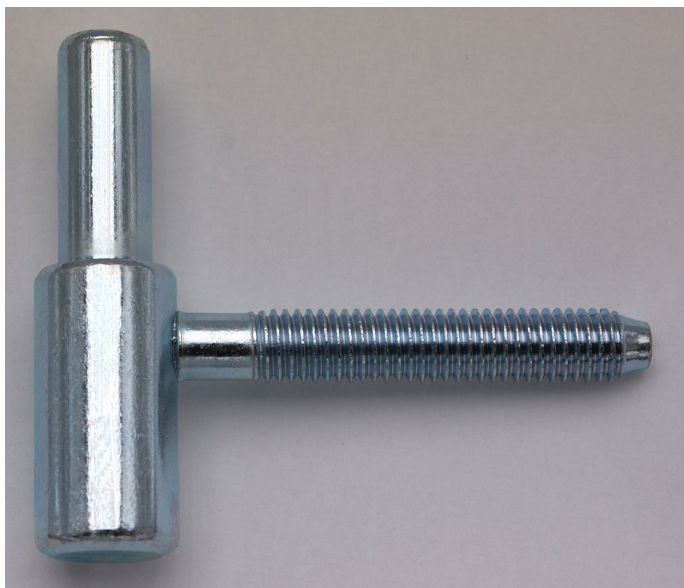

# 60/10 SD M 8/50 modrý zinok 9694

» ZÁVESY, PÁNTY » DVERNÉ » Skrutkovacie

## Popis

Průměr pantu (vnější) 15 mm Únosnost / ks (v kg) 20.00  
Typ závěsu Spodní díl (SD) Typ dveří Interiérové  
Orientace dveří nebo okna Pro pravé i levé dveře  
(zárubeň) Provedení dveří S polodrážkou Typ zárubně  
Dřevo masiv Ukončení výrobku Bez ozdoby Požární  
odolnost ne Uchytení spodního dílu K zašroubování  
Průměr závitu svorníku(ů) M8 Délka svorníku(ů) 50 mm  
Výška čepu 25,6 mm Český výrobek Ano

Dodávateľské číslo	96940530
EAN	8590867019410
Kód produktu	05030-2410
Balení	50 Ks

Spodní díl závěsu - do dřevěné zárubně. Závěs je určen k zašroubování do předvrtaného otvoru.

Dostupnosť na hlavnom sklade: viac ako 50 ks