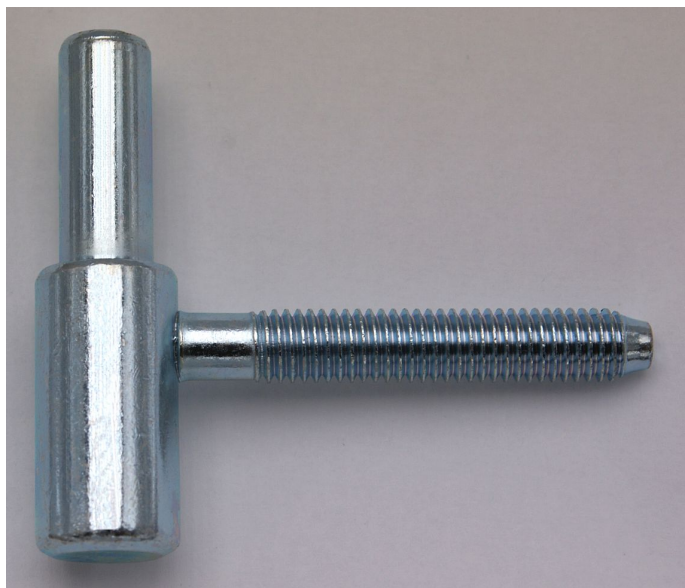

# 60/10 SD M 8/50 modrý zinok 9694

» ZÁVESY, PÁNTY » DVERNÉ » Skrutkovacie

## Popis

Průměr pantu (vnější) 15 mm Únosnost / ks (v kg) 20.00  
Typ závěsu Spodní díl (SD) Typ dveří Interiérové  
Orientace dveří nebo okna Pro pravé i levé dveře  
(zárubeň) Provedení dveří S polodrážkou Typ zárubně  
Dřevo masiv Ukončení výrobku Bez ozdoby Požární  
odolnost ne Uchycení spodního dílu K zašroubování  
Průměr závitu svorníku(ů) M8 Délka svorníku(ů) 50 mm  
Výška čepu 25,6 mm Český výrobek Ano

Dodávateľské číslo	96940530
EAN	8590867019410
Kód produktu	05030-2410
Balení	50 Ks

Spodní díl závěsu - do dřevěné zárubně. Závěs je určen k zašroubování do předvrtaného otvoru.

Dostupnosť na hlavnom sklade: viac ako 20 ks