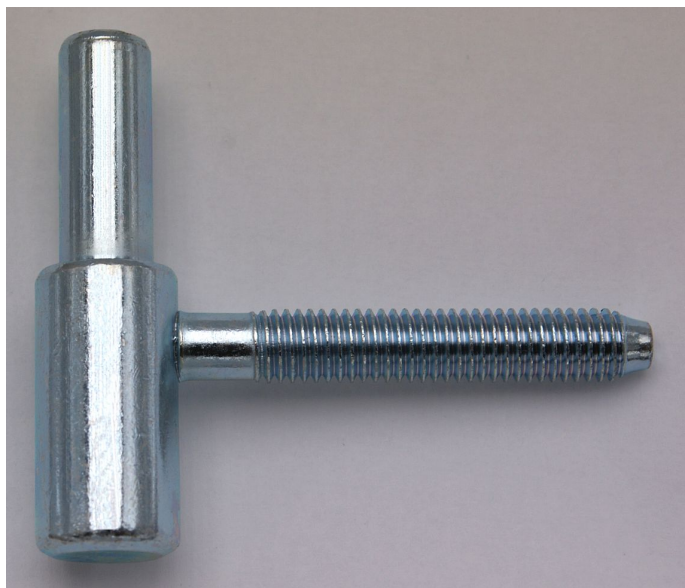

# 60/10 SD M 8/50 modrý zinok 9694

» ZÁVESY, PÁNTY » DVERNÉ » Skrutkovacie

## Popis

Průměr pantu (vnější) 15 mm Únosnost / ks (v kg) 20.00  
Typ závěsu Spodní díl (SD) Typ dveří Interiérové  
Orientace dveří nebo okna Pro pravé i levé dveře  
(zárubeň) Provedení dveří S polodrážkou Typ zárubně  
Dřevo masiv Ukončení výrobku Bez ozdoby Požární  
odolnost ne Uchytení spodního dílu K zašroubování  
Průměr závitu svorníku(ů) M8 Délka svorníku(ů) 50 mm  
Výška čepu 25,6 mm Český výrobek Ano

Dodávateľské číslo	96940530
EAN	8590867019410
Kód produktu	05030-2410
Balení	50 Ks

Spodní díl závěsu - do dřevěné zárubně. Závěs je určen k zašroubování do předvrtaného otvoru.

Dostupnosť na hlavnom sklade: viac ako 20 ks