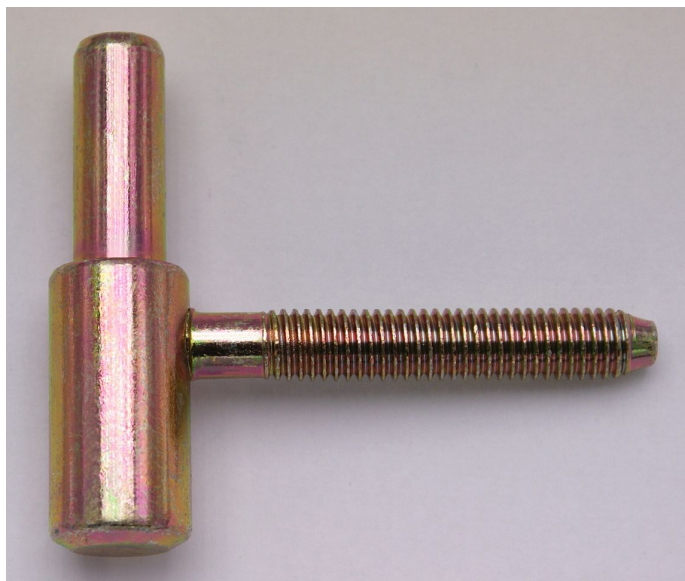

60/10 SD M 8/50 žltý zinok 9694

» ZÁVESY, PÁNTY » DVERNÉ » Skrutkovacie

Popis

Průměr pantu (vnější) 15 mm Únosnost / ks (v kg) 20.00
Typ závěsu Spodní díl (SD) Typ dveří Interiérové
Orientace dveří nebo okna Pro pravé i levé dveře
(zárubeň) Provedení dveří S polodrážkou Typ zárubně
Dřevo masiv Ukončení výrobku Bez ozdoby Požární
odolnost ne Uchytení spodního dílu K zašroubování
Průměr závitu svorníku(ů) M8 Délka svorníku(ů) 50 mm
Výška čepu 25,6 mm Český výrobek Ano

| | |
|--------------------|---------------|
| Dodávateľské číslo | 96940510 |
| EAN | 8590867019403 |
| Kód produktu | 05030-2400 |
| Balení | 50 Ks |

Spodní díl závěsu - do dřevěné zárubně. Závěs je určen k zašroubování do předvrtaného otvoru.