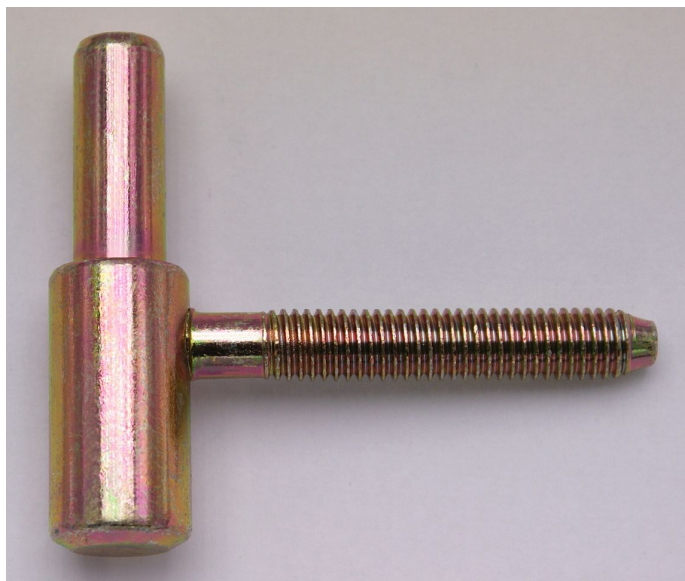

60/10 SD M 8/50 žltý zinok 9694

» ZÁVESY, PÁNTY » DVERNÉ » Skrutkovacie

Popis

Průměr pantu (vnější) 15 mm Únosnost / ks (v kg) 20.00
Typ závěsu Spodní díl (SD) Typ dveří Interiérové
Orientace dveří nebo okna Pro pravé i levé dveře
(zárubeň) Provedení dveří S polodrážkou Typ zárubně
Dřevo masiv Ukončení výrobku Bez ozdoby Požární
odolnost ne Uchytení spodního dílu K zašroubování
Průměr závitu svorníku(ů) M8 Délka svorníku(ů) 50 mm
Výška čepu 25,6 mm Český výrobek Ano

Dodávateľské číslo	96940510
EAN	8590867019403
Kód produktu	05030-2400
Balení	50 Ks

Spodní díl závěsu - do dřevěné zárubně. Závěs je určen k zašroubování do předvrtaného otvoru.

Dostupnosť na hlavnom sklade: viac ako 20 ks