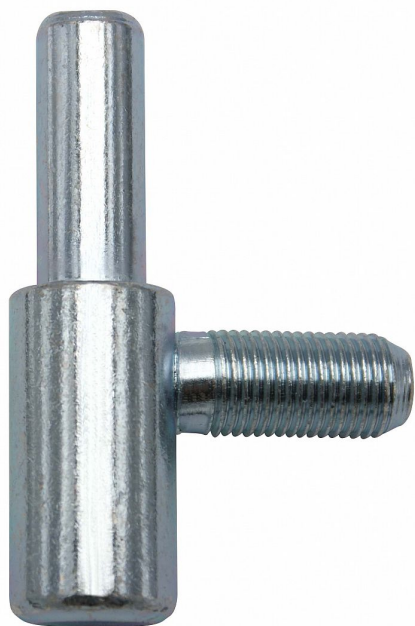

60/10 SD M10x1/22 modrý zinok záves dverný 9609

» ZÁVESY, PÁNTY » DVERNÉ » Skrutkovacie

Dodávateľské číslo	96090530
EAN	8590867020027
Kód produktu	05030-2320
Balení	50 Ks

Spodní díl závěsu - do zárubně. Závěs je určen k zašroubování do vložky závěsu M10x1.

Dostupnosť na hlavnom sklade: u dodávateľa
Dostupné množstvo u dodávateľa: sklad dodávateľa

Popis

Průměr pantu (vnější) 15 mm Únosnost / ks (v kg) 20.00 Typ závěsu Spodní díl (SD) Orientace dveří nebo okna Pro pravé i levé dveře (zárubeň) Provedení dveří S polodrážkou Typ zárubně Kov , Obložka kovové zárubně (OKZ) Ukončení výrobku Bez ozdoby Materiál výrobku (převažující) Ocel Požární odolnost ne Uchycení spodního dílu Do upínacího elementu Průměr závitu svorníku(ů) M10x1 Délka svorníku(ů) 22 mm Výška čepu 25,6 mm Český výrobek Ano