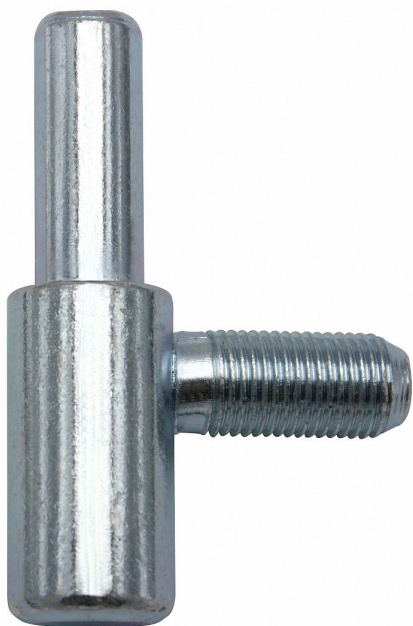

# 60/10 SD M10x1/22 modrý zinok záves dverný 9609

» ZÁVESY, PÁNTY » DVERNÉ » Skrutkovacie

Dodávateľské číslo	96090530
EAN	8590867020027
Kód produktu	05030-2320
Balení	50 Ks

Spodní díl závěsu - do zárubně. Závěs je určen k zašroubování do vložky závěsu M10x1.

## Popis

Průměr pantu (vnější) 15 mm Únosnost / ks (v kg) 20.00 Typ závěsu Spodní díl (SD) Orientace dveří nebo okna Pro pravé i levé dveře (zárubeň) Provedení dveří S polodrážkou Typ zárubně Kov , Obložka kovové zárubně (OKZ) Ukončení výrobku Bez ozdoby Materiál výrobku (převažující) Ocel Požární odolnost ne Uchycení spodního dílu Do upínacího elementu Průměr závitu svorníku(ů) M10x1 Délka svorníku(ů) 22 mm Výška čepu 25,6 mm Český výrobek Ano