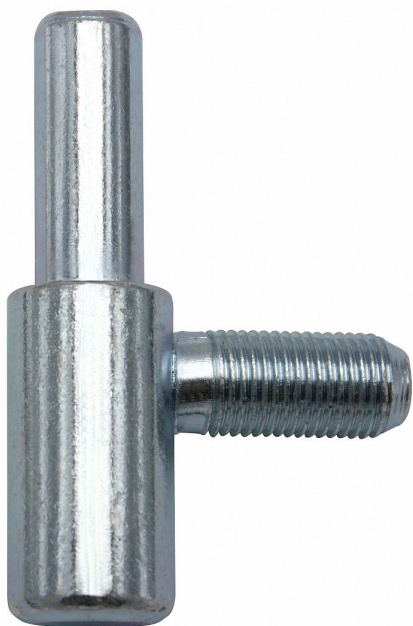

60/10 SD M10x1/22 modrý zinok záves dverný 9609

» ZÁVESY, PÁNTY » DVERNÉ » Skrutkovacie

Dodávateľské číslo	96090530
EAN	8590867020027
Kód produktu	05030-2320
Balení	50 Ks

Spodní díl závěsu - do zárubně. Závěs je určen k zašroubování do vložky závěsu M10x1.

Dostupnosť na hlavnom sklade: u dodávateľa
Dostupné množstvo u dodávateľa: sklad dodávateľa

Popis

Průměr pantu (vnější) 15 mm Únosnost / ks (v kg) 20.00 Typ závěsu Spodní díl (SD) Orientace dveří nebo okna Pro pravé i levé dveře (zárubeň) Provedení dveří S polodrážkou Typ zárubně Kov , Obložka kovové zárubně (OKZ) Ukončení výrobku Bez ozdoby Materiál výrobku (převažující) Ocel Požární odolnost ne Uchycení spodního dílu Do upínacího elementu Průměr závitu svorníku(ů) M10x1 Délka svorníku(ů) 22 mm Výška čepu 25,6 mm Český výrobek Ano