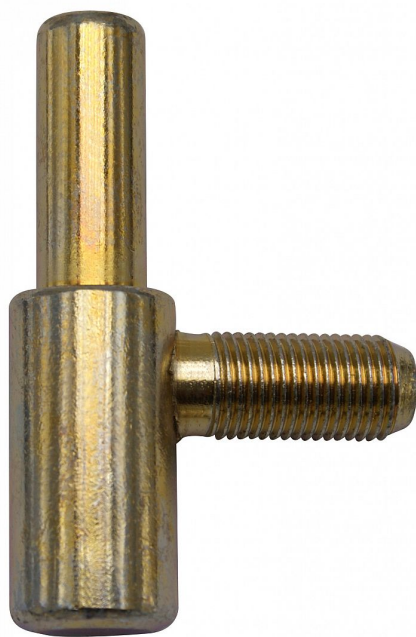

60/10 SD M10x1/22 žltý zinok záves dverný 9609

» ZÁVESY, PÁNTY » DVERNÉ » Skrutkovacie

Dodávateľské číslo	96090510
EAN	8590867020034
Kód produktu	05030-2300
Balení	50 Ks

Spodní díl závěsu - do zárubně. Závěs je určen k zašroubování do vložky závěsu M10x1.

Dostupnosť na hlavnom sklade: viac ako 20 ks

Popis

Průměr pantu (vnější) 15 mm Únosnost / ks (v kg) 20.00 Typ závěsu Spodní díl (SD) Orientace dveří nebo okna Pro pravé i levé dveře (zárubeň) Provedení dveří S polodrážkou Typ zárubně Kov , Obložka kovové zárubně (OKZ) Ukončení výrobku Bez ozdoby Materiál výrobku (převažující) Ocel Požární odolnost ne Uchycení spodního dílu Do upínacího elementu Průměr závitu svorníku(ů) M10x1 Délka svorníku(ů) 22 mm Výška čepu 25,6 mm Český výrobek Ano