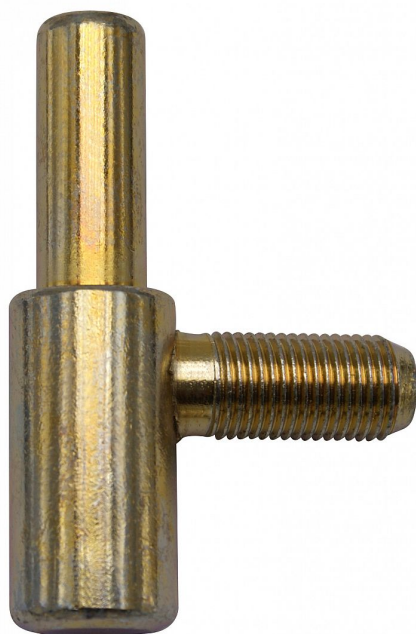

# 60/10 SD M10x1/22 žltý zinok záves dverný 9609

» ZÁVESY, PÁNTY » DVERNÉ » Skrutkovacie

Dodávateľské číslo	96090510
EAN	8590867020034
Kód produktu	05030-2300
Balení	50 Ks

Spodní díl závěsu - do zárubně. Závěs je určen k zašroubování do vložky závěsu M10x1.

## Popis

Průměr pantu (vnější) 15 mm Únosnost / ks (v kg) 20.00 Typ závěsu Spodní díl (SD) Orientace dveří nebo okna Pro pravé i levé dveře (zárubeň) Provedení dveří S polodrážkou Typ zárubně Kov , Obložka kovové zárubně (OKZ) Ukončení výrobku Bez ozdoby Materiál výrobku (převažující) Ocel Požární odolnost ne Uchycení spodního dílu Do upínacího elementu Průměr závitu svorníku(ů) M10x1 Délka svorníku(ů) 22 mm Výška čepu 25,6 mm Český výrobek Ano