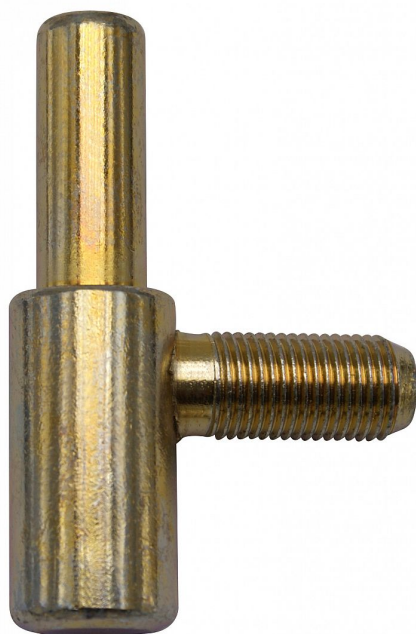

60/10 SD M10x1/22 žltý zinok záves dverný 9609

» ZÁVESY, PÁNTY » DVERNÉ » Skrutkovacie

Dodávateľské číslo	96090510
EAN	8590867020034
Kód produktu	05030-2300
Balení	50 Ks

Spodní díl závěsu - do zárubně. Závěs je určen k zašroubování do vložky závěsu M10x1.

Dostupnosť na hlavnom sklade: viac ako 20 ks

Popis

Průměr pantu (vnější) 15 mm Únosnost / ks (v kg) 20.00 Typ závěsu Spodní díl (SD) Orientace dveří nebo okna Pro pravé i levé dveře (zárubeň) Provedení dveří S polodrážkou Typ zárubně Kov , Obložka kovové zárubně (OKZ) Ukončení výrobku Bez ozdoby Materiál výrobku (převažující) Ocel Požární odolnost ne Uchycení spodního dílu Do upínacího elementu Průměr závitu svorníku(ů) M10x1 Délka svorníku(ů) 22 mm Výška čepu 25,6 mm Český výrobek Ano