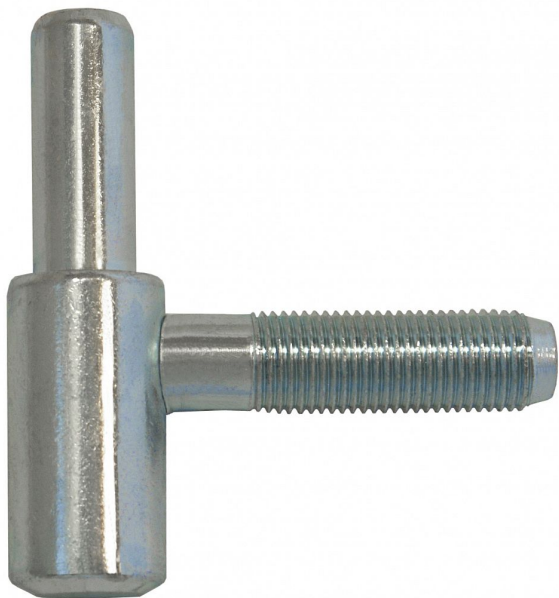

60/10 SD M10x1/37 modrý zinok 9608

» ZÁVESY, PÁNTY » DVERNÉ » Skrutkovacie

Dodávateľské číslo	96080530
EAN	8590867008100
Kód produktu	05030-2260
Balení	50 Ks

Použití: Spodní díl závěsu - do zárubně. Závě je určen k zašroubování do držáku závěsu M10x1 lomeného, držáku závěsu OKZ M10x1, nebo vložky závěsu M10x1.

Dostupnosť na hlavnom sklade: viac ako 20 ks

Popis

Průměr pantu (vnější) 15 mm Únosnost / ks (v kg) 20.00 Typ závěsu Spodní díl (SD) Orientace dveří nebo okna Pro pravé i levé dveře (zárubeň) Provedení dveří S polodrážkou Typ zárubně Dřevěná obložka Ukončení výrobku Bez ozdoby Požární odolnost ne Uchytení závěsu K přivaření Průměr závitu svorníku(ů) M10x1 Výška čepu 25,6 mm Český výrobek Ano