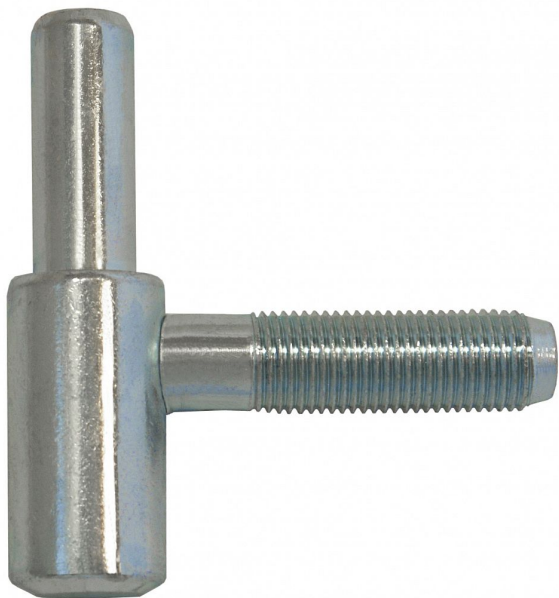

# 60/10 SD M10x1/37 modrý zinok 9608

» ZÁVESY, PÁNTY » DVERNÉ » Skrutkovacie

Dodávateľské číslo	96080530
EAN	8590867008100
Kód produktu	05030-2260
Balení	50 Ks

Použití: Spodní díl závěsu - do zárubně. Závě je určen k zašroubování do držáku závěsu M10x1 lomeného, držáku závěsu OKZ M10x1, nebo vložky závěsu M10x1.

## Popis

Průměr pantu (vnější) 15 mm Únosnost / ks (v kg) 20.00 Typ závěsu Spodní díl (SD) Orientace dveří nebo okna Pro pravé i levé dveře (zárubeň) Provedení dveří S polodrážkou Typ zárubně Dřevěná obložka Ukončení výrobku Bez ozdoby Požární odolnost ne Uchytení závěsu K přivaření Průměr závitu svorníku(ů) M10x1 Výška čepu 25,6 mm Český výrobek Ano