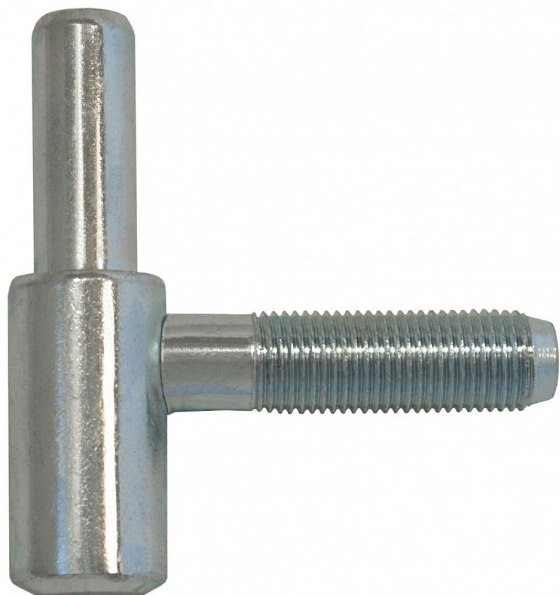

# 60/10 SD M10x1/37 modrý zinok 9608

» ZÁVESY, PÁNTY » DVERNÉ » Skrutkovacie

Dodávateľské číslo	96080530
EAN	8590867008100
Kód produktu	05030-2260
Balení	50 Ks

Použití: Spodní díl závěsu - do zárubně. Závě je určen k zašroubování do držáku závěsu M10x1 lomeného, držáku závěsu OKZ M10x1, nebo vložky závěsu M10x1.

## Popis

Průměr pantu (vnější) 15 mm Únosnost / ks (v kg) 20.00 Typ závěsu Spodní díl (SD) Orientace dveří nebo okna Pro pravé i levé dveře (zárubeň) Provedení dveří S polodrážkou Typ zárubně Dřevěná obložka Ukončení výrobku Bez ozdoby Požární odolnost ne Uchytení závěsu K přivaření Průměr závitu svorníku(ů) M10x1 Výška čepu 25,6 mm Český výrobek Ano