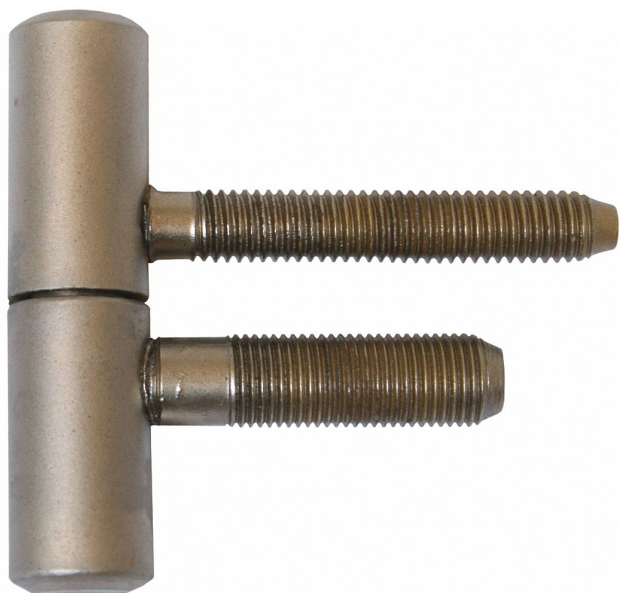

60/10 SD M10x1/37 satén nikl 9608

» ZÁVESY, PÁNTY » DVERNÉ » Skrutkovacie

Popis

Průměr pantu (vnější) 15 mm Únosnost / ks (v kg) 20.00
Typ závěsu Spodní díl (SD) Orientace dveří nebo okna
Pro pravé i levé dveře (zárubeň) Provedení dveří S
polodrážkou Typ zárubně Dřevěná obložka Ukončení
výrobku Bez ozdoby Požární odolnost ne Uchycení
závěsu K přivaření Průměr závitu svorníku(ů) M10x1
Výška čepu 25,6 mm Český výrobek Ano

Dodavatelské číslo	96088D00
Kód produktu	05030-2290
Balení	50 Ks

Použití: Spodní díl závěsu - do zárubně. Závě je určen k zašroubování do držáku závěsu M10x1 lomeného, držáku závěsu OKZ M10x1, nebo vložky závěsu M10x1.

Dostupnost na hlavnom sklade: u dodávateľa

Parametry

Farba	Satén nikl, stříbrná
-------	----------------------