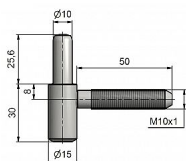

60/10 SD M10x1/50 satén nikl 9612 - výpredaj

» ZÁVESY, PÁNTY » DVERNÉ » Skrutkovacie

Dodávateľské číslo	96128D00
Kód produktu	05030-2360
Balení	50 Ks

Průměr pantu (vnější) 15 mm
Únosnost / ks (v kg) 20.00
Typ závěsu Spodní díl (SD)
Orientace dveří nebo okna Pro pravé i levé dveře (zárubeň)
Provedení dveří S polodrážkou
Typ zárubně Dřevěná obložka
Ukončení výrobku Bez ozdoby
Požární odolnost ne
Uchycení závěsu Do upínacího elementu
Průměr závitu svorníku(ů) M10x1
Délka svorníku(ů) 50 mm
Výška čepu 25,6 mm
Český výrobek Ano