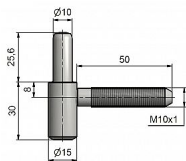

60/10 SD M10x1/50 satén nikl 9612 - výpredaj

» ZÁVESY, PÁNTY » DVERNÉ » Skrutkovacie

Dodávateľské číslo	96128D00
Kód produktu	05030-2360
Balení	50 Ks

Průměr pantu (vnější) 15 mm
Únosnost / ks (v kg) 20.00
Typ závěsu Spodní díl (SD)
Orientace dveří nebo okna Pro pravé i levé dveře (zárubeň)
Provedení dveří S polodrážkou
Typ zárubně Dřevěná obložka
Ukončení výrobku Bez ozdoby
Požární odolnost ne
Uchycení závěsu Do upínacího elementu
Průměr závitu svorníku(ů) M10x1
Délka svorníku(ů) 50 mm
Výška čepu 25,6 mm
Český výrobek Ano