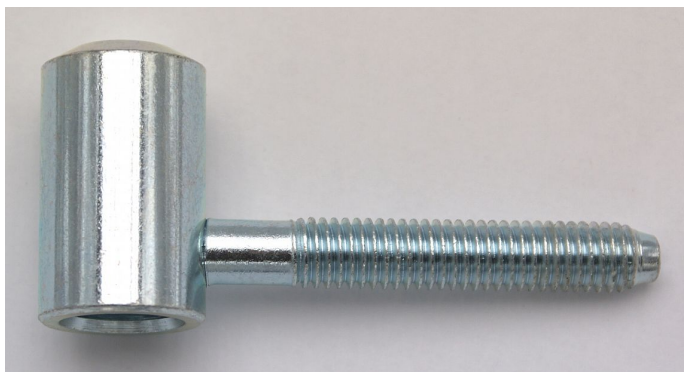

60/12 VD modrý zinok 9712

» ZÁVESY, PÁNTY » DVERNÉ » Skrutkovacie

Dodávateľské číslo	97120530
Kód produktu	05030-2440
Balení	50 Ks

Použití: Závěs slouží k zakování do dveřního křídla.
Montáž se provádí po dokončení povrchových úprav.

Dostupnosť na hlavnom sklade: viac ako 20 ks

Popis

Průměr pantu (vnější) 18 mm Únosnost / ks (v kg) 20.00
Typ závěsu Vrchní díl (VD) Typ dveří Interiérové
Orientace dveří nebo okna Pro pravé i levé dveře
(zárubeň) Materiál dveřního křídla Dřevo Provedení dveří
S polodrážkou Ukončení výrobku Bez ozdoby Materiál
výrobku (převažující) Ocel Požární odolnost ne Uchycení
závěsu K zašroubování Průměr závitu svorníku(ů) M8
Délka svorníku(ů) 50 mm Český výrobek Ano