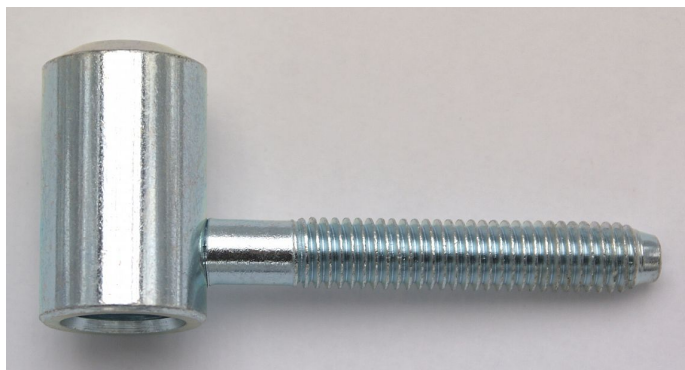

# 60/12 VD modrý zinok 9712

» ZÁVESY, PÁNTY » DVERNÉ » Skrutkovacie

Dodávateľské číslo	97120530
Kód produktu	05030-2440
Balení	50 Ks

Použití: Závěs slouží k zakování do dveřního křídla.  
Montáž se provádí po dokončení povrchových úprav.

## Popis

Průměr pantu (vnější) 18 mm Únosnost / ks (v kg) 20.00  
Typ závěsu Vrchní díl (VD) Typ dveří Interiérové  
Orientace dveří nebo okna Pro pravé i levé dveře  
(zárubeň) Materiál dveřního křídla Dřevo Provedení dveří  
S polodrážkou Ukončení výrobku Bez ozdoby Materiál  
výrobku (převažující) Ocel Požární odolnost ne Uchycení  
závěsu K zašroubování Průměr závitu svorníku(ů) M8  
Délka svorníku(ů) 50 mm Český výrobek Ano