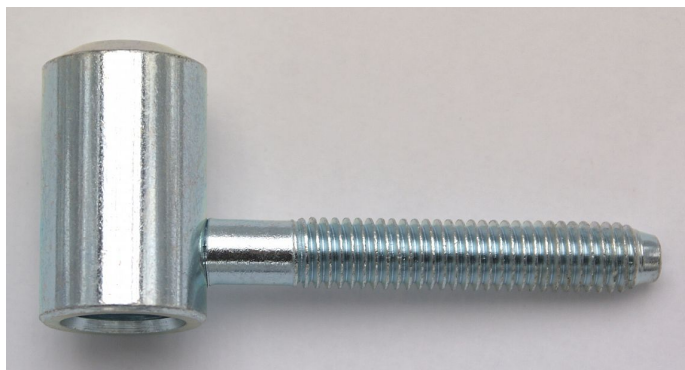

60/12 VD modrý zinok 9712

» ZÁVESY, PÁNTY » DVERNÉ » Skrutkovacie

Dodávateľské číslo	97120530
Kód produktu	05030-2440
Balení	50 Ks

Použití: Závěs slouží k zakování do dveřního křídla.
Montáž se provádí po dokončení povrchových úprav.

Dostupnosť na hlavnom sklade: viac ako 50 ks

Popis

Průměr pantu (vnější) 18 mm Únosnost / ks (v kg) 20.00
Typ závěsu Vrchní díl (VD) Typ dveří Interiérové
Orientace dveří nebo okna Pro pravé i levé dveře
(zárubeň) Materiál dveřního křídla Dřevo Provedení dveří
S polodrážkou Ukončení výrobku Bez ozdoby Materiál
výrobku (převažující) Ocel Požární odolnost ne Uchycení
závěsu K zašroubování Průměr závitu svorníku(ů) M8
Délka svorníku(ů) 50 mm Český výrobek Ano