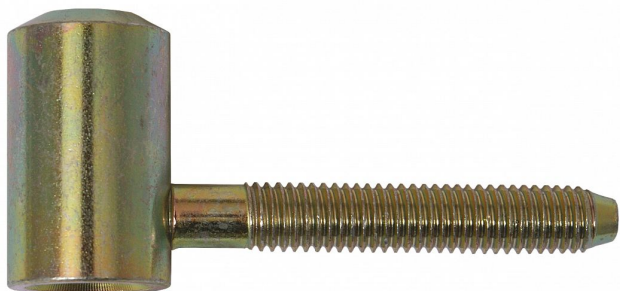

60/12 VD žltý zinok 9712

» ZÁVESY, PÁNTY » DVERNÉ » Skrutkovacie

Popis

Průměr pantu (vnější) 18 mm Únosnost / ks (v kg) 20.00
Typ závěsu Vrchní díl (VD) Typ dveří Interiérové
Orientace dveří nebo okna Pro pravé i levé dveře
(zárubeň) Materiál dveřního křídla Dřevo Provedení dveří
S polodrážkou Ukončení výrobku Bez ozdoby Materiál
výrobku (převažující) Ocel Požární odolnost ne Uchycení
závěsu K zašroubování Průměr závitu svorníku(ů) M8
Délka svorníku(ů) 50 mm Český výrobek Ano

Dodávateľské číslo	97120510
Kód produktu	05030-2450
Balení	50 Ks

Použití: Závěs slouží k zakování do dveřního křídla.
Montáž se provádí po dokončení povrchových úprav.

Dostupnosť na hlavnom sklade: u dodávateľa
Dostupné množstvo u dodávateľa: sklad dodávateľa