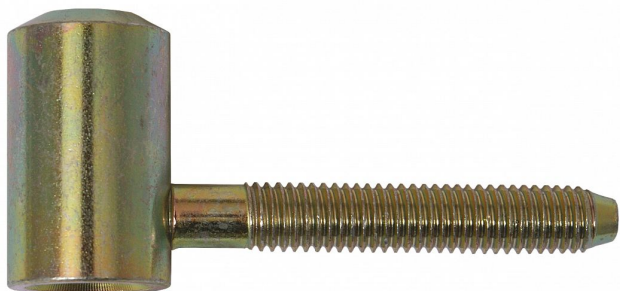

# 60/12 VD žltý zinok 9712

» ZÁVESY, PÁNTY » DVERNÉ » Skrutkovacie

## Popis

Průměr pantu (vnější) 18 mm Únosnost / ks (v kg) 20.00  
Typ závěsu Vrchní díl (VD) Typ dveří Interiérové  
Orientace dveří nebo okna Pro pravé i levé dveře  
(zárubeň) Materiál dveřního křídla Dřevo Provedení dveří  
S polodrážkou Ukončení výrobku Bez ozdoby Materiál  
výrobku (převažující) Ocel Požární odolnost ne Uchycení  
závěsu K zašroubování Průměr závitu svorníku(ů) M8  
Délka svorníku(ů) 50 mm Český výrobek Ano

Dodávateľské číslo	97120510
Kód produktu	05030-2450
Balení	50 Ks

Použití: Závěs slouží k zakování do dveřního křídla.  
Montáž se provádí po dokončení povrchových úprav.

Dostupnosť na hlavnom sklade: u dodávateľa  
Dostupné množstvo u dodávateľa: sklad dodávateľa