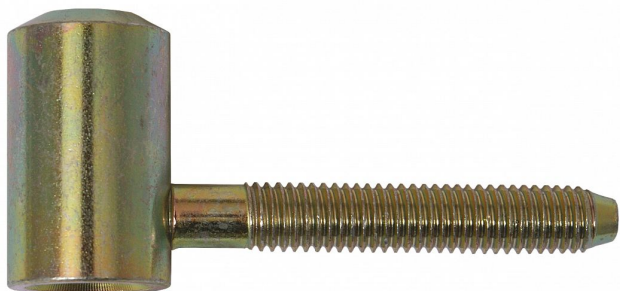

60/12 VD žltý zinok 9712

» ZÁVESY, PÁNTY » DVERNÉ » Skrutkovacie

Popis

Průměr pantu (vnější) 18 mm Únosnost / ks (v kg) 20.00
Typ závěsu Vrchní díl (VD) Typ dveří Interiérové
Orientace dveří nebo okna Pro pravé i levé dveře
(zárubeň) Materiál dveřního křídla Dřevo Provedení dveří
S polodrážkou Ukončení výrobku Bez ozdoby Materiál
výrobku (převažující) Ocel Požární odolnost ne Uchycení
závěsu K zašroubování Průměr závitu svorníku(ů) M8
Délka svorníku(ů) 50 mm Český výrobek Ano

| | |
|--------------------|------------|
| Dodávateľské číslo | 97120510 |
| Kód produktu | 05030-2450 |
| Balení | 50 Ks |

Použití: Závěs slouží k zakování do dveřního křídla.
Montáž se provádí po dokončení povrchových úprav.