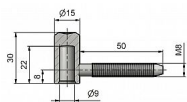

## Popis

Průměr pantu (vnější) 15 mm Únosnost / ks (v kg) 20.00  
Typ závěsu Vrchní díl (VD) Typ dveří Interiérové  
Orientace dveří nebo okna Pro pravé i levé dveře  
(zárubeň) Materiál dveřního křídla Dřevo Provedení dveří  
S polodrážkou Ukončení výrobku Bez ozdoby Požární  
odolnost ne Uchycení závěsu K zašroubování Průměr  
závitů svorníku(ů) M8 Délka svorníku(ů) 50 mm Český  
výrobek Ano

Dodávateľské číslo	69150530
Kód produktu	05030-3270
Balení	1 Ks

Vrchní díl závěsu s vnitřním průměrem 9 mm.

Dostupnosť na hlavnom sklade: u dodávateľa  
Dostupné množstvo u dodávateľa: sklad dodávateľa