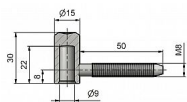

## Popis

Průměr pantu (vnější) 15 mm Únosnost / ks (v kg) 20.00  
Typ závěsu Vrchní díl (VD) Typ dveří Interiérové  
Orientace dveří nebo okna Pro pravé i levé dveře  
(zárubeň) Materiál dveřního křídla Dřevo Provedení dveří  
S polodrážkou Ukončení výrobku Bez ozdoby Požární  
odolnost ne Uchycení závěsu K zašroubování Průměr  
závitu svorníku(ů) M8 Délka svorníku(ů) 50 mm Český  
výrobek Ano

Dodávateľské číslo	69150530
Kód produktu	05030-3270
Balení	1 Ks

Vrchní díl závěsu s vnitřním průměrem 9 mm.

Dostupnosť na hlavnom sklade: u dodávateľa  
Dostupné množstvo u dodávateľa: sklad dodávateľa