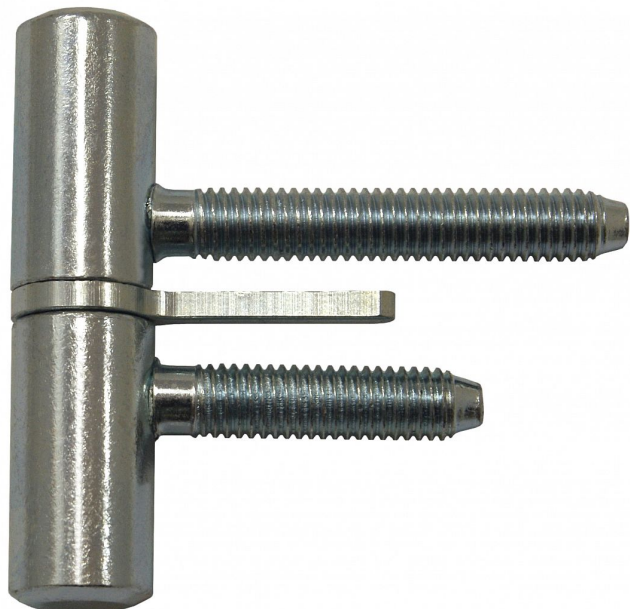

60 dverový záves skrutkovací s klincom modrý zinok 9605

» ZÁVESY, PÁNTY » DVERNÉ » Skrutkovacie

Popis

Průměr pantu (vnější) 15 mm Únosnost / ks (v kg) 20.00
Typ závěsu Kompletní závěs Typ dveří Interiérové
Orientace dveří nebo okna Pro pravé i levé dveře
(zárubeň) Materiál dveřního křídla Dřevo Provedení dveří
S polodrážkou Typ zárubně Dřevo masiv Ukončení
výrobku Bez ozdoby Požární odolnost ne Uchycení
závěsu K zašroubování Průměr závitu svorníku(ů) M8
Výška čepu 14 mm Český výrobek Ano

| | |
|--------------------|---------------|
| Dodávateľské číslo | 96050530 |
| EAN | 8590867007943 |
| Kód produktu | 05030-3560 |
| Balení | 50 Ks |

Komplet závěsu určený pro otočné spojení dřevěných dveří s polodrážkou a dřevěné zárubně. Závěs má volně vložený čep.