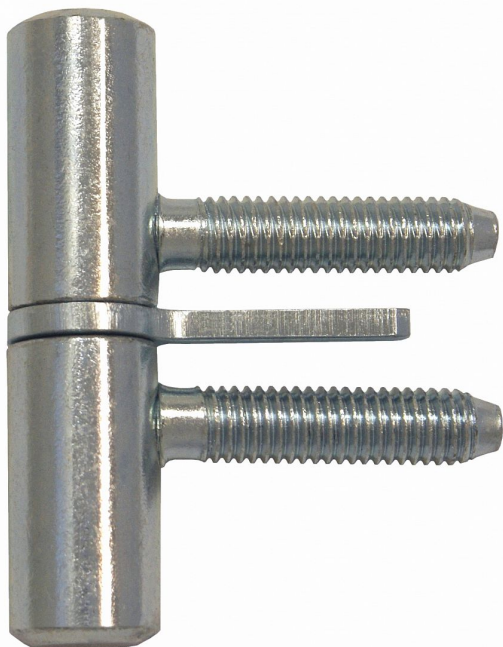

60 okenný záves skrutkovací s klincom modrý zinok 9604

» ZÁVESY, PÁNTY » OKENNÉ » Skrutkovacie

Popis

Průměr pantu (vnější) 15 mm Únosnost / ks (v kg) 15.00 Typ závěsu Kompletní závěs Orientace dveří nebo okna Pro pravé i levé okno (rám) Ukončení výrobku Bez ozdoby Materiál výrobku (převažující) Ocel Uchycení závěsu K zašroubování Průměr závitu svorníku(ů) M8 Český výrobek Ano

Dodávateľské číslo	96040530
EAN	8590867007875
Kód produktu	05030-2050
Balení	50 Ks

Závěs k zašroubování do okenního rámu a křídla, hřeb zabraňuje pootočení závěsu.

Dostupnosť na hlavnom sklade: viac ako 50 ks