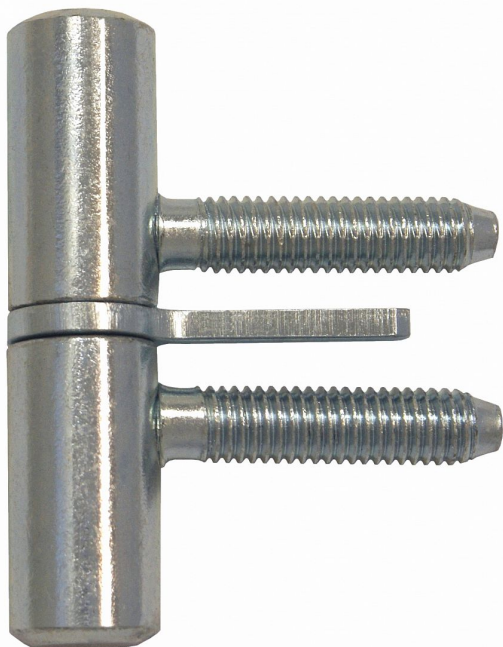

60 okenný záves skrutkovací s klincom modrý zínok 9604

» ZÁVESY, PÁNTY » OKENNÉ » Skrutkovacie

Popis

Průměr pantu (vnější) 15 mm Únosnost / ks (v kg) 15.00 Typ závěsu Kompletní závěs Orientace dveří nebo okna Pro pravé i levé okno (rám) Ukončení výrobku Bez ozdoby Materiál výrobku (převažující) Ocel Uchycení závěsu K zašroubování Průměr závitu svorníku(ů) M8 Český výrobek Ano

Dodávateľské číslo	96040530
EAN	8590867007875
Kód produktu	05030-2050
Balení	50 Ks

Závěs k zašroubování do okenního rámu a křídla, hřeb zabraňuje pootočení závěsu.

Dostupnosť na hlavnom sklade: viac ako 100 ks