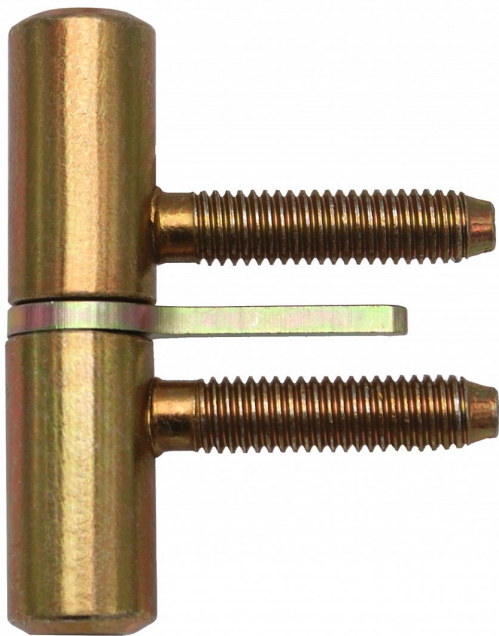

60 okenný záves skrutkovací s klincom žltý zinok 9604

» ZÁVESY, PÁNTY » OKENNÉ » Skrutkovacie

Popis

Průměr pantu (vnější) 15 mm Únosnost / ks (v kg) 15.00 Typ závěsu Kompletní závěs Orientace dveří nebo okna Pro pravé i levé okno (rám) Ukončení výrobku Bez ozdoby Materiál výrobku (převažující) Ocel Uchycení závěsu K zašroubování Průměr závitu svorníku(ů) M8 Český výrobek Ano

Dodávateľské číslo	96040510
EAN	8590867007868
Kód produktu	05030-2060
Balení	50 Ks

Závěs k zašroubování do okenního rámu a křídla, hřeb zabraňuje pootočení závěsu.

Dostupnosť na hlavnom sklade: viac ako 50 ks