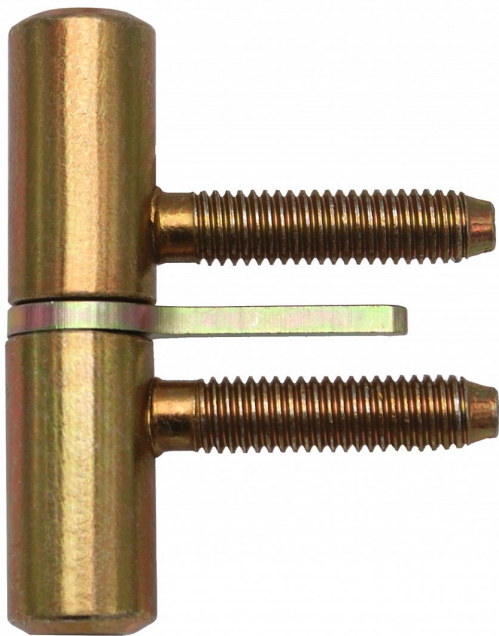

60 okenný záves skrutkovací s klincom žltý zinok 9604

» ZÁVESY, PÁNTY » OKENNÉ » Skrutkovacie

Dodávateľské číslo	96040510
EAN	8590867007868
Kód produktu	05030-2060
Balení	50 Ks

Závěs k zašroubování do okenního rámu a křídla, hřeb zabraňuje pootočení závěsu.

Dostupnosť na hlavnom sklade: viac ako 50 ks

Popis

Průměr pantu (vnější) 15 mm Únosnost / ks (v kg) 15.00 Typ závěsu Kompletní závěs Orientace dveří nebo okna Pro pravé i levé okno (rám) Ukončení výrobku Bez ozdoby Materiál výrobku (převažující) Ocel Uchycení závěsu K zašroubování Průměr závitu svorníku(ů) M8 Český výrobek Ano