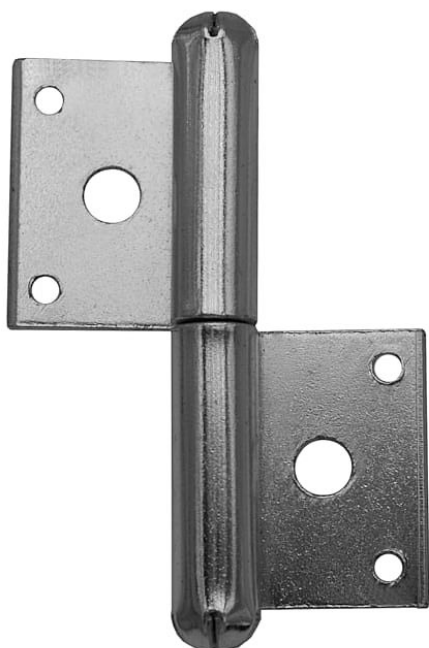

# 60 P okenný závěs 9010 000

» ZÁVESY, PÁNTY » OKENNÉ » Zadlabacie

Dodávateľské číslo	90100000
EAN	8590867002269
Kód produktu	05030-0035
Balení	100 Ks

Použití: Nosný závěs pro otočné spojení okenního křídla s rámem.

## Popis

Vlastnosti: Únosnost pro jeden závěs [kg]: 8

Provedení: Klasické Typ závěsu: K zadlabání