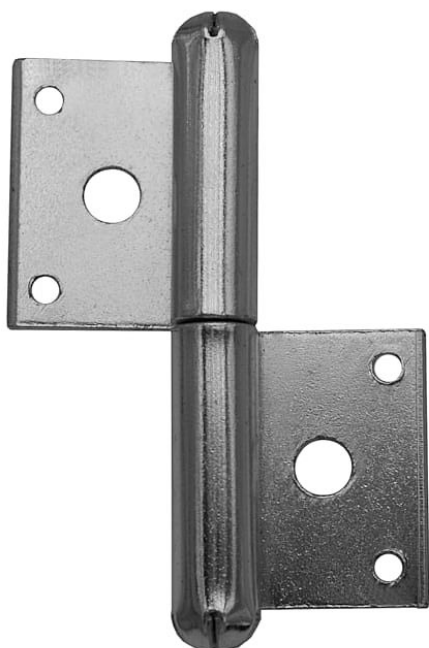

60 P okenný závěs 9010 000

» ZÁVESY, PÁNTY » OKENNÉ » Zadlabacie

Dodávateľské číslo	90100000
EAN	8590867002269
Kód produktu	05030-0035
Balení	100 Ks

Použití: Nosný závěs pro otočné spojení okenního křídla s rámem.

Dostupnosť na hlavnom sklade: viac ako 500 ks

Popis

Vlastnosti: Únosnost pro jeden závěs [kg]: 8

Provedení: Klasické Typ závěsu: K zadlabání