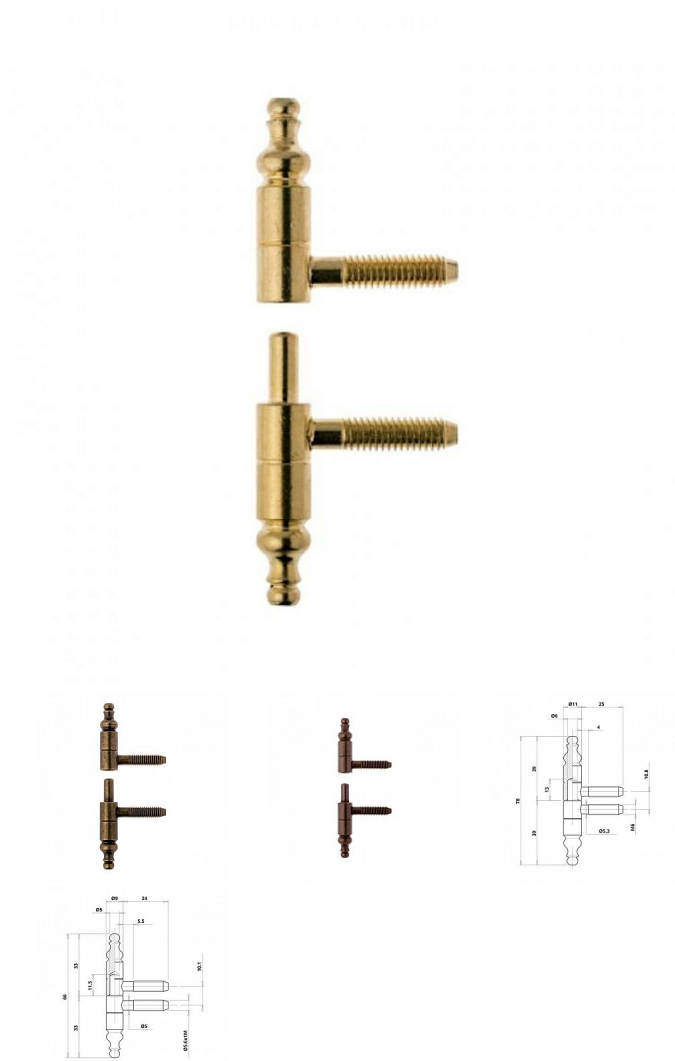

# 605x11 nábytkový závěs mosadz

» ZÁVESY, PÁNTY » NÁBYTKOVÉ

Kód produktu

03610-1010

Balení

1 Ks

Nábytkový závěs OTLAV 605, průměr 9 a 11 mm, různé povrchy.

Dostupnost na hlavním sklade:

## Popis

Popis Použití: dřevěný nábytek Hmotnost dveří: 11 kg

Průměr: 9 a 11 mm Vrchní díl (pro montáž do dvevního

křídla) a spodní díl (pro montáž do zárubně) Volitelné

Povrch: mosaz, bronz a speciální bronz Samostatné

horní a dolní díly nebo komplet (průměr 9 mm, speciální bronz)