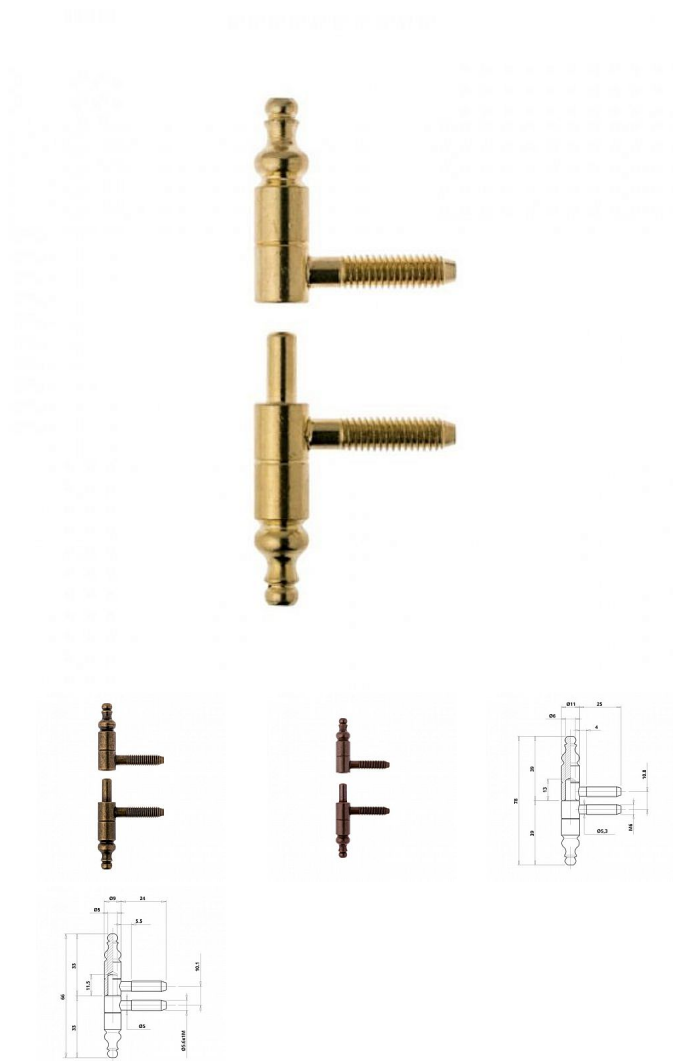

605x11 nábytkový závěs mosadz

» ZÁVESY, PÁNTY » NÁBYTKOVÉ

Kód produktu

03610-1010

Balení

1 Ks

Nábytkový závěs OTLAV 605, průměr 9 a 11 mm, různé povrchy.

Dostupnost na hlavním sklade:

u dodávatele

Dostupné množství u dodávatele:

sklad dodávatele

Popis

Popis Použití: dřevěný nábytek Hmotnost dveří: 11 kg

Průměr: 9 a 11 mm Vrchní díl (pro montáž do dvevního

křídla) a spodní díl (pro montáž do zárubně) Volitelné

Povrch: mosaz, bronz a speciální bronz Samostatné

horní a dolní díly nebo komplet (průměr 9 mm, speciální bronz)