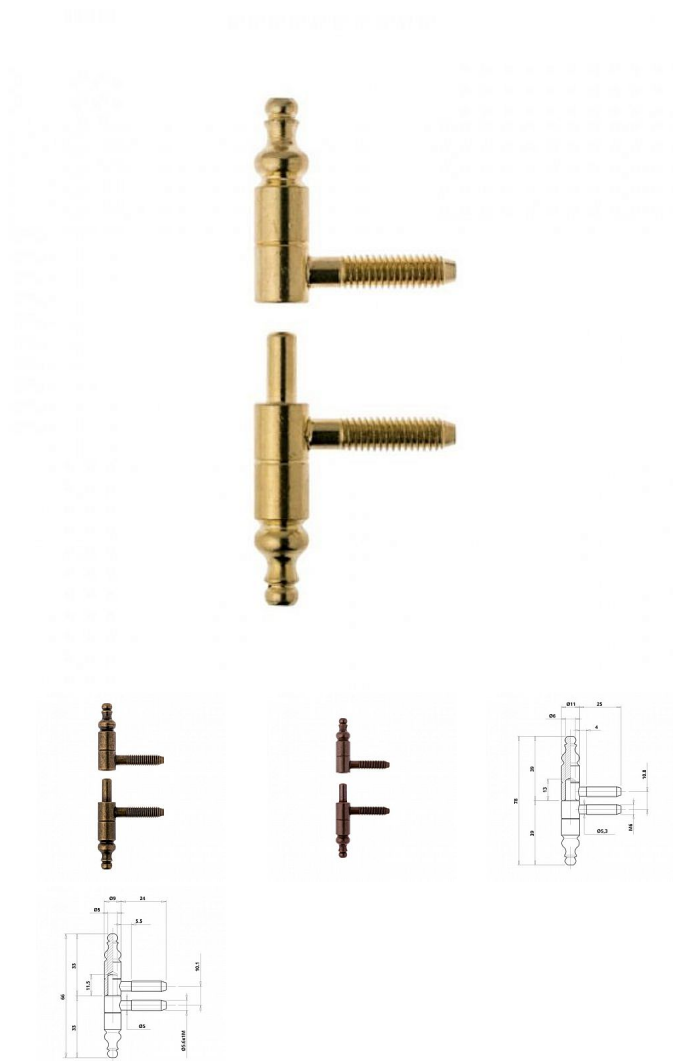

605x11 nábytkový závěs mosadz

» ZÁVESY, PÁNTY » NÁBYTKOVÉ

Kód produktu

03610-1010

Balení

1 Ks

Nábytkový závěs OTLAV 605, průměr 9 a 11 mm, různé povrchy.

Dostupnost na hlavním skladě:

u dodávatele

Dostupné množství u dodávatele:

sklad dodávatele

Popis

Popis Použití: dřevěný nábytek Hmotnost dveří: 11 kg

Průměr: 9 a 11 mm Vrchní díl (pro montáž do dvevního

křídla) a spodní díl (pro montáž do zárubně) Volitelné

Povrch: mosaz, bronz a speciální bronz Samostatné

horní a dolní díly nebo komplet (průměr 9 mm, speciální bronz)