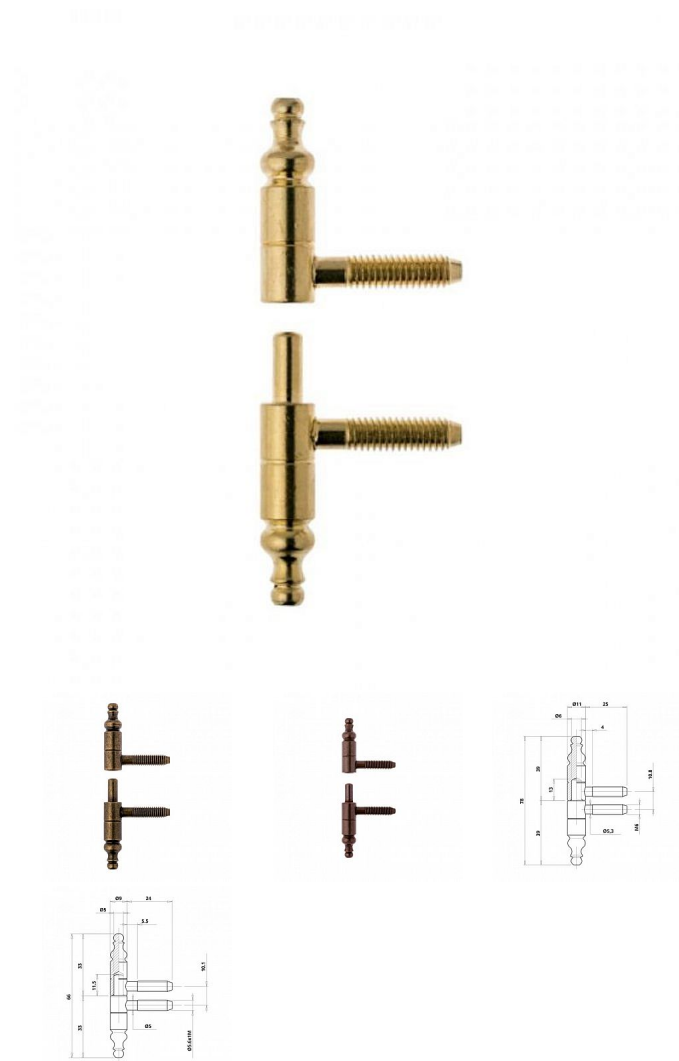

605x11 nábytkový závěs mosadz

» ZÁVESY, PÁNTY » NÁBYTKOVÉ

Kód produktu

03610-1010

Balení

1 Ks

Nábytkový závěs OTLAV 605, průměr 9 a 11 mm, různé povrchy.

Dostupnost na hlavním sklade:

u dodávatele

Dostupné množství u dodávatele:

sklad dodávatele

Popis

Popis Použití: dřevěný nábytek Hmotnost dveří: 11 kg

Průměr: 9 a 11 mm Vrchní díl (pro montáž do dvevního

křídla) a spodní díl (pro montáž do zárubně) Volitelné

Povrch: mosaz, bronz a speciální bronz Samostatné

horní a dolní díly nebo komplet (průměr 9 mm, speciální bronz)