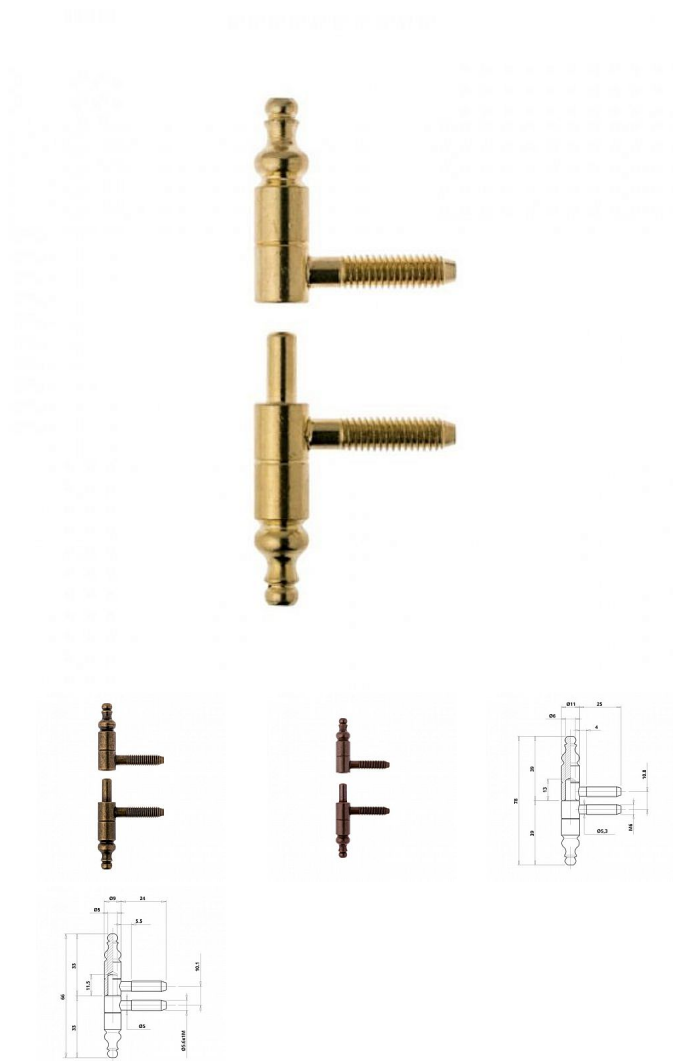

605x11 nábytkový závěs mosadz

» ZÁVESY, PÁNTY » NÁBYTKOVÉ

Kód produktu

03610-1000

Balení

1 Ks

Nábytkový závěs OTLAV 605, průměr 9 a 11 mm, různé povrchy.

Dostupnost na hlavním sklade:

u dodávatele

Dostupné množství u dodávatele:

sklad dodávatele

Popis

Popis Použití: dřevěný nábytek Hmotnost dveří: 11 kg

Průměr: 9 a 11 mm Vrchní díl (pro montáž do dvevního

křídla) a spodní díl (pro montáž do zárubně) Volitelné

Povrch: mosaz, bronz a speciální bronz Samostatné

horní a dolní díly nebo komplet (průměr 9 mm, speciální bronz)