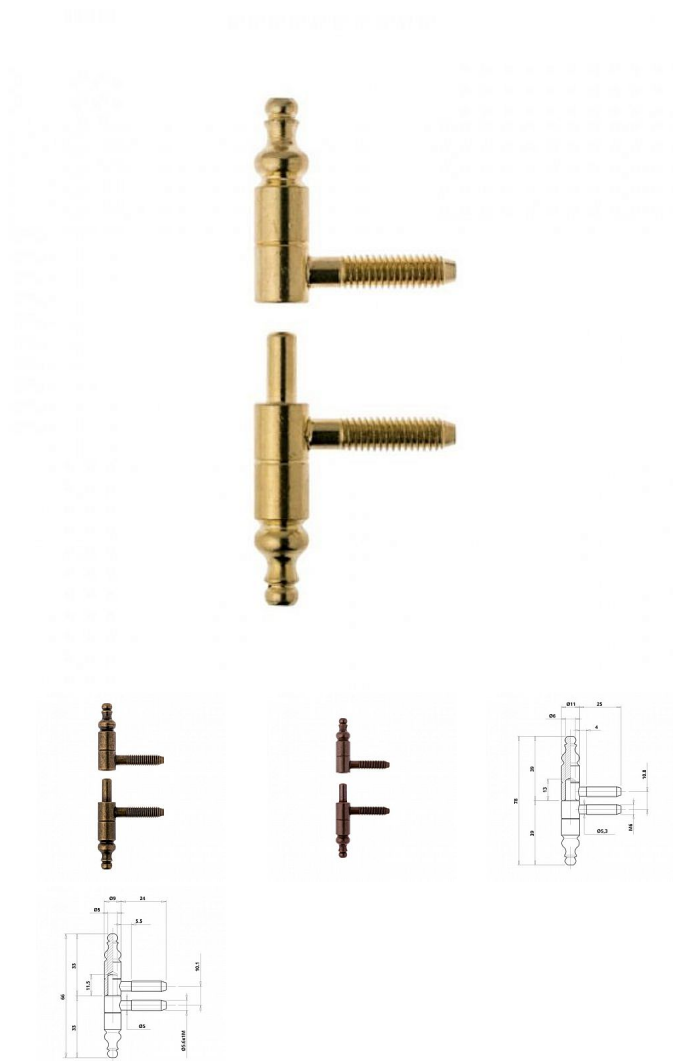

605x11 nábytkový záves mosadz

» ZÁVESY, PÁNTY » NÁBYTKOVÉ

Kód produktu

03610-1000

Balení

1 Ks

Nábytkový záves OTLAV 605, průměr 9 a 11 mm, různé povrchy.

Dostupnost na hlavním sklade:

u dodávatele

Dostupné množství u dodávatele:

sklad dodávatele

Popis

Popis Použití: dřevěný nábytek Hmotnost dveří: 11 kg

Průměr: 9 a 11 mm Vrchní díl (pro montáž do dvevního

křídla) a spodní díl (pro montáž do zárubně) Volitelné

Povrch: mosaz, bronz a speciální bronz Samostatné

horní a dolní díly nebo komplet (průměr 9 mm, speciální bronz)