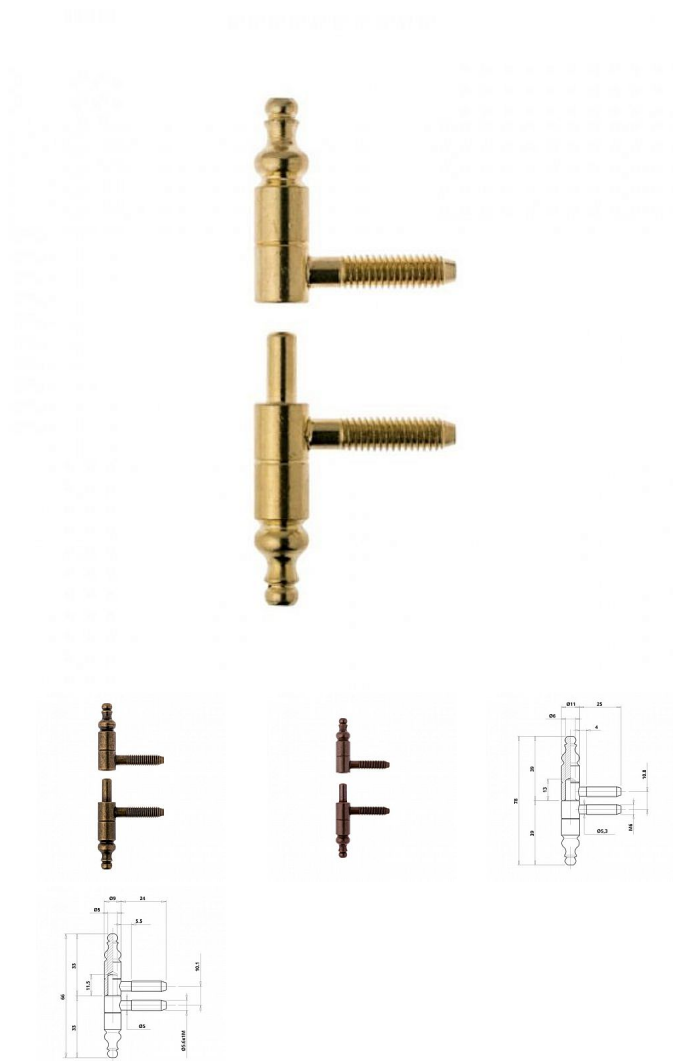

# 605x9 nábytkový záves mosadz

» ZÁVESY, PÁNTY » NÁBYTKOVÉ

Kód produktu

03610-0980

Balení

1 Ks

Nábytkový záves OTLAV 605, průměr 9 a 11 mm, různé povrchy.

Dostupnost na hlavním sklade:

## Popis

Popis Použití: dřevěný nábytek Hmotnost dveří: 11 kg

Průměr: 9 a 11 mm Vrchní díl (pro montáž do dvevního

křídla) a spodní díl (pro montáž do zárubně) Volitelné

Povrch: mosaz, bronz a speciální bronz Samostatné

horní a dolní díly nebo komplet (průměr 9 mm, speciální bronz)