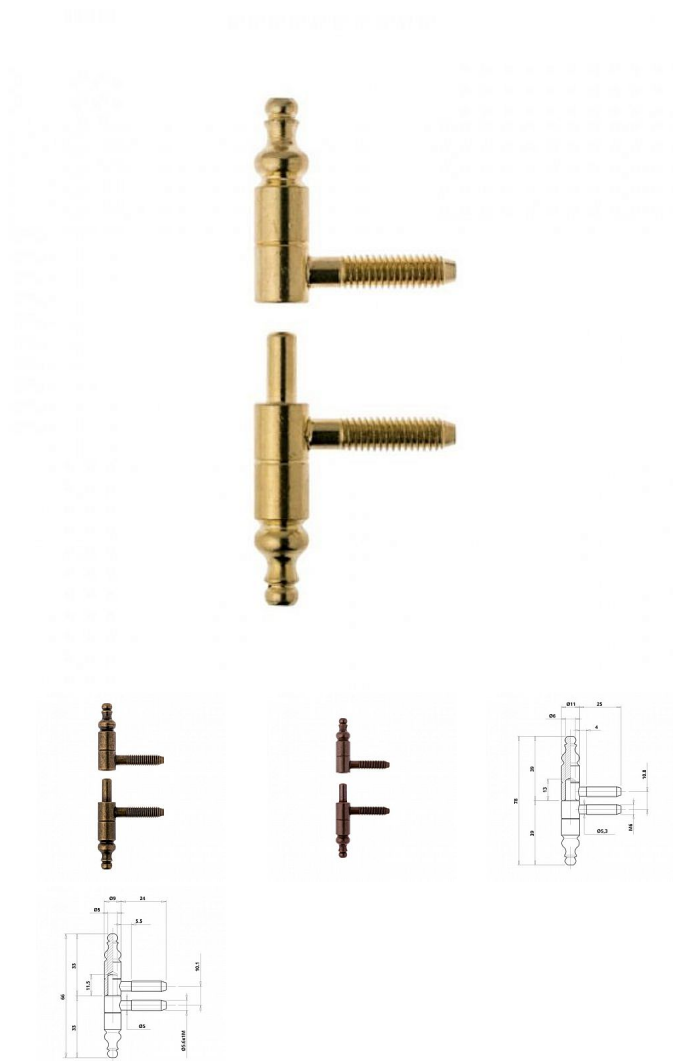

605x9 nábytkový záves mosadz

» ZÁVESY, PÁNTY » NÁBYTKOVÉ

Kód produktu

03610-0980

Balení

1 Ks

Nábytkový záves OTLAV 605, průměr 9 a 11 mm, různé povrchy.

Dostupnost na hlavnom sklade:

u dodávateľa

Dostupné množstvo u dodávateľa:

sklad dodávateľa

Popis

Popis Použití: dřevěný nábytek Hmotnost dveří: 11 kg

Průměr: 9 a 11 mm Vrchní díl (pro montáž do dvevního

křídla) a spodní díl (pro montáž do zárubně) Volitelné

Povrch: mosaz, bronz a speciální bronz Samostatné

horní a dolní díly nebo komplet (průměr 9 mm, speciální bronz)