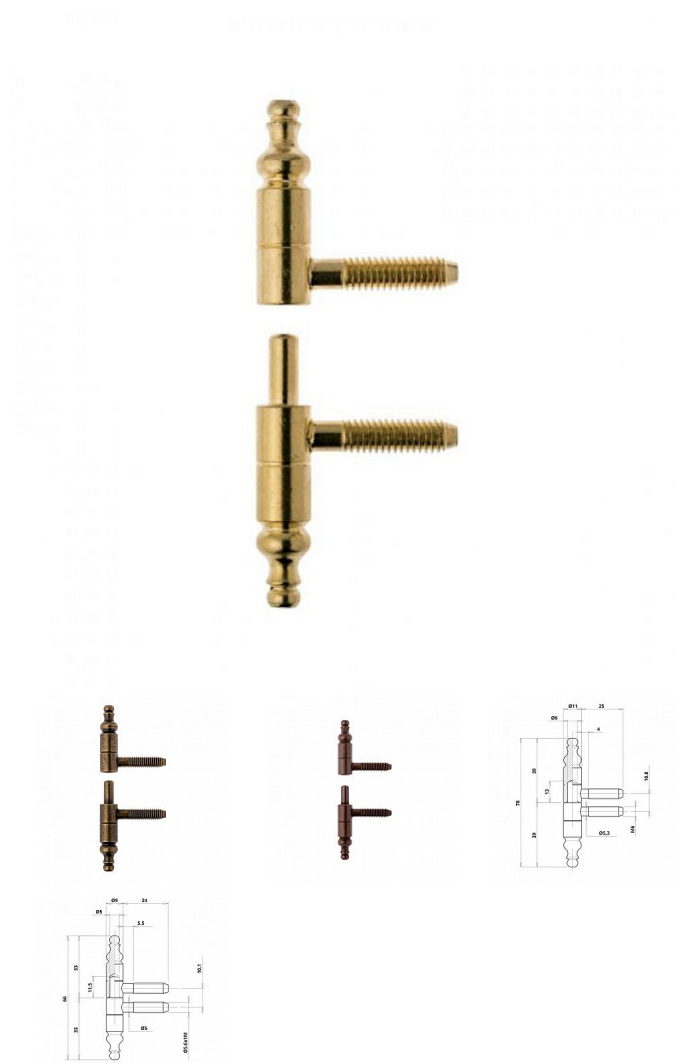

# 605x9 nábytkový záves mosadz

» ZÁVESY, PÁNTY » NÁBYTKOVÉ

Kód produktu

03610-0980

Balení

1 Ks

Nábytkový záves OTLAV 605, průměr 9 a 11 mm, různé povrchy.

Dostupnost na hlavnom sklade:

## Popis

Popis Použití: dřevěný nábytek Hmotnost dveří: 11 kg

Průměr: 9 a 11 mm Vrchní díl (pro montáž do dvevního

křídla) a spodní díl (pro montáž do zárubně) Volitelné

Povrch: mosaz, bronz a speciální bronz Samostatné

horní a dolní díly nebo komplet (průměr 9 mm, speciální bronz)