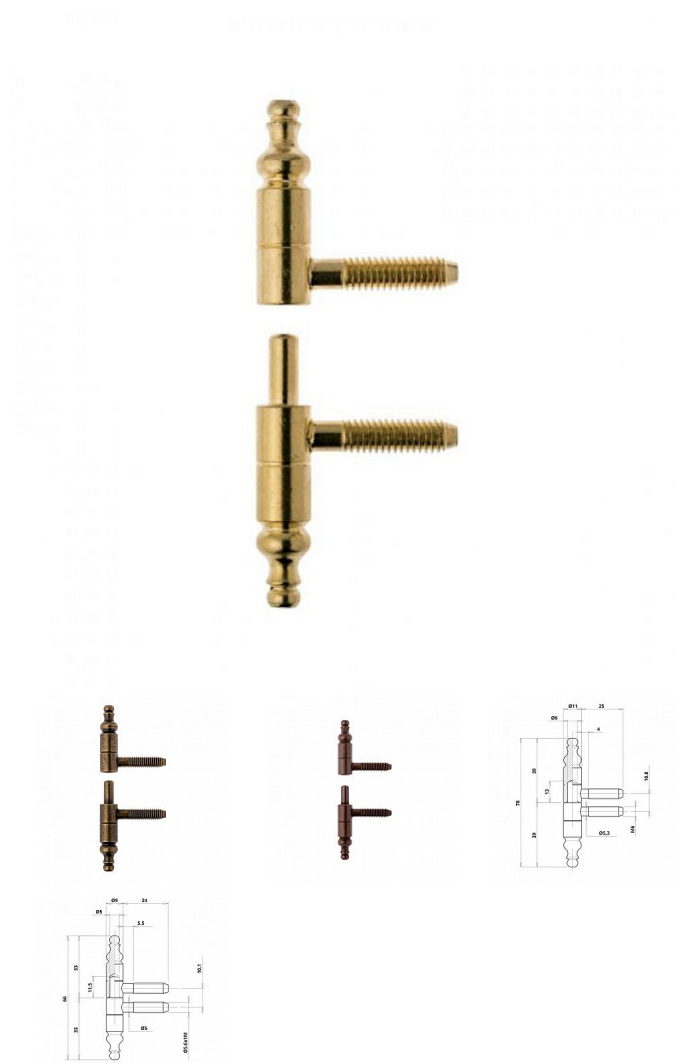

605x9 nábytkový záves mosadz špeciál

» ZÁVESY, PÁNTY » NÁBYTKOVÉ

Kód produktu

03610-0990

Balení

1 Ks

Nábytkový záves OTLAV 605, průměr 9 a 11 mm, různé povrchy.

Dostupnost na hlavním sklade:

u dodávatele

Dostupné množství u dodávatele:

sklad dodávatele

Popis

Popis Použití: dřevěný nábytek Hmotnost dveří: 11 kg

Průměr: 9 a 11 mm Vrchní díl (pro montáž do dvevního

křídla) a spodní díl (pro montáž do zárubně) Volitelné

Povrch: mosaz, bronz a speciální bronz Samostatné

horní a dolní díly nebo komplet (průměr 9 mm, speciální bronz)