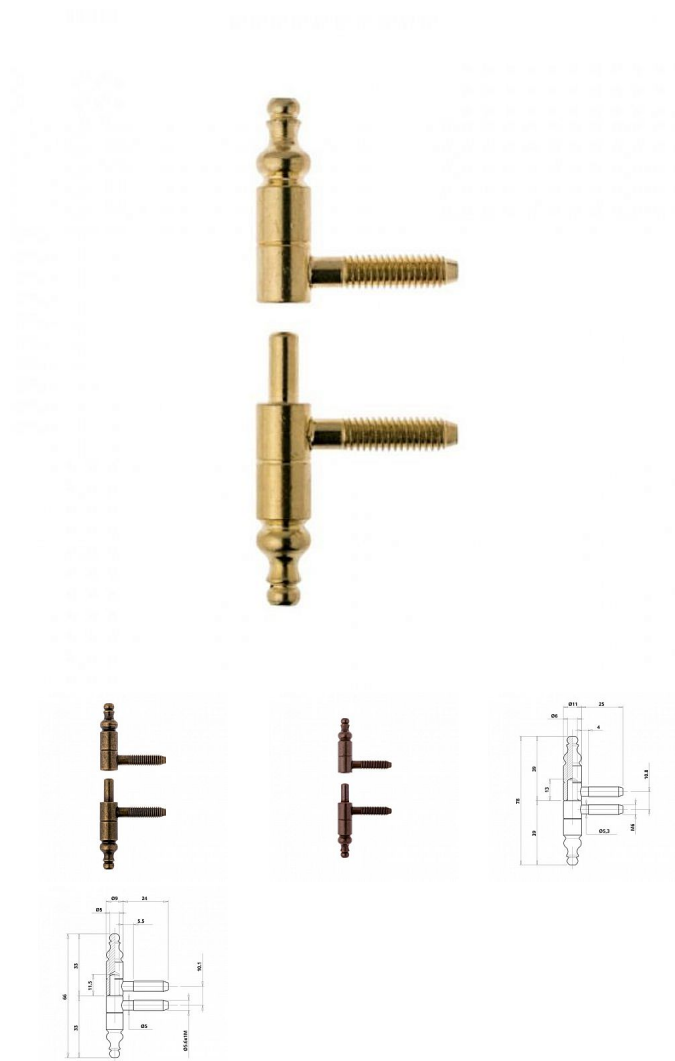

605x9 nábytkový záves mosadz špeciál

» ZÁVESY, PÁNTY » NÁBYTKOVÉ

Kód produktu

03610-0990

Balení

1 Ks

Nábytkový záves OTLAV 605, průměr 9 a 11 mm, různé povrchy.

Dostupnost na hlavním sklade:

u dodávatele

Dostupné množství u dodávatele:

sklad dodávatele

Popis

Popis Použití: dřevěný nábytek Hmotnost dveří: 11 kg

Průměr: 9 a 11 mm Vrchní díl (pro montáž do dvevního

křídla) a spodní díl (pro montáž do zárubně) Volitelné

Povrch: mosaz, bronz a speciální bronz Samostatné

horní a dolní díly nebo komplet (průměr 9 mm, speciální bronz)