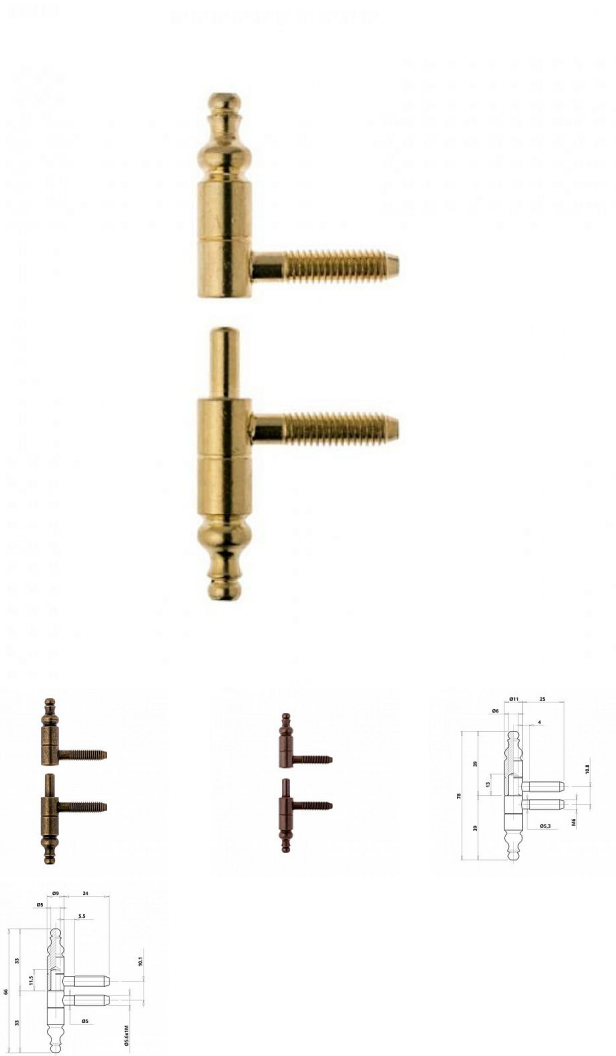

605x9 nábytkový záves mosadz špeciál

» ZÁVESY, PÁNTY » NÁBYTKOVÉ

Kód produktu

03610-0990

Balení

1 Ks

Nábytkový záves OTLAV 605, průměr 9 a 11 mm, různé povrchy.

Dostupnost na hlavním sklade:

u dodávatele

Dostupné množství u dodávatele:

sklad dodávatele

Popis

Popis Použití: dřevěný nábytek Hmotnost dveří: 11 kg

Průměr: 9 a 11 mm Vrchní díl (pro montáž do dvevního

křídla) a spodní díl (pro montáž do zárubně) Volitelné

Povrch: mosaz, bronz a speciální bronz Samostatné

horní a dolní díly nebo komplet (průměr 9 mm, speciální bronz)