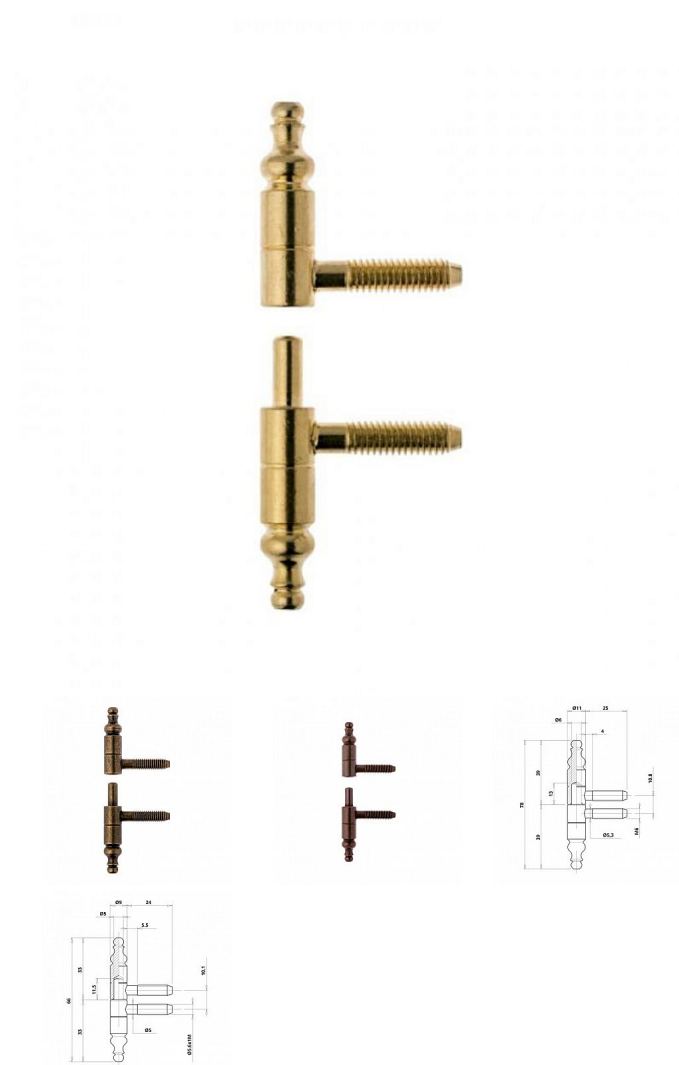

605x9 nábytkový záves mosadz

» ZÁVESY, PÁNTY » NÁBYTKOVÉ

Kód produktu

03610-0970

Balení

1 Ks

Nábytkový záves OTLAV 605, průměr 9 a 11 mm, různé povrchy.

Dostupnost na hlavním sklade:

u dodávatele

Dostupné množství u dodávatele:

sklad dodávatele

Popis

Popis Použití: dřevěný nábytek Hmotnost dveří: 11 kg

Průměr: 9 a 11 mm Vrchní díl (pro montáž do dvevního

křídla) a spodní díl (pro montáž do zárubně) Volitelné

Povrch: mosaz, bronz a speciální bronz Samostatné

horní a dolní díly nebo komplet (průměr 9 mm, speciální bronz)