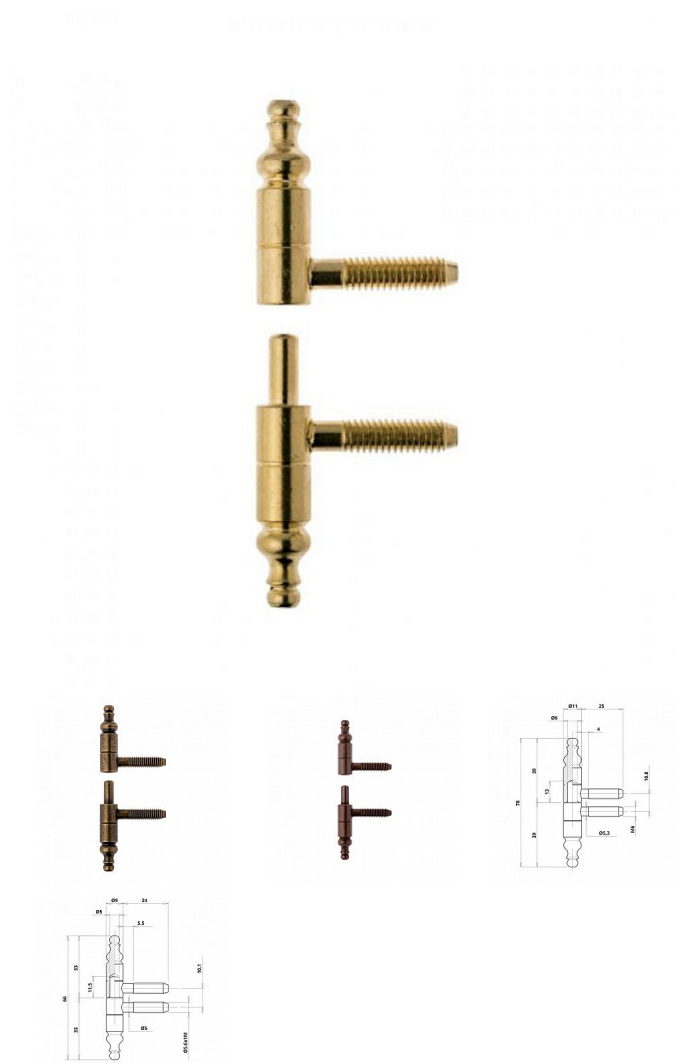

605x9 nábytkový záves mosadz

» ZÁVESY, PÁNTY » NÁBYTKOVÉ

Kód produktu

03610-0970

Balení

1 Ks

Nábytkový záves OTLAV 605, průměr 9 a 11 mm, různé povrchy.

Dostupnost na hlavnom sklade:

u dodávateľa

Dostupné množstvo u dodávateľa:

sklad dodávateľa

Popis

Popis Použití: dřevěný nábytek Hmotnost dveří: 11 kg

Průměr: 9 a 11 mm Vrchní díl (pro montáž do dvevního

křídla) a spodní díl (pro montáž do zárubně) Volitelné

Povrch: mosadz, bronz a speciální bronz Samostatné

horní a dolní díly nebo komplet (průměr 9 mm, speciální bronz)