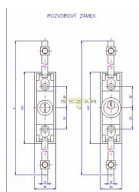

702 rázvorový zámek na vložku bez rázvorových tyčí

» ZABEZPEČENIE » NÁBYTKOVÉ ZÁMKY

Dodávateľské číslo	4757040000
EAN	8590718470131
Kód produktu	02000-4050
Balení	1 Ks

Rozvorový zámek typ 702 A s cylindrickou vložkou bez tyčí - standard.

Délka rozvorových tyčí pro vnitřní světlost skříní - do 1700 mm

- do 2200 mm

Použití: k zajištění zavřených dveří skříní tloušťky 19 mm

Dostupnosť na hlavnom sklade:

viac ako 20 ks