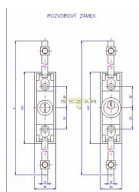

702 rázvorový zámek na vložku bez rázvorových tyčí

» ZABEZPEČENIE » NÁBYTKOVÉ ZÁMKY

Dodávateľské číslo	4757040000
EAN	8590718470131
Kód produktu	02000-4050
Balení	1 Ks

Rozvorový zámek typ 702 A s cylindrickou vložkou bez tyčí - standard.

Délka rozvorových tyčí pro vnitřní světlost skříní - do 1700 mm

- do 2200 mm

Použití: k zajištění zavřených dveří skříní tloušťky 19 mm

Dostupnosť na hlavnom sklade:

viac ako 10 ks