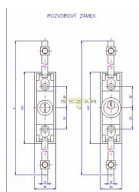

702 rázvorový zámek na vložku bez rázvorových tyčí

» ZABEZPEČENIE » NÁBYTKOVÉ ZÁMKY

Dodávateľské číslo	4757040000
EAN	8590718470131
Kód produktu	02000-4050
Balení	1 Ks

Rozvorový zámek typ 702 A s cylindrickou vložkou bez tyčí - standard.

Délka rozvorových tyčí pro vnitřní světlost skříní - do 1700 mm

- do 2200 mm

Použití: k zajištění zavřených dveří skříní tloušťky 19 mm

Dostupnosť na hlavnom sklade: viac ako 10 ks