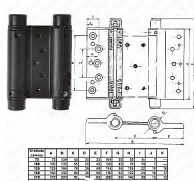

# 75mm ČIERNY pružinový záves 60034

» ZÁVESY, PÁNTY » PRUŽINOVÉ

Kód produktu

04052-0562

Balení

1 Ks

75mm tl. dveří 20-25 mm  
100mm tl. dveří 25-30 mm  
125mm - tl. dveří 35-40 mm  
150mm - tl. dveří 35-40 mm  
175mm - tl. dveří 40-45 mm  
200mm - tl. dveří 45-50 mm

75mm - Maximální váha dveří do šířky 60 cm: 2 panty - 16 kg

100mm - Maximální váha dveří do šířky 60 cm: 2 panty - 16 kg

125mm - Maximální váha dveří do šířky 70 cm: 2 panty - 27 kg

150mm - Maximální váha dveří do šířky 70 cm: 2 panty - 27 kg

175mm - Maximální váha dveří do šířky 85 cm: 2 panty - 55 kg

200mm - Maximální váha dveří do šířky 1000 cm: 2 panty - 55 kg

Dostupnost na hlavním sklade:

u dodávatele

Dostupné množství u dodávatele:

sklad dodávatele