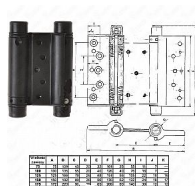

75mm ČIERNY pružinový záves 60034

» ZÁVESY, PÁNTY » PRUŽINOVÉ

Kód produktu

04052-0562

Balení

1 Ks

75mm tl. dveří 20-25 mm
100mm tl. dveří 25-30 mm
125mm - tl. dveří 35-40 mm
150mm - tl. dveří 35-40 mm
175mm - tl. dveří 40-45 mm
200mm - tl. dveří 45-50 mm

75mm - Maximální váha dveří do šířky 60 cm: 2 panty - 16 kg

100mm - Maximální váha dveří do šířky 60 cm: 2 panty - 16 kg

125mm - Maximální váha dveří do šířky 70 cm: 2 panty - 27 kg

150mm - Maximální váha dveří do šířky 70 cm: 2 panty - 27 kg

175mm - Maximální váha dveří do šířky 85 cm: 2 panty - 55 kg

200mm - Maximální váha dveří do šířky 1000 cm: 2 panty - 55 kg

Dostupnost na hlavním sklade:

u dodávatele

Dostupné množství u dodávatele:

sklad dodávatele