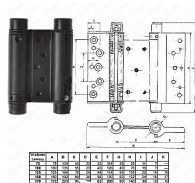

# 75mm ČIERNY pružinový záves 60034

» ZÁVESY, PÁNTY » PRUŽINOVÉ

Kód produktu

04052-0562

Balení

1 Ks

75mm tl. dveří 20-25 mm  
100mm tl. dveří 25-30 mm  
125mm - tl. dveří 35-40 mm  
150mm - tl. dveří 35-40 mm  
175mm - tl. dveří 40-45 mm  
200mm - tl. dveří 45-50 mm

75mm - Maximální váha dveří do šířky 60 cm: 2 panty - 16 kg

100mm - Maximální váha dveří do šířky 60 cm: 2 panty - 16 kg

125mm - Maximální váha dveří do šířky 70 cm: 2 panty - 27 kg

150mm - Maximální váha dveří do šířky 70 cm: 2 panty - 27 kg

175mm - Maximální váha dveří do šířky 85 cm: 2 panty - 55 kg

200mm - Maximální váha dveří do šířky 1000 cm: 2 panty - 55 kg

Dostupnost na hlavním sklade:

u dodávatele

Dostupné množství u dodávatele:

sklad dodávatele