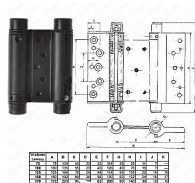

75mm ČIERNY pružinový záves 60034

» ZÁVESY, PÁNTY » PRUŽINOVÉ

Kód produktu

04052-0562

Balení

1 Ks

75mm tl. dveří 20-25 mm
100mm tl. dveří 25-30 mm
125mm - tl. dveří 35-40 mm
150mm - tl. dveří 35-40 mm
175mm - tl. dveří 40-45 mm
200mm - tl. dveří 45-50 mm

75mm - Maximální váha dveří do šířky 60 cm: 2 panty - 16 kg

100mm - Maximální váha dveří do šířky 60 cm: 2 panty - 16 kg

125mm - Maximální váha dveří do šířky 70 cm: 2 panty - 27 kg

150mm - Maximální váha dveří do šířky 70 cm: 2 panty - 27 kg

175mm - Maximální váha dveří do šířky 85 cm: 2 panty - 55 kg

200mm - Maximální váha dveří do šířky 1000 cm: 2 panty - 55 kg

Dostupnost na hlavním sklade:

u dodávatele

Dostupné množství u dodávatele:

sklad dodávatele