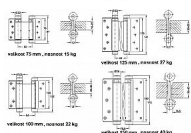

75mm PMS pružinový záves

» ZÁVESY, PÁNTY » PRUŽINOVÉ

Dodávateľské číslo	032002
EAN	8590531320026
Kód produktu	04052-0535
Balení	1 Ks

POMOSAZ

75mm - max 15kg/1pár/600mm šířka dveří
100mm - max 22kg/1pár/700mm šířka dveří
125mm - max 27kg/1pár/700mm šířka dveří
150mm - max 40kg/1pár/750mm šířka dveří
175mm - max 55kg/1pár/850mm šířka dveří

Dostupnosť na hlavnom sklade: u dodávateľa
Dostupné množstvo u dodávateľa: sklad dodávateľa