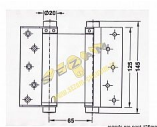

75mm PMS pružinový záves

» ZÁVESY, PÁNTY » PRUŽINOVÉ

Dodávateľské číslo	032002
EAN	8590531320026
Kód produktu	04052-0535
Balení	1 Ks

POMOSAZ

75mm - max 15kg/1pár/600mm šířka dveří
100mm - max 22kg/1pár/700mm šířka dveří
125mm - max 27kg/1pár/700mm šířka dveří
150mm - max 40kg/1pár/750mm šířka dveří
175mm - max 55kg/1pár/850mm šířka dveří

Dostupnosť na hlavnom sklade: u dodávateľa
Dostupné množstvo u dodávateľa: sklad dodávateľa