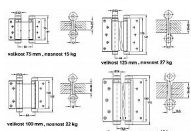

75mm PMS pružinový záves

» ZÁVESY, PÁNTY » PRUŽINOVÉ

Dodávateľské číslo	032002
EAN	8590531320026
Kód produktu	04052-0535
Balení	1 Ks

POMOSAZ

75mm - max 15kg/1pár/600mm šířka dveří
100mm - max 22kg/1pár/700mm šířka dveří
125mm - max 27kg/1pár/700mm šířka dveří
150mm - max 40kg/1pár/750mm šířka dveří
175mm - max 55kg/1pár/850mm šířka dveří

Dostupnosť na hlavnom sklade: u dodávateľa
Dostupné množstvo u dodávateľa: sklad dodávateľa