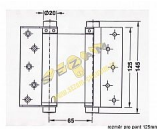

75mm PMS pružinový záves

» ZÁVESY, PÁNTY » PRUŽINOVÉ

Dodávateľské číslo	032002
EAN	8590531320026
Kód produktu	04052-0535
Balení	1 Ks

POMOSAZ

75mm - max 15kg/1pár/600mm šířka dveří
100mm - max 22kg/1pár/700mm šířka dveří
125mm - max 27kg/1pár/700mm šířka dveří
150mm - max 40kg/1pár/750mm šířka dveří
175mm - max 55kg/1pár/850mm šířka dveří

Dostupnosť na hlavnom sklade: u dodávateľa
Dostupné množstvo u dodávateľa: sklad dodávateľa