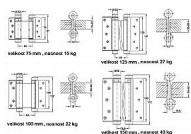

75mm pružinový SUROVÝ záves

» ZÁVESY, PÁNTY » PRUŽINOVÉ

Kód produktu

04052-0547

Balení

1 Ks

75mm - max 15kg/1pár/600mm šířka dveří
100mm - max 22kg/1pár/700mm šířka dveří
125mm - max 27kg/1pár/700mm šířka dveří
150mm - max 40kg/1pár/750mm šířka dveří
175mm - max 55kg/1pár/850mm šířka dveří

Dostupnost na hlavním sklade:

u dodávatele

Dostupné množství u dodávatele:

sklad dodávatele