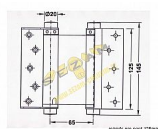

75mm pružinový SUROVÝ záves

» ZÁVESY, PÁNTY » PRUŽINOVÉ

Kód produktu

04052-0547

Balení

1 Ks

75mm - max 15kg/1pár/600mm šířka dveří
100mm - max 22kg/1pár/700mm šířka dveří
125mm - max 27kg/1pár/700mm šířka dveří
150mm - max 40kg/1pár/750mm šířka dveří
175mm - max 55kg/1pár/850mm šířka dveří

Dostupnost na hlavním sklade:

u dodávatele

Dostupné množství u dodávatele:

sklad dodávatele