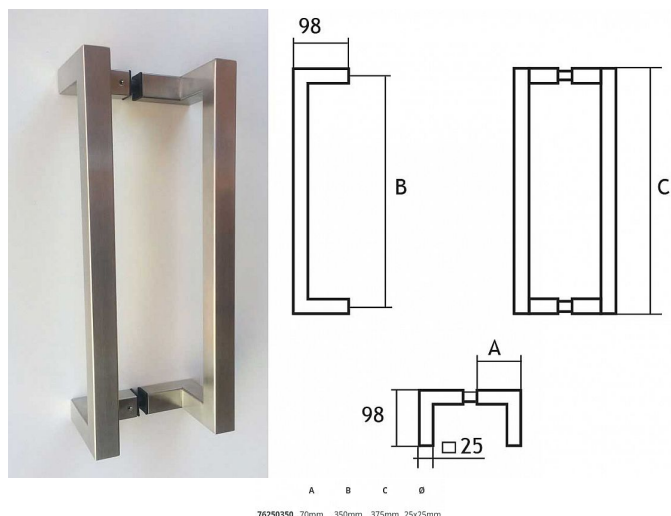

76250350 madlo nerez mat 25x25x350x375

» DVERNÉ KOVANIA » MADLÁ

Dodávateľské číslo	1176250350
EAN	8595646800180
Značka	EUROLATON
Kód produktu	03780-0020

Nerezové madlo prúmer materiálu $\varnothing 25$ mm . Nerez AISI304. Cena za pár včteně montážního setu do dveří. V případě montáže pro dřevěné dveře si prosím do poznámky napište sílu vašich dveří. Vysvětlení popisu v závorce první dvě čísla určují výšku madla 70mm následuje trojčíslí, které určuje rozteč šroubu pro montáž madla a poslední trojčíslí je celková délka madla. Všechny rozměry jsou v mm.

Dostupnosť na hlavnom sklade: u dodávateľa
Dostupné množstvo u dodávateľa: sklad dodávateľa

Parametry

Značka	EUROLATON
Farba	Nerez mat, F9 imitace nerez
Rozteč	350