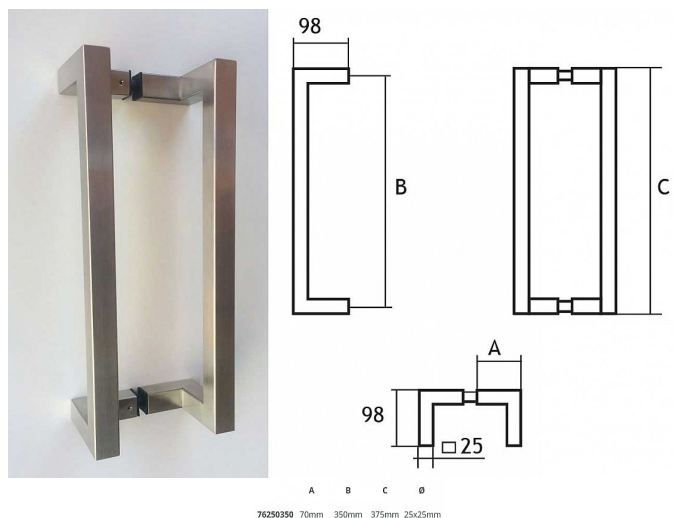

# 76250350 madlo nerez mat 25x25x350x375

» DVERNÉ KOVANIA » MADLÁ

Dodávateľské číslo	1176250350
EAN	8595646800180
Značka	EUROLATON
Kód produktu	03780-0020

Nerezové madlo prúmer materiálu  $\varnothing 25$  mm . Nerez AISI304. Cena za pár včteně montážního setu do dveří. V případě montáže pro dřevěné dveře si prosím do poznámky napište sílu vašich dveří. Vysvětlení popisu v závorce první dvě čísla určují výšku madla 70mm následuje trojčíslí, které určuje rozteč šroubu pro montáž madla a poslední trojčíslí je celková délka madla. Všechny rozměry jsou v mm.

## Parametry

Značka	EUROLATON
Farba	Nerez mat, F9 imitace nerez
Rozteč	350