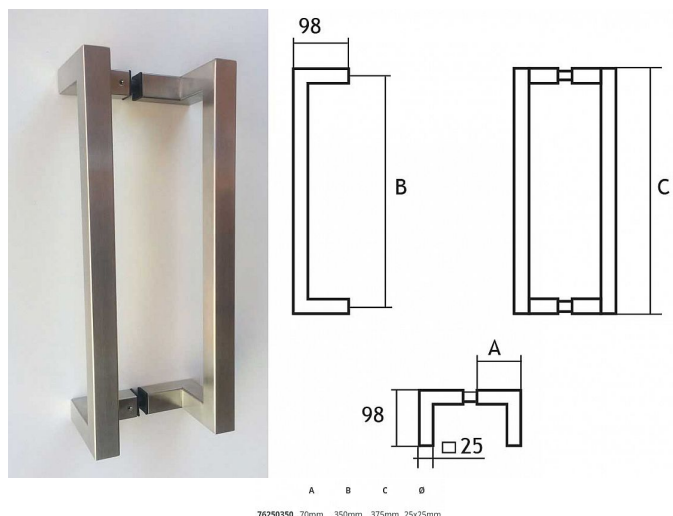

76250350 madlo nerez mat 25x25x350x375

» DVERNÉ KOVANIA » MADLÁ

Dodávateľské číslo	1176250350
EAN	8595646800180
Značka	EUROLATON
Kód produktu	03780-0020

Nerezové madlo priemer materiálu $\varnothing 25$ mm . Nerez AISI304. Cena za pár vrátane montážneho setu do dverí. V prípade montáže pro dřevěné dveře si prosím do poznámky napíšte sílu vašich dverí. Vysvětlení popisu v závorce první dvě čísla určují výšku madla 70mm následuje trojčíslí, které určuje rozteč šroubu pro montáž madla a poslední trojčíslí je celková délka madla. Všechny rozměry jsou v mm.

Dostupnosť na hlavnom sklade: u dodávateľa
Dostupné množstvo u dodávateľa: sklad dodávateľa

Parametry

Značka	EUROLATON
Farba	Nerez mat, F9 imitace nerez
Rozteč	350