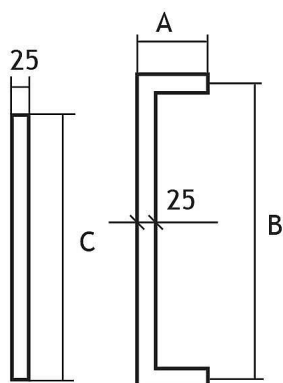

78250350 madlo nerez mat 25x25x350x375

» DVERNÉ KOVANIA » MADLÁ

A B C D
78250350 70mm 350mm 375mm 25x25mm

Dodávateľské číslo	1178250350
EAN	8595646800203
Značka	EUROLATON
Kód produktu	03780-0025

Masivní nerezové madlo v hranatém provedení. Nerezové madlo průměr materiálu Ø25 mm . Nerez AISI304. Cena za pár včetně montážního setu do dveří. V případě montáže pro dřevěné dveře si prosím do poznámky napište sílu vašich dveří. Vysvětlení popisu v závorce první dvě čísla určují výšku madla 70mm následuje trojčíslí, které určuje rozteč šroubu pro montáž madla a poslední trojčíslí je celková délka madla. Všechny rozměry jsou v mm. RAL povrch na vyžádání.

Dostupnosť na hlavnom sklade: u dodávateľa
Dostupné množstvo u dodávateľa: sklad dodávateľa

Parametry

Značka	EUROLATON
Farba	Nerez mat, F9 imitace nerez
Rozteč	350