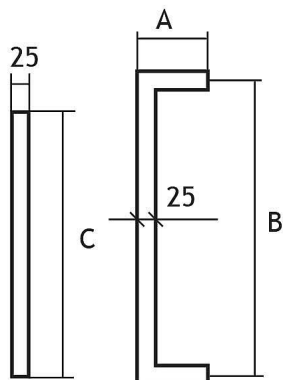

78250350 madlo nerez mat 25x25x350x375

» DVERNÉ KOVANIA » MADLÁ

A B C D
78250350 70mm 350mm 375mm 25x25mm

Dodávateľské číslo	1178250350
EAN	8595646800203
Značka	EUROLATON
Kód produktu	03780-0025

Masivní nerezové madlo v hranatém provedení. Nerezové madlo průměr materiálu Ø25 mm . Nerez AISI304. Cena za pár včetně montážního setu do dveří. V případě montáže pro dřevěné dveře si prosím do poznámky napište sílu vašich dveří. Vysvětlení popisu v závorce první dvě čísla určují výšku madla 70mm následuje trojčíslí, které určuje rozteč šroubu pro montáž madla a poslední trojčíslí je celková délka madla. Všechny rozměry jsou v mm. RAL povrch na vyžádání.

Dostupnosť na hlavnom sklade: u dodávateľa
Dostupné množstvo u dodávateľa: sklad dodávateľa

Parametry

Značka	EUROLATON
Farba	Nerez mat, F9 imitace nerez
Rozteč	350