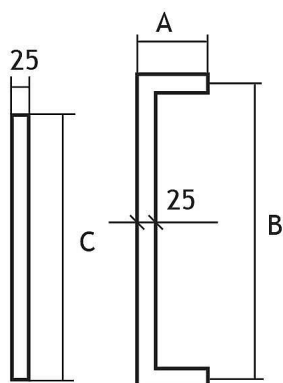

# 78250350 madlo nerez mat 25x25x350x375

» DVERNÉ KOVANIA » MADLÁ

A B C D  
78250350 70mm 350mm 375mm 25x25mm

Dodávateľské číslo	1178250350
EAN	8595646800203
Značka	EUROLATON
Kód produktu	03780-0025

Masivní nerezové madlo v hranatém provedení. Nerezové madlo průměr materiálu Ø25 mm . Nerez AISI304. Cena za pár včetně montážního setu do dveří. V případě montáže pro dřevěné dveře si prosím do poznámky napište sílu vašich dveří. Vysvětlení popisu v závorce první dvě čísla určují výšku madla 70mm následuje trojčíslí, které určuje rozteč šroubu pro montáž madla a poslední trojčíslí je celková délka madla. Všechny rozměry jsou v mm. RAL povrch na vyžádání.

## Parametry

Značka	EUROLATON
Farba	Nerez mat, F9 imitace nerez
Rozteč	350