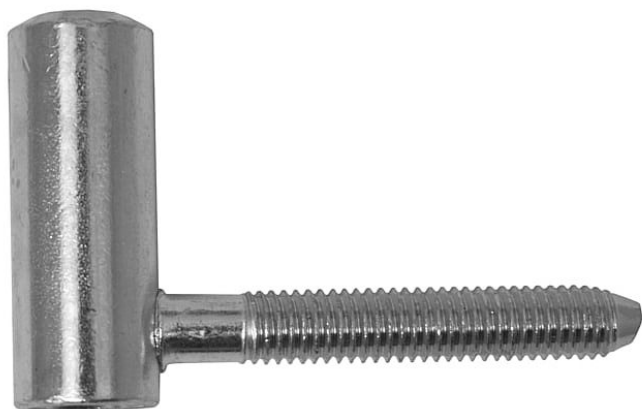

80/10 HD M8-8 záves dverný modrý zinok 9685

» ZÁVESY, PÁNTY » DVERNÉ » Skrutkovacie

Dodávateľské číslo	96850530
Kód produktu	05030-2740
Balení	1 Ks

Záves slouží k zakování do dveřního křídla.
Průměr pantu (vnější) 15 mm
Únosnost / ks (v kg) 20.00
Typ závěsu Vrchní díl (VD)
Typ dveří Interiérové
Orientace dveří nebo okna Pro pravé i levé dveře (zárubeň)
Materiál dveřního křídla Dřevo
Provedení dveří S polodrážkou
Ukončení výrobku Bez ozdoby
Materiál výrobku (převažující) Ocel
Požární odolnost ne
Uchycení závěsu K zašroubování
Průměr závitu svorníku(ů) M8
Délka svorníku(ů) 50 mm
Český výrobek Ano