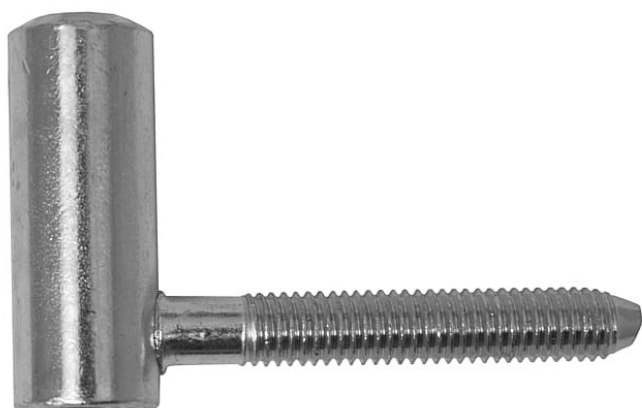

80/10 HD M8-8 záves dverný modrý zinok 9685

» ZÁVESY, PÁNTY » DVERNÉ » Skrutkovacie

Dodávateľské číslo	96850530
Kód produktu	05030-2740
Balení	1 Ks

Závěs slouží k zakování do dveřního křídla.
Průměr pantu (vnější) 15 mm
Únosnost / ks (v kg) 20.00
Typ závěsu Vrchní díl (VD)
Typ dveří Interiérové
Orientace dveří nebo okna Pro pravé i levé dveře (zárubeň)
Materiál dveřního křídla Dřevo
Provedení dveří S polodrážkou
Ukončení výrobku Bez ozdoby
Materiál výrobku (převažující) Ocel
Požární odolnost ne
Uchycení závěsu K zašroubování
Průměr závitu svorníku(ů) M8
Délka svorníku(ů) 50 mm
Český výrobek Ano