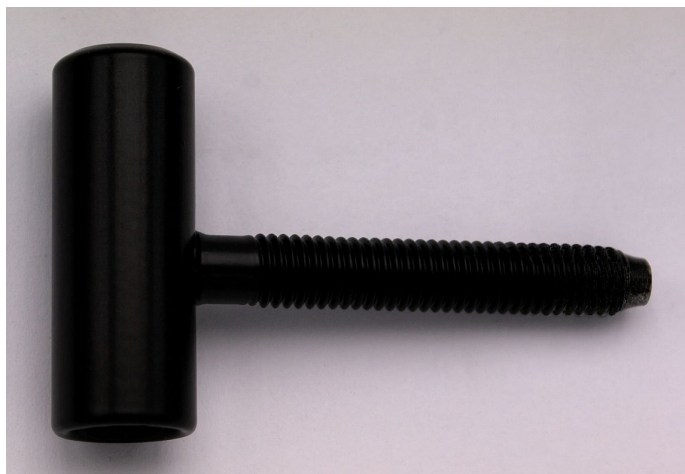

# 80/10 HD M8 záves dverný LAK čierny 9618

» ZÁVESY, PÁNTY » DVERNÉ » Skrutkovacie

Dodávateľské číslo	96183340
Kód produktu	05030-2670
Balení	50 Ks

Použití: Vrchní díl závěsu - do dřevěného dveřního křídla s polodrážkou. Zakování se provádí po dokončení povrchové úpravy dveřního křídla.

## Parametry

Farba	Černá
-------	-------