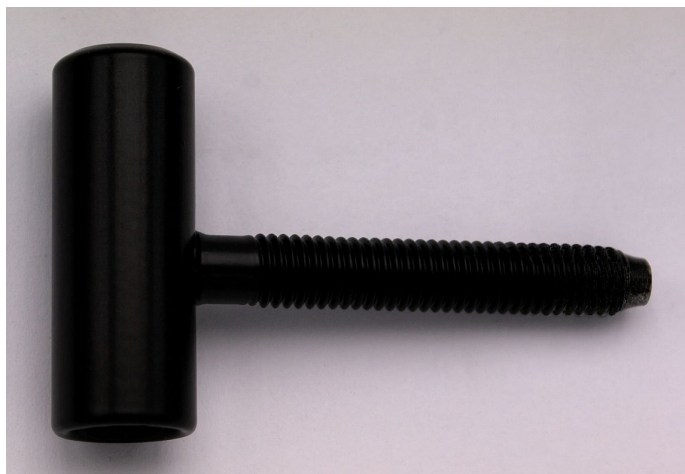

# 80/10 HD M8 záves dverný LAK čierny 9618

» ZÁVESY, PÁNTY » DVERNÉ » Skrutkovacie

|                    |            |
|--------------------|------------|
| Dodávateľské číslo | 96183340   |
| Kód produktu       | 05030-2670 |
| Balení             | 50 Ks      |

Použití: Vrchní díl závěsu - do dřevěného dveřního křídla s polodrážkou. Zakování se provádí po dokončení povrchové úpravy dveřního křídla.

Dostupnosť na hlavnom sklade: u dodávateľa  
Dostupné množstvo u dodávateľa: sklad dodávateľa