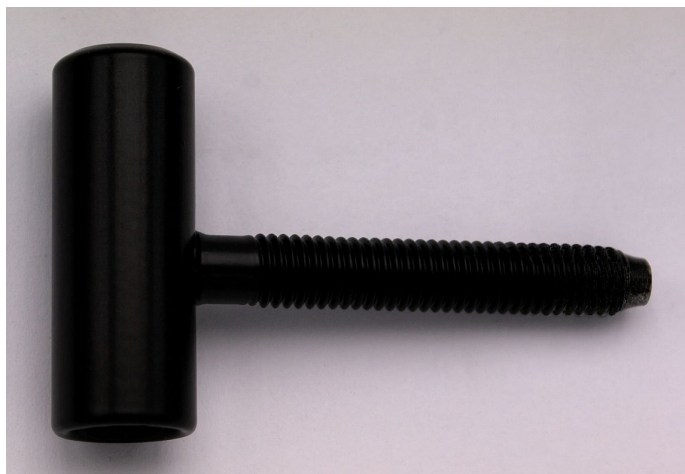

80/10 HD M8 záves dverný LAK čierny 9618

» ZÁVESY, PÁNTY » DVERNÉ » Skrutkovacie

Dodávateľské číslo	96183340
Kód produktu	05030-2670
Balení	50 Ks

Použití: Vrchní díl závěsu - do dřevěného dveřního křídla s polodrážkou. Zakování se provádí po dokončení povrchové úpravy dveřního křídla.