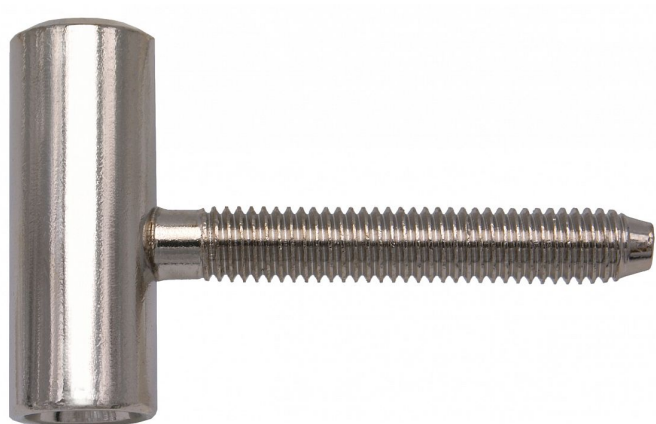

80/10 HD M8 záves dverný modrý zinok 9618

» ZÁVESY, PÁNTY » DVERNÉ » Skrutkovacie

Dodávateľské číslo	96180530
EAN	8590867020362
Kód produktu	05030-2610
Balení	50 Ks

Použití: Vrchní díl závěsu - do dřevěného dveřního křídla s polodrážkou. Zakování se provádí po dokončení povrchové úpravy dveřního křídla.