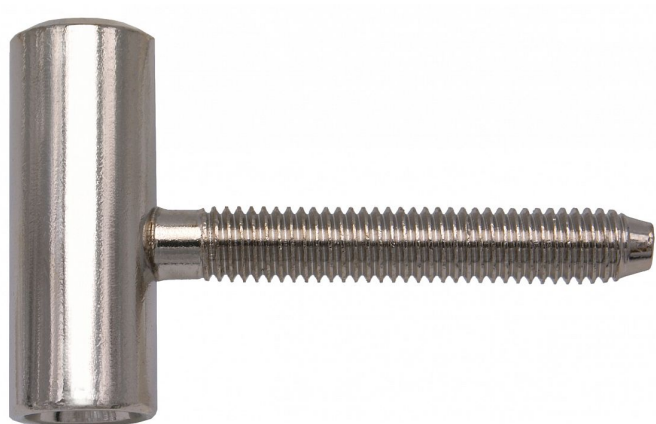

# 80/10 HD M8 záves dverný modrý zinok 9618

» ZÁVESY, PÁNTY » DVERNÉ » Skrutkovacie

Dodávateľské číslo	96180530
EAN	8590867020362
Kód produktu	05030-2610
Balení	50 Ks

Použití: Vrchní díl závěsu - do dřevěného dveřního křídla s polodrážkou. Zakování se provádí po dokončení povrchové úpravy dveřního křídla.