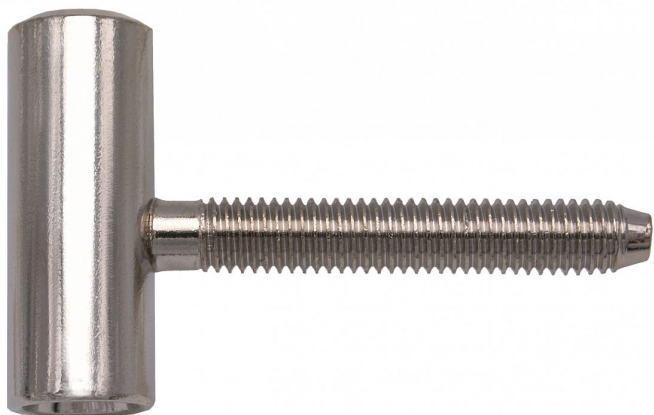

80/10 HD M8 záves dverný modrý zinok 9618

» ZÁVESY, PÁNTY » DVERNÉ » Skrutkovacie

Dodávateľské číslo	96180530
EAN	8590867020362
Kód produktu	05030-2610
Balení	50 Ks

Použití: Vrchní díl závěsu - do dřevěného dveřního křídla s polodrážkou. Zakování se provádí po dokončení povrchové úpravy dveřního křídla.