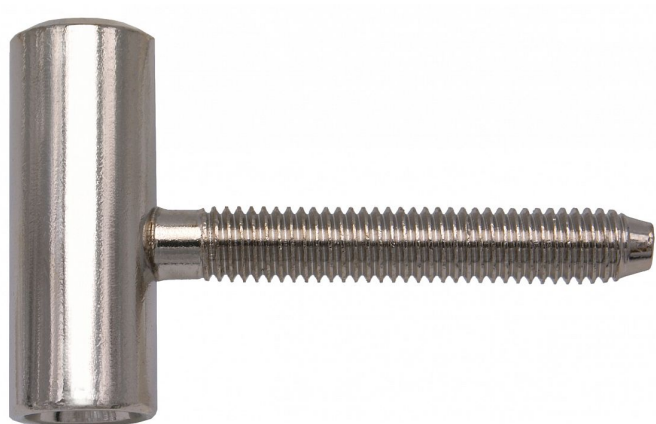

# 80/10 HD M8 záves dverný nikel 9618

» ZÁVESY, PÁNTY » DVERNÉ » Skrutkovacie

Dodávateľské číslo	96188700
EAN	8590867012213
Kód produktu	05030-2680
Balení	50 Ks

Použití: Vrchní díl závěsu - do dřevěného dveřního křídla s polodrážkou. Zakování se provádí po dokončení povrchové úpravy dveřního křídla.

## Parametry

Farba	Chrom/nikl
-------	------------