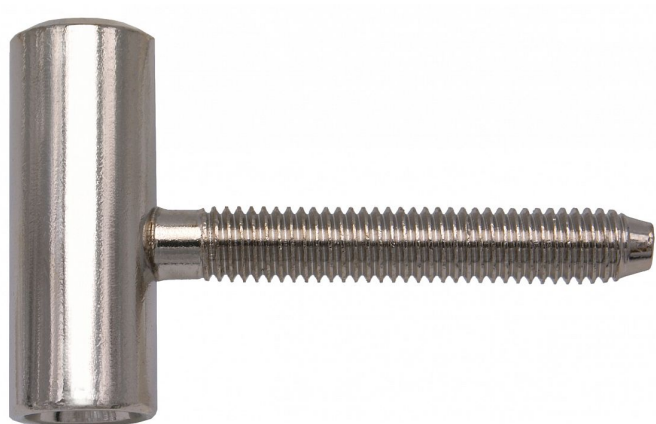

80/10 HD M8 záves dverný nikel 9618

» ZÁVESY, PÁNTY » DVERNÉ » Skrutkovacie

Dodávateľské číslo	96188700
EAN	8590867012213
Kód produktu	05030-2680
Balení	50 Ks

Použití: Vrchní díl závěsu - do dřevěného dveřního křídla s polodrážkou. Zakování se provádí po dokončení povrchové úpravy dveřního křídla.