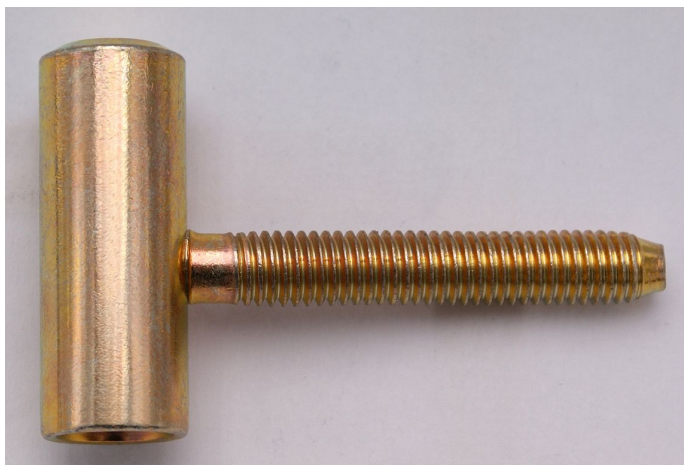

80/10 HD M8 záves dverný žltý zinok 9618

» ZÁVESY, PÁNTY » DVERNÉ » Skrutkovacie

| | |
|--------------------|---------------|
| Dodávateľské číslo | 96180510 |
| EAN | 8590867020355 |
| Kód produktu | 05030-2620 |
| Balení | 50 Ks |

Použití: Vrchní díl závěsu - do dřevěného dveřního křídla s polodrážkou. Zakování se provádí po dokončení povrchové úpravy dveřního křídla.

Dostupnosť na hlavnom sklade: viac ako 10 ks
Dostupné množstvo u dodávateľa: sklad dodávateľa