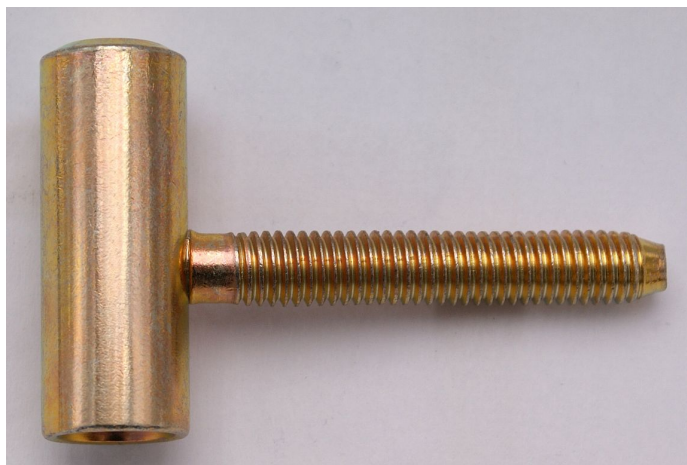

80/10 HD M8 záves dverný žltý zinok 9618

» ZÁVESY, PÁNTY » DVERNÉ » Skrutkovacie

Dodávateľské číslo	96180510
EAN	8590867020355
Kód produktu	05030-2620
Balení	50 Ks

Použití: Vrchní díl závěsu - do dřevěného dveřního křídla s polodrážkou. Zakování se provádí po dokončení povrchové úpravy dveřního křídla.