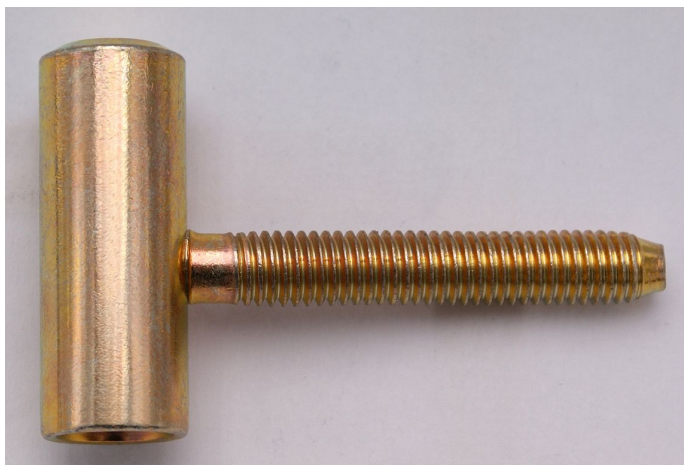

80/10 HD M8 záves dverný žltý zinok 9618

» ZÁVESY, PÁNTY » DVERNÉ » Skrutkovacie

Dodávateľské číslo	96180510
EAN	8590867020355
Kód produktu	05030-2620
Balení	50 Ks

Použití: Vrchní díl závěsu - do dřevěného dveřního křídla s polodrážkou. Zakování se provádí po dokončení povrchové úpravy dveřního křídla.