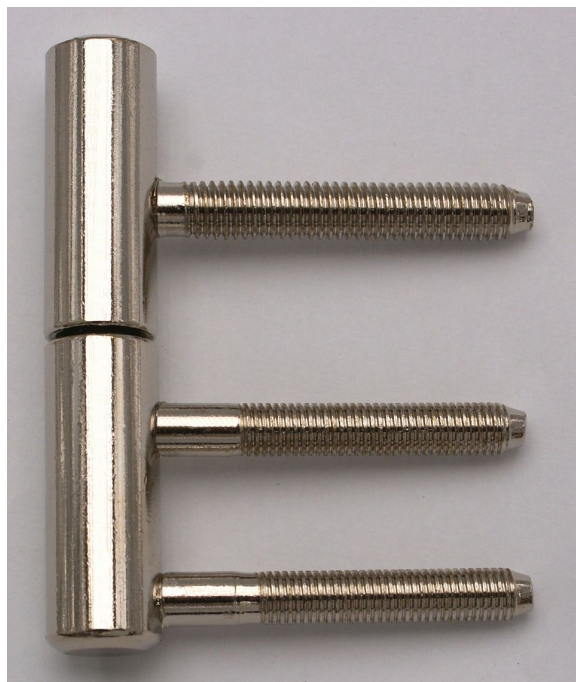

80/10 M8 22/M7 nikel 9692

» ZÁVESY, PÁNTY » DVERNÉ » Skrutkovacie

Dodávateľské číslo	96928700
Kód produktu	05030-3180
Balení	100 Ks

Použití: Komplet závěsu pro otočné spojení dřevěných dveří s dřevěnou obložkovou zárubní. Pouzdro z plastické hmoty na čepu a kulička zajišťují snadné otáčení závěsu. Závěs je určen do vložky 22/7 DZ.

Průměr pantu (vnější) 15 mm
Únosnost / ks (v kg) 20.00
Typ závěsu Kompletní závěs
Typ dveří Interiérové
Orientace dveří nebo okna Pro pravé i levé dveře (zárubeň)
Materiál dveřního křídla Dřevo
Provedení dveří S polodrážkou
Typ zárubně Dřevěná obložka
Ukončení výrobku Bez ozdoby
Materiál výrobku (převažující) Ocel
Požární odolnost ne
Uchycení vrchního dílu K zašroubování
Uchycení spodního dílu Do upínacího elementu
Průměr závitu svorníku(ů) M7 a M8
Výška čepu 25,8 mm
Český výrobek Ano