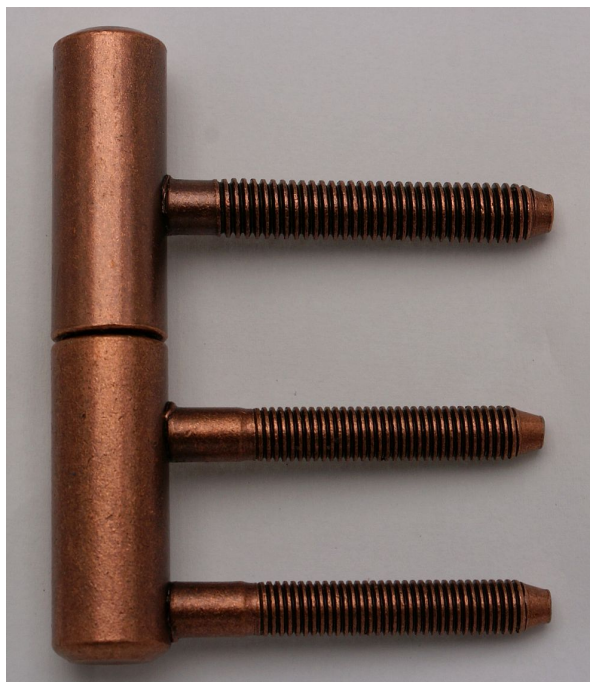

80/10 M8 22/M7 SM staromed' kompletný 9692 2400

» ZÁVESY, PÁNTY » DVERNÉ » Skrutkovacie

Dodávateľské číslo	96922400
EAN	8590867021086
Kód produktu	05030-3150
Balení	100 Ks

Použití: Komplet závěsu pro otočné spojení dřevěných dveří s dřevěnou obložkovou zárubní. Pouzdro z plastické hmoty na čepu a kulička zajišťují snadné otáčení závěsu. Závěs je určen do vložky 22/7 DZ.

Průměr pantu (vnější) 15 mm
Únosnost / ks (v kg) 20.00
Typ závěsu Kompletní závěs
Typ dveří Interiérové
Orientace dveří nebo okna Pro pravé i levé dveře (zárubeň)
Materiál dveřního křídla Dřevo
Provedení dveří S polodrážkou
Typ zárubně Dřevěná obložka
Ukončení výrobku Bez ozdoby
Materiál výrobku (převažující) Ocel
Požární odolnost ne
Uchycení vrchního dílu K zašroubování
Uchycení spodního dílu Do upínacího elementu
Průměr závitu svorníku(ů) M7 a M8
Výška čepu 25,8 mm
Český výrobek Ano