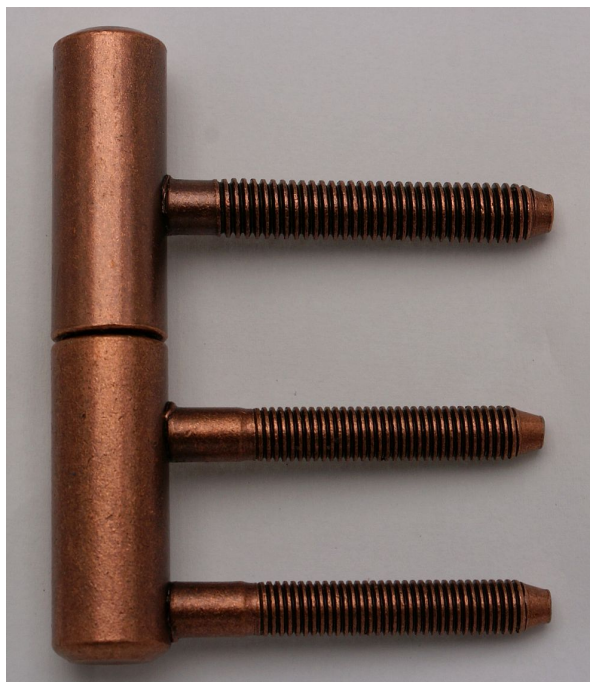

# 80/10 M8 22/M7 SM staromed' kompletný 9692 2400

» ZÁVESY, PÁNTY » DVERNÉ » Skrutkovacie

Dodávateľské číslo	96922400
EAN	8590867021086
Kód produktu	05030-3150
Balení	100 Ks

Použití: Komplet závěsu pro otočné spojení dřevěných dveří s dřevěnou obložkovou zárubní. Pouzdro z plastické hmoty na čepu a kulička zajišťují snadné otáčení závěsu. Závěs je určen do vložky 22/7 DZ.

Průměr pantu (vnější) 15 mm  
Únosnost / ks (v kg) 20.00  
Typ závěsu Kompletní závěs  
Typ dveří Interiérové  
Orientace dveří nebo okna Pro pravé i levé dveře (zárubeň)  
Materiál dveřního křídla Dřevo  
Provedení dveří S polodrážkou  
Typ zárubně Dřevěná obložka  
Ukončení výrobku Bez ozdoby  
Materiál výrobku (převažující) Ocel  
Požární odolnost ne  
Uchycení vrchního dílu K zašroubování  
Uchycení spodního dílu Do upínacího elementu  
Průměr závitu svorníku(ů) M7 a M8  
Výška čepu 25,8 mm  
Český výrobek Ano