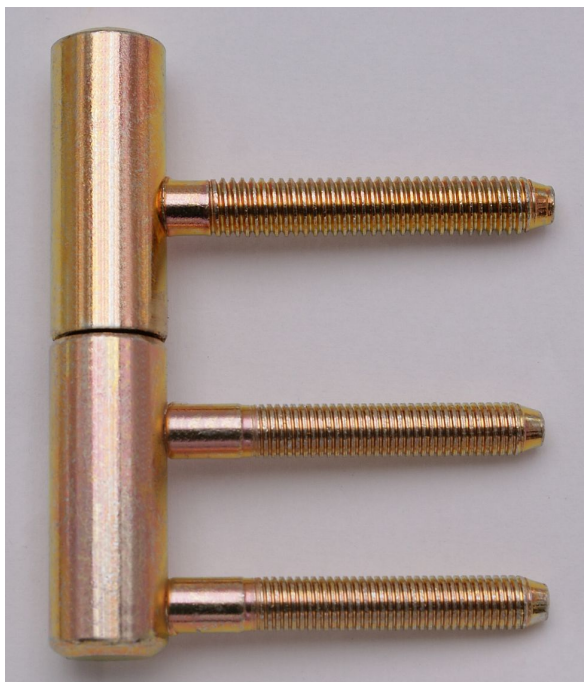

# 80/10 M8 22/M7 žltý zinok 9692

» ZÁVESY, PÁNTY » DVERNÉ » Skrutkovacie

Dodávateľské číslo	96920510
Kód produktu	05030-3170
Balení	100 Ks

Použití: Komplet závěsu pro otočné spojení dřevěných dveří s dřevěnou obložkovou zárubní. Pouzdro z plastické hmoty na čepu a kulička zajišťují snadné otáčení závěsu. Závěs je určen do vložky 22/7 DZ.

Průměr pantu (vnější) 15 mm

Únosnost / ks (v kg) 20.00

Typ závěsu Kompletní závěs

Typ dveří Interiérové

Orientace dveří nebo okna Pro pravé i levé dveře (zárubeň)

Materiál dveřního křídla Dřevo

Provedení dveří S polodrážkou

Typ zárubně Dřevěná obložka

Ukončení výrobku Bez ozdoby

Materiál výrobku (převažující) Ocel

Požární odolnost ne

Uchycení vrchního dílu K zašroubování

Uchycení spodního dílu Do upínacího elementu

Průměr závitu svorníku(ů) M7 a M8

Výška čepu 25,8 mm

Český výrobek Ano

Dostupnost na hlavním sklade:	u dodávatele
Dostupné množství u dodávatele:	sklad dodávatele