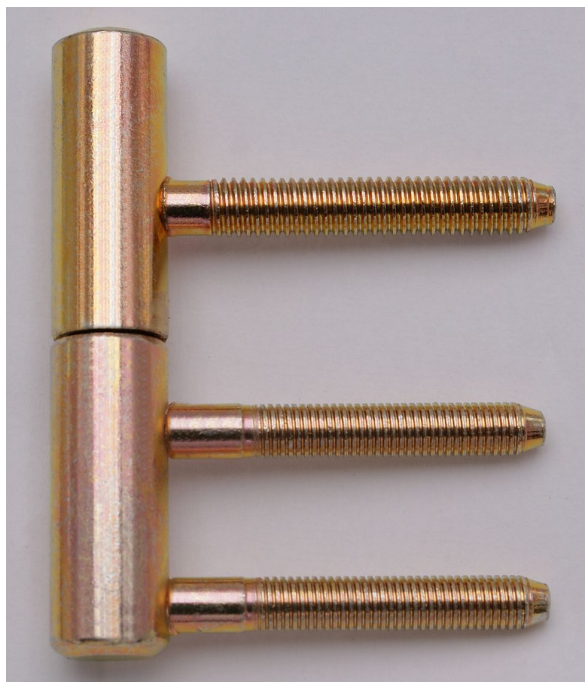

# 80/10 M8 22/M7 žltý zinok 9692

» ZÁVESY, PÁNTY » DVERNÉ » Skrutkovacie

Dodávateľské číslo	96920510
Kód produktu	05030-3170
Balení	100 Ks

Použití: Komplet závěsu pro otočné spojení dřevěných dveří s dřevěnou obložkovou zárubní. Pouzdro z plastické hmoty na čepu a kulička zajišťují snadné otáčení závěsu. Závěs je určen do vložky 22/7 DZ.

Průměr pantu (vnější) 15 mm

Únosnost / ks (v kg) 20.00

Typ závěsu Kompletní závěs

Typ dveří Interiérové

Orientace dveří nebo okna Pro pravé i levé dveře (zárubeň)

Materiál dveřního křídla Dřevo

Provedení dveří S polodrážkou

Typ zárubně Dřevěná obložka

Ukončení výrobku Bez ozdoby

Materiál výrobku (převažující) Ocel

Požární odolnost ne

Uchycení vrchního dílu K zašroubování

Uchycení spodního dílu Do upínacího elementu

Průměr závitu svorníku(ů) M7 a M8

Výška čepu 25,8 mm

Český výrobek Ano

Dostupnost na hlavním sklade:

u dodávatele

Dostupné množství u dodávatele:

sklad dodávatele