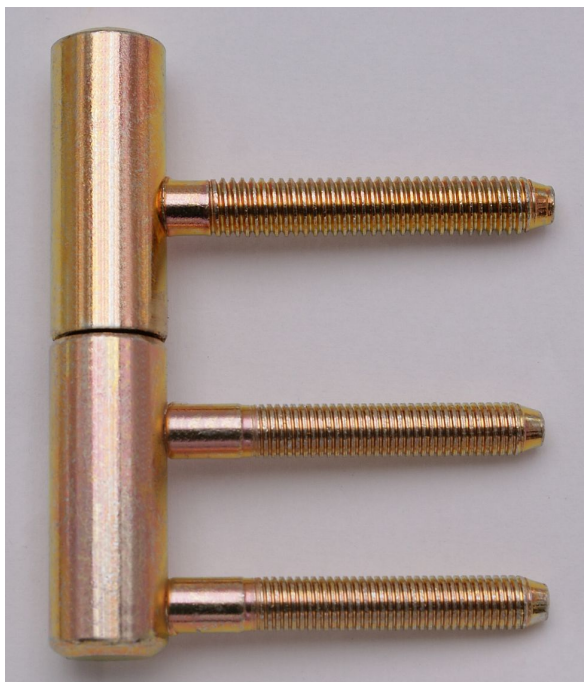

80/10 M8 22/M7 žltý zinok 9692

» ZÁVESY, PÁNTY » DVERNÉ » Skrutkovacie

| | |
|--------------------|------------|
| Dodávateľské číslo | 96920510 |
| Kód produktu | 05030-3170 |
| Balení | 100 Ks |

Použití: Komplet závěsu pro otočné spojení dřevěných dveří s dřevěnou obložkovou zárubní. Pouzdro z plastické hmoty na čepu a kulička zajišťují snadné otáčení závěsu. Závěs je určen do vložky 22/7 DZ.

Průměr pantu (vnější) 15 mm

Únosnost / ks (v kg) 20.00

Typ závěsu Kompletní závěs

Typ dveří Interiérové

Orientace dveří nebo okna Pro pravé i levé dveře (zárubeň)

Materiál dveřního křídla Dřevo

Provedení dveří S polodrážkou

Typ zárubně Dřevěná obložka

Ukončení výrobku Bez ozdoby

Materiál výrobku (převažující) Ocel

Požární odolnost ne

Uchycení vrchního dílu K zašroubování

Uchycení spodního dílu Do upínacího elementu

Průměr závitu svorníku(ů) M7 a M8

Výška čepu 25,8 mm

Český výrobek Ano

| | |
|---------------------------------|------------------|
| Dostupnost na hlavnom sklade: | u dodávateľa |
| Dostupné množstvo u dodávateľa: | sklad dodávateľa |

Popis