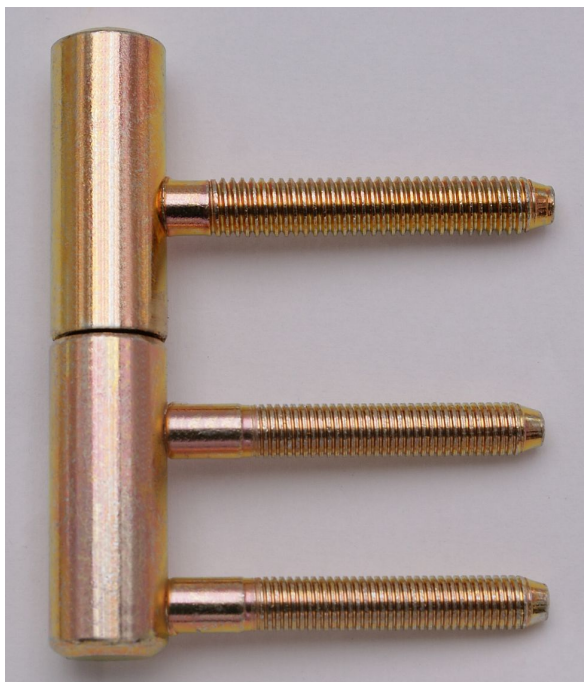

80/10 M8 22/M7 žltý zinok 9692

» ZÁVESY, PÁNTY » DVERNÉ » Skrutkovacie

Dodávateľské číslo	96920510
Kód produktu	05030-3170
Balení	100 Ks

Použití: Komplet závěsu pro otočné spojení dřevěných dveří s dřevěnou obložkovou zárubní. Pouzdro z plastické hmoty na čepu a kulička zajišťují snadné otáčení závěsu. Závěs je určen do vložky 22/7 DZ.

Průměr pantu (vnější) 15 mm
Únosnost / ks (v kg) 20.00
Typ závěsu Kompletní závěs
Typ dveří Interiérové
Orientace dveří nebo okna Pro pravé i levé dveře (zárubeň)
Materiál dveřního křídla Dřevo
Provedení dveří S polodrážkou
Typ zárubně Dřevěná obložka
Ukončení výrobku Bez ozdoby
Materiál výrobku (převažující) Ocel
Požární odolnost ne
Uchycení vrchního dílu K zašroubování
Uchycení spodního dílu Do upínacího elementu
Průměr závitu svorníku(ů) M7 a M8
Výška čepu 25,8 mm
Český výrobek Ano