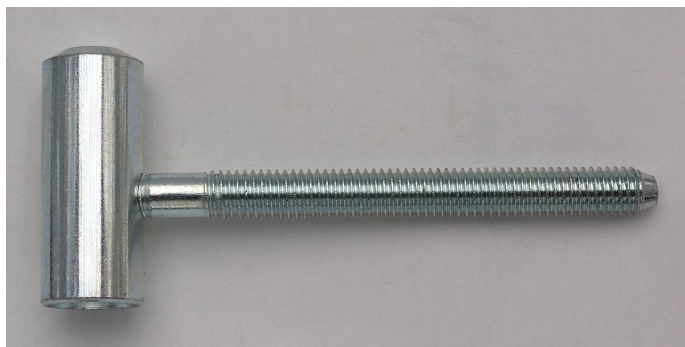

80/10 SD 22/M7 D PH Zinek 9733 0530

» ZÁVESY, PÁNTY » DVERNÉ » Skrutkovacie

Dodávateľské číslo	97330530
EAN	8590867019878
Kód produktu	05030-2880
Balení	100 Ks

Spodní díl závěsu do dřevěné obložkové zárubně. Pouzdro z plastické hmoty na čepu a kulička zajišťují snadné otáčení závěsu. Závěs je určen do vložky 22/7.

Průměr pantu (vnější) 15 mm
Únosnost / ks (v kg) 20.00
Typ závěsu Spodní díl (SD)
Orientace dveří nebo okna Pro pravé i levé dveře (zárubeň)
Provedení dveří S polodrážkou
Typ zárubně Dřevěná obložka
Ukončení výrobku Bez ozdoby
Materiál výrobku (převažující) Ocel
Požární odolnost ne
Uchycení závěsu Do upínacího elementu
Průměr závitu svorníku(ů) M7
Délka svorníku(ů) 48 mm
Výška čepu 23,8 mm
Český výrobek Ano