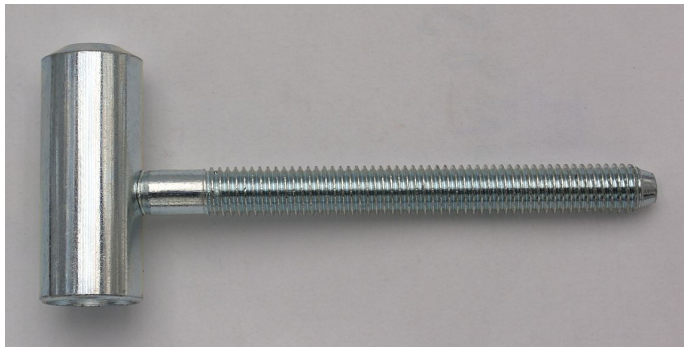

# 80/10 SD 22/M7 D PH Zinek 9733 0530

» ZÁVESY, PÁNTY » DVERNÉ » Skrutkovacie

Dodávateľské číslo	97330530
EAN	8590867019878
Kód produktu	05030-2880
Balení	100 Ks

Spodní díl závěsu do dřevěné obložkové zárubně. Pouzdro z plastické hmoty na čepu a kulička zajišťují snadné otáčení závěsu. Závěs je určen do vložky 22/7.

Průměr pantu (vnější) 15 mm  
Únosnost / ks (v kg) 20.00  
Typ závěsu Spodní díl (SD)  
Orientace dveří nebo okna Pro pravé i levé dveře (zárubeň)  
Provedení dveří S polodrážkou  
Typ zárubně Dřevěná obložka  
Ukončení výrobku Bez ozdoby  
Materiál výrobku (převažující) Ocel  
Požární odolnost ne  
Uchycení závěsu Do upínacího elementu  
Průměr závitu svorníku(ů) M7  
Délka svorníku(ů) 48 mm  
Výška čepu 23,8 mm  
Český výrobek Ano