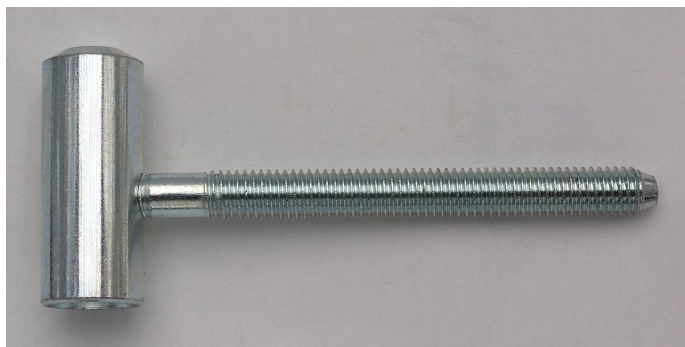

80/10 SD 22/M7 D PH Zinek 9733 0530

» ZÁVESY, PÁNTY » DVERNÉ » Skrutkovacie

| | |
|--------------------|---------------|
| Dodávateľské číslo | 97330530 |
| EAN | 8590867019878 |
| Kód produktu | 05030-2880 |
| Balení | 100 Ks |

Spodní díl závěsu do dřevěné obložkové zárubně. Pouzdro z plastické hmoty na čepu a kulička zajišťují snadné otáčení závěsu. Závěs je určen do vložky 22/7.

Průměr pantu (vnější) 15 mm
Únosnost / ks (v kg) 20.00
Typ závěsu Spodní díl (SD)
Orientace dveří nebo okna Pro pravé i levé dveře (zárubeň)
Provedení dveří S polodrážkou
Typ zárubně Dřevěná obložka
Ukončení výrobku Bez ozdoby
Materiál výrobku (převažující) Ocel
Požární odolnost ne
Uchycení závěsu Do upínacího elementu
Průměr závitu svorníku(ů) M7
Délka svorníku(ů) 48 mm
Výška čepu 23,8 mm
Český výrobek Ano