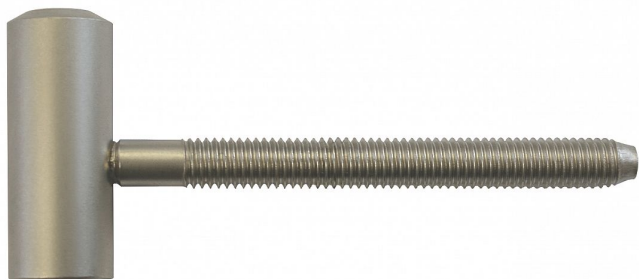

# 80/10 SD 22/M7 D satén 9733

» ZÁVESY, PÁNTY » DVERNÉ » Skrutkovacie

Dodávateľské číslo	97338D00
EAN	8590867019922
Kód produktu	05030-2870
Balení	100 Ks

Spodní díl závěsu do dřevěné obložkové zárubně. Pouzdro z plastické hmoty na čepu a kulička zajišťují snadné otáčení závěsu. Závěs je určen do vložky 22/7.

Průměr pantu (vnější) 15 mm  
Únosnost / ks (v kg) 20.00  
Typ závěsu Spodní díl (SD)  
Orientace dveří nebo okna Pro pravé i levé dveře (zárubeň)  
Provedení dveří S polodrážkou  
Typ zárubně Dřevěná obložka  
Ukončení výrobku Bez ozdoby  
Materiál výrobku (převažující) Ocel  
Požární odolnost ne  
Uchycení závěsu Do upínacího elementu  
Průměr závitu svorníku(ů) M7  
Délka svorníku(ů) 48 mm  
Výška čepu 23,8 mm  
Český výrobek Ano