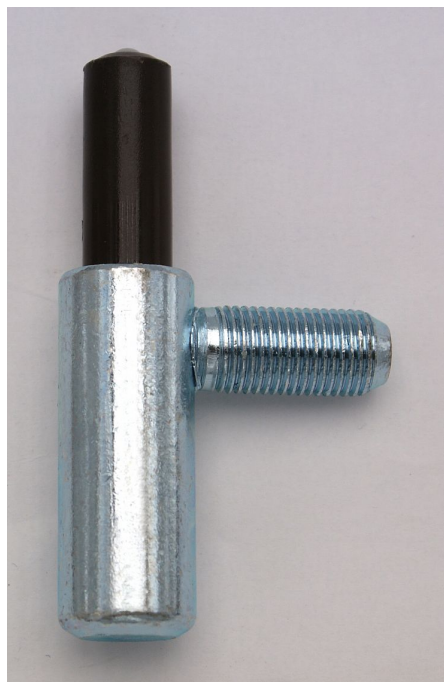

# 80/10 SD M10x1/22 modrý zinok 9745

» ZÁVESY, PÁNTY » DVERNÉ » Skrutkovacie

Dodávateľské číslo	97450530
Kód produktu	05030-3020
Balení	100 Ks

Spodní díl závěsu 80/10 je určen do ocelové zárubně s vložkou závěsu M10x1 nebo do obložky kovové zárubně (OKZ).

## Popis

Průměr pantu (vnější) 15 mm Únosnost / ks (v kg) 20.00 Typ závěsu Spodní díl (SD) Typ dveří Interiérové Orientace dveří nebo okna Pro pravé i levé dveře (zárubeň) Provedení dveří S polodrážkou Typ zárubně Kov , Obložka kovové zárubně (OKZ) Ukončení výrobku Bez ozdoby Materiál výrobku (převažující) Ocel Požární odolnost ne Uchycení závěsu Do upínacího elementu Průměr závitu svorníku(ů) M10x1 Délka svorníku(ů) 22 mm Výška čepu 25,8 mm Český výrobek Ano