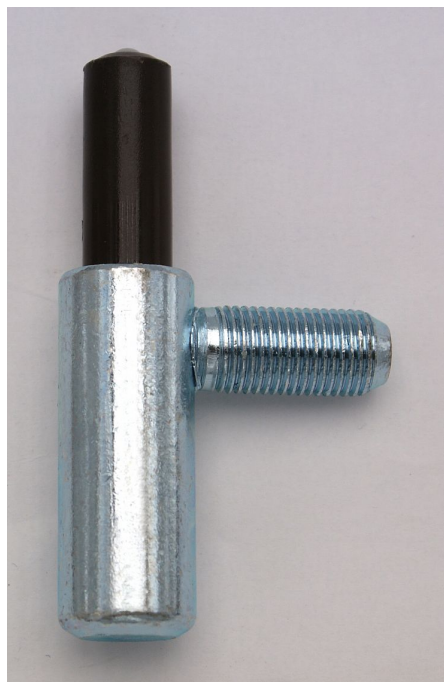

80/10 SD M10x1/22 modrý zinok 9745

» ZÁVESY, PÁNTY » DVERNÉ » Skrutkovacie

Dodávateľské číslo	97450530
Kód produktu	05030-3020
Balení	100 Ks

Spodní díl závěsu 80/10 je určen do ocelové zárubně s vložkou závěsu M10x1 nebo do obložky kovové zárubně (OKZ).

Dostupnosť na hlavnom sklade: u dodávateľa
Dostupné množstvo u dodávateľa: sklad dodávateľa

Popis

Průměr pantu (vnější) 15 mm Únosnost / ks (v kg) 20.00 Typ závěsu Spodní díl (SD) Typ dveří Interiérové Orientace dveří nebo okna Pro pravé i levé dveře (zárubeň) Provedení dveří S polodrážkou Typ zárubně Kov , Obložka kovové zárubně (OKZ) Ukončení výrobku Bez ozdoby Materiál výrobku (převažující) Ocel Požární odolnost ne Uchycení závěsu Do upínacího elementu Průměr závitu svorníku(ů) M10x1 Délka svorníku(ů) 22 mm Výška čepu 25,8 mm Český výrobek Ano