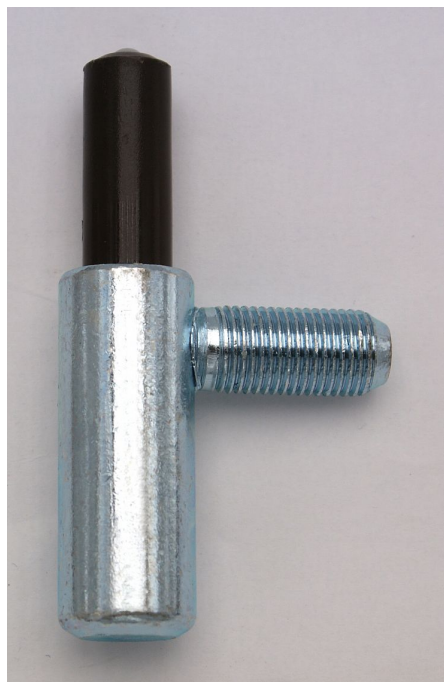

80/10 SD M10x1/22 modrý zinok 9745

» ZÁVESY, PÁNTY » DVERNÉ » Skrutkovacie

Dodávateľské číslo	97450530
Kód produktu	05030-3020
Balení	100 Ks

Spodní díl závěsu 80/10 je určen do ocelové zárubně s vložkou závěsu M10x1 nebo do obložky kovové zárubně (OKZ).

Dostupnosť na hlavnom sklade:	u dodávateľa
Dostupné množstvo u dodávateľa:	sklad dodávateľa

Popis

Průměr pantu (vnější) 15 mm Únosnost / ks (v kg) 20.00 Typ závěsu Spodní díl (SD) Typ dveří Interiérové Orientace dveří nebo okna Pro pravé i levé dveře (zárubeň) Provedení dveří S polodrážkou Typ zárubně Kov , Obložka kovové zárubně (OKZ) Ukončení výrobku Bez ozdoby Materiál výrobku (převažující) Ocel Požární odolnost ne Uchycení závěsu Do upínacího elementu Průměr závitu svorníku(ů) M10x1 Délka svorníku(ů) 22 mm Výška čepu 25,8 mm Český výrobek Ano