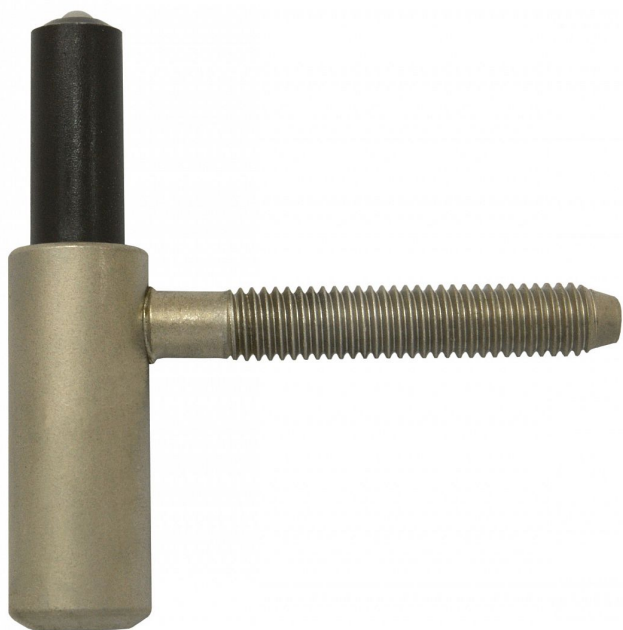

80/10 SD M8x50-8 nikel-satén 96878D00

» ZÁVESY, PÁNTY » DVERNÉ » Skrutkovacie

Popis

Průměr pantu (vnější) 15 mm Únosnost / ks (v kg) 20.00
Typ závěsu Spodní díl (SD) Typ dveří Interiérové
Orientace dveří nebo okna Pro pravé i levé dveře
(zárubeň) Provedení dveří S polodrážkou Typ zárubně
Dřevo masiv Ukončení výrobku Bez ozdoby Materiál
výrobku (převažující) Ocel Požární odolnost ne Uchycení
spodního dílu K zašroubování Průměr závitu svorníku(ů)
M8 Délka svorníku(ů) 50 mm Výška čepu 25,8 mm
Český výrobek Ano

Dodavatelské číslo	96878D00
Kód produktu	05030-2950
Balení	50 Ks

Spodní díl závěsu (pantu) - do dřevěné zárubně. Spolu s vrchním dílem slouží k otočnému spojení dveří a zárubně.

Dostupnost na hlavnom sklade: u dodávateľa
Dostupné množstvo u dodávateľa: sklad dodávateľa

Parametry

Farba	Satén nikel, stříbrná
-------	-----------------------