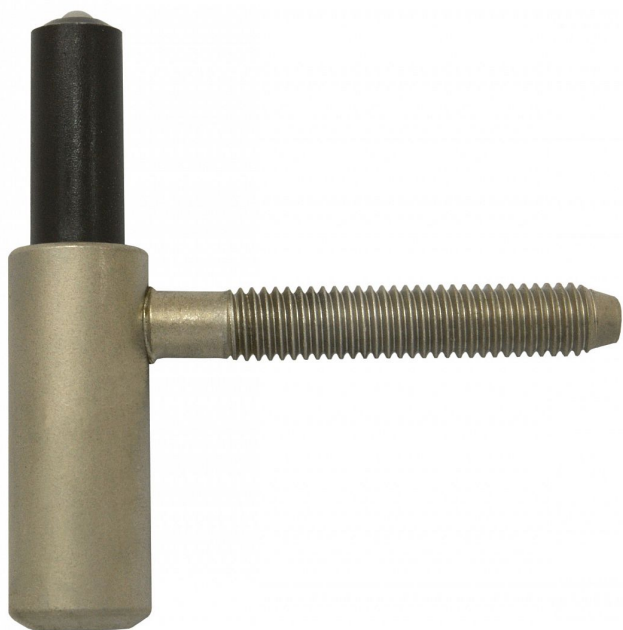

# 80/10 SD M8x50-8 nikel-satén 96878D00

» ZÁVESY, PÁNTY » DVERNÉ » Skrutkovacie

## Popis

Průměr pantu (vnější) 15 mm Únosnost / ks (v kg) 20.00  
Typ závěsu Spodní díl (SD) Typ dveří Interiérové  
Orientace dveří nebo okna Pro pravé i levé dveře  
(zárubeň) Provedení dveří S polodrážkou Typ zárubně  
Dřevo masiv Ukončení výrobku Bez ozdoby Materiál  
výrobku (převažující) Ocel Požární odolnost ne Uchycení  
spodního dílu K zašroubování Průměr závitu svorníku(ů)  
M8 Délka svorníku(ů) 50 mm Výška čepu 25,8 mm  
Český výrobek Ano

Dodávateľské číslo	96878D00
Kód produktu	05030-2950
Balení	50 Ks

Spodní díl závěsu ( pantu ) - do dřevěné zárubně. Spolu s vrchním dílem slouží k otočnému spojení dveří a zárubně.

Dostupnosť na hlavnom sklade: u dodávateľa  
Dostupné množstvo u dodávateľa: sklad dodávateľa

## Parametry

Farba	Satén nikel, stříbrná
-------	-----------------------