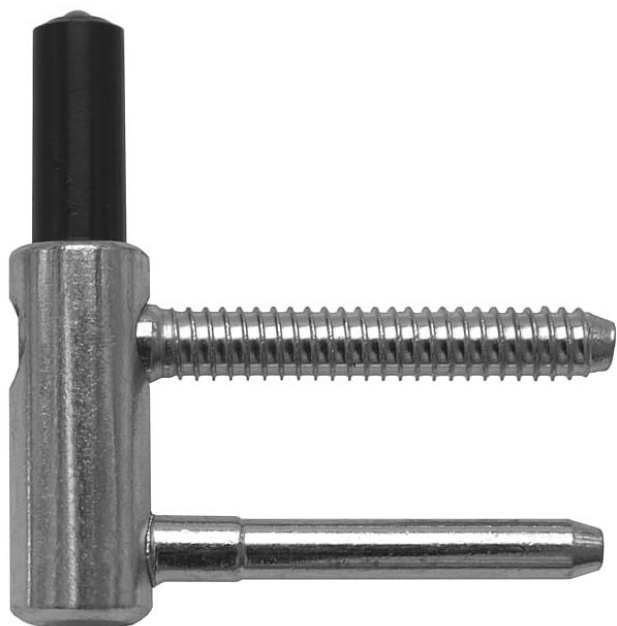

80/10 SD M8x50 TR PH modrý zinok 5450

» ZÁVESY, PÁNTY » DVERNÉ » Skrutkovacie

Popis

Průměr pantu (vnější) 15 mm Únosnost / ks (v kg) 20.00
Typ závěsu Spodní díl (SD) Typ dveří Interiérové
Orientace dveří nebo okna Pro pravé i levé dveře
(zárubeň) Provedení dveří S polodrážkou Typ zárubně
Dřevo masiv Ukončení výrobku Bez ozdoby Materiál
výrobku (převažující) Ocel Požární odolnost ne Uchycení
spodního dílu K zašroubování Průměr závitu svorníku(ů)
Speciální závit do dřeva \varnothing 8 Délka svorníku(ů) 49 mm
Výška čepu 25,8 mm Český výrobek Ano

Dodávateľské číslo	54500530
Kód produktu	05030-2973
Balení	50 Ks

Použití: Spodní díl závěsu (pantu) dveřního 80/10 určený k zašroubování do dřevěné zárubně. (vrchním dílem je především VD řady 80/10)

Dostupnosť na hlavnom sklade: u dodávateľa
Dostupné množstvo u dodávateľa: sklad dodávateľa