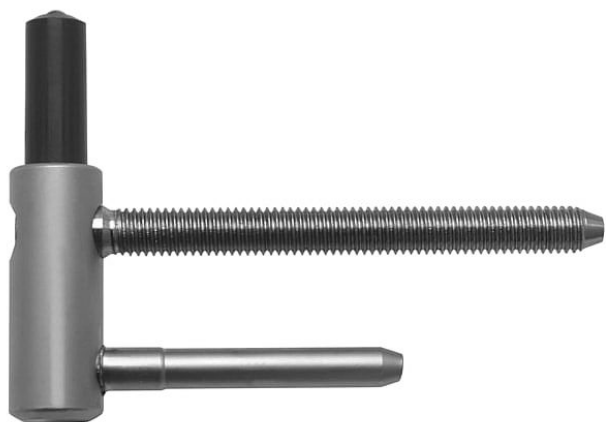

80/10 SD M8x80 PH modrý zinok 5451 5530

» ZÁVESY, PÁNTY » DVERNÉ » Skrutkovacie

Popis

Průměr pantu (vnější) 15 mm Únosnost / ks (v kg) 20.00
Typ závěsu Spodní díl (SD) Typ dveří Interiérové
Orientace dveří nebo okna Pro pravé i levé dveře
(zárubeň) Provedení dveří S polodrážkou Typ zárubně
Dřevo masiv Ukončení výrobku Bez ozdoby Materiál
výrobku (převažující) Ocel Požární odolnost ano (vhodný
pro protipožární zkoušky) , Uchycení spodního dílu K
zašroubování Průměr závitu svorníku(ů) M8 Délka
svorníku(ů) 80 mm Výška čepu 25,8 mm Český výrobek
Ano

Dodávateľské číslo	54515530
Kód produktu	05030-3075
Balení	50 Ks

Použití: Spodní díl závěsu (pantu) - do dřevěné zárubně. Spolu s vrchním dílem slouží k otočnému spojení dveří a zárubně. Vhodný pro protipožární zárubeň, společně s vrchním dílem 9654 do dveřního křídla.