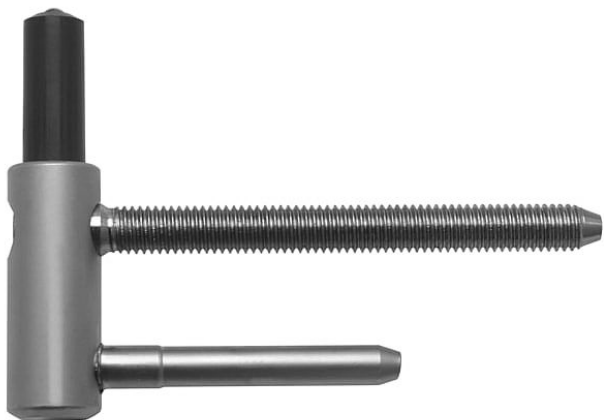

80/10 SD M8x80 PH modrý zinok 5451 5530

» ZÁVESY, PÁNTY » DVERNÉ » Skrutkovacie

Popis

Průměr pantu (vnější) 15 mm Únosnost / ks (v kg) 20.00
Typ závěsu Spodní díl (SD) Typ dveří Interiérové
Orientace dveří nebo okna Pro pravé i levé dveře
(zárubeň) Provedení dveří S polodrážkou Typ zárubně
Dřevo masiv Ukončení výrobku Bez ozdoby Materiál
výrobku (převažující) Ocel Požární odolnost ano (vhodný
pro protipožární zkoušky) , Uchycení spodního dílu K
zašroubování Průměr závitu svorníku(ů) M8 Délka
svorníku(ů) 80 mm Výška čepu 25,8 mm Český výrobek
Ano

Dodávateľské číslo	54515530
Kód produktu	05030-3075
Balení	50 Ks

Použití: Spodní díl závěsu (pantu) - do dřevěné zárubně. Spolu s vrchním dílem slouží k otočnému spojení dveří a zárubně. Vhodný pro protipožární zárubeň, společně s vrchním dílem 9654 do dveřního křídla.