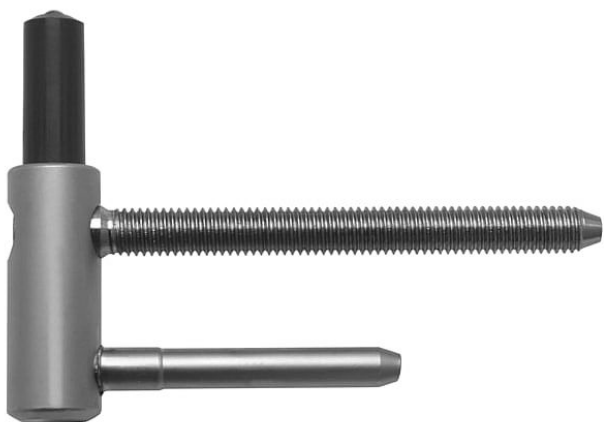

80/10 SD M8x80 PH modrý zinok 5451 5530

» ZÁVESY, PÁNTY » DVERNÉ » Skrutkovacie

Popis

Průměr pantu (vnější) 15 mm Únosnost / ks (v kg) 20.00
Typ závěsu Spodní díl (SD) Typ dveří Interiérové
Orientace dveří nebo okna Pro pravé i levé dveře
(zárubeň) Provedení dveří S polodrážkou Typ zárubně
Dřevo masiv Ukončení výrobku Bez ozdoby Materiál
výrobku (převažující) Ocel Požární odolnost ano (vhodný
pro protipožární zkoušky) , Uchycení spodního dílu K
zašroubování Průměr závitu svorníku(ů) M8 Délka
svorníku(ů) 80 mm Výška čepu 25,8 mm Český výrobek
Ano

| | |
|--------------------|------------|
| Dodávateľské číslo | 54515530 |
| Kód produktu | 05030-3075 |
| Balení | 50 Ks |

Použití: Spodní díl závěsu (pantu) - do dřevěné zárubně. Spolu s vrchním dílem slouží k otočnému spojení dveří a zárubně. Vhodný pro protipožární zárubeň, společně s vrchním dílem 9654 do dveřního křídla.