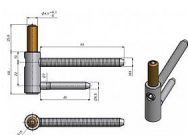

80/10 SD M8x80 PH NEREZ 5456

» ZÁVESY, PÁNTY » DVERNÉ » Skrutkovacie

Popis

Průměr pantu (vnější) 15 mm Únosnost / ks (v kg) 20.00
Typ závěsu Spodní díl (SD) Orientace dveří nebo okna
Pro pravé i levé dveře (zárubeň) Provedení dveří S
polodrážkou Typ zárubně Dřevo masiv Ukončení
výrobku Bez ozdoby Materiál výrobku (převažující)
Nerez Požární odolnost ano (vhodný pro protipožární
zkoušky) Uchytení spodního dílu K zašroubování Průměr
závitů svorníku(ů) M8 Délka svorníku(ů) 80 mm Výška
čepu 25,8 mm Český výrobek Ano

Dodavatelské číslo	54562000
Kód produktu	05030-3080
Balení	50 Ks

Samostatně dodávaný spodní díl závěsu (pantu) - do dřevěné či kovové zárubně. Díky provedení v nerezí je vysoce odolný, je možno ho použít i pro venkovní použití.