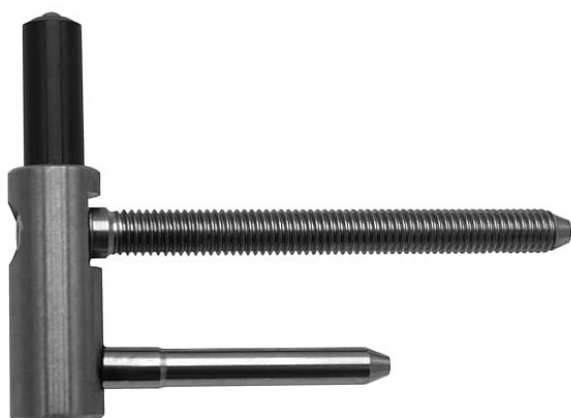

80/10 SD M8x80 PH NEREZ 5456

» ZÁVESY, PÁNTY » DVERNÉ » Skrutkovacie

Popis

Průměr pantu (vnější) 15 mm Únosnost / ks (v kg) 20.00
Typ závěsu Spodní díl (SD) Orientace dveří nebo okna
Pro pravé i levé dveře (zárubeň) Provedení dveří S
polodrážkou Typ zárubně Dřevo masiv Ukončení
výrobku Bez ozdoby Materiál výrobku (převažující)
Nerez Požární odolnost ano (vhodný pro protipožární
zkoušky) Uchytení spodního dílu K zašroubování Průměr
závitu svorníku(ů) M8 Délka svorníku(ů) 80 mm Výška
čepu 25,8 mm Český výrobek Ano

Dodavatelské číslo	54562000
Kód produktu	05030-3080
Balení	50 Ks

Samostatně dodávaný spodní díl závěsu (pantu) - do dřevěné či kovové zárubně. Díky provedení v nerezí je vysoce odolný, je možno ho použít i pro venkovní použití.

Závěs je vhodný pro protipožární zkoušky. Upozornění: Protipožární závěsy je nutno odzkoušet v celém kompletu s dveřmi a zárubní!

Dostupnosť na hlavnom sklade:	u dodávateľa na cestě 25,00 ks
Dostupné množstvo u dodávateľa:	sklad dodávateľa