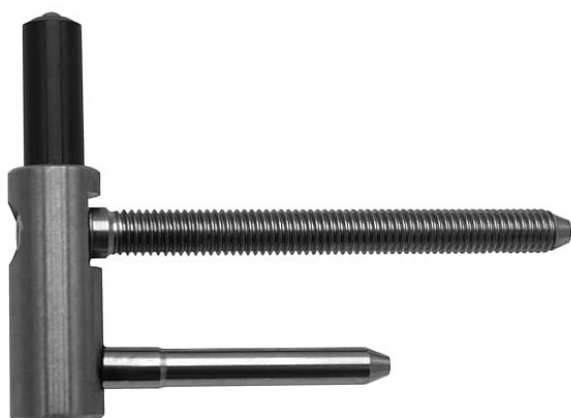

# 80/10 SD M8x80 PH NEREZ 5456

» ZÁVESY, PÁNTY » DVERNÉ » Skrutkovacie

## Popis

Průměr pantu (vnější) 15 mm Únosnost / ks (v kg) 20.00  
Typ závěsu Spodní díl (SD) Orientace dveří nebo okna  
Pro pravé i levé dveře (zárubeň) Provedení dveří S  
polodrážkou Typ zárubně Dřevo masiv Ukončení  
výrobku Bez ozdoby Materiál výrobku (převažující)  
Nerez Požární odolnost ano (vhodný pro protipožární  
zkoušky) Uchytení spodního dílu K zašroubování Průměr  
závitu svorníku(ů) M8 Délka svorníku(ů) 80 mm Výška  
čepu 25,8 mm Český výrobek Ano

Dodavatelské číslo	54562000
Kód produktu	05030-3080
Balení	50 Ks

Samostatně dodávaný spodní díl závěsu (pantu) - do dřevěné či kovové zárubně. Díky provedení v nerezí je vysoce odolný, je možno ho použít i pro venkovní použití.