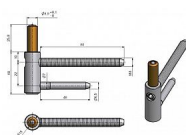

# 80/10 SD M8x80 PH NEREZ 5456

» ZÁVESY, PÁNTY » DVERNÉ » Skrutkovacie

## Popis

Průměr pantu (vnější) 15 mm Únosnost / ks (v kg) 20.00  
Typ závěsu Spodní díl (SD) Orientace dveří nebo okna  
Pro pravé i levé dveře (zárubeň) Provedení dveří S  
polodrážkou Typ zárubně Dřevo masiv Ukončení  
výrobku Bez ozdoby Materiál výrobku (převažující)  
Nerez Požární odolnost ano (vhodný pro protipožární  
zkoušky) Uchytení spodního dílu K zašroubování Průměr  
závitu svorníku(ů) M8 Délka svorníku(ů) 80 mm Výška  
čepu 25,8 mm Český výrobek Ano

Dodavatelské číslo	54562000
Kód produktu	05030-3080
Balení	50 Ks

Samostatně dodávaný spodní díl závěsu (pantu) - do dřevěné či kovové zárubně. Díky provedení v nerezí je vysoce odolný, je možno ho použít i pro venkovní použití.