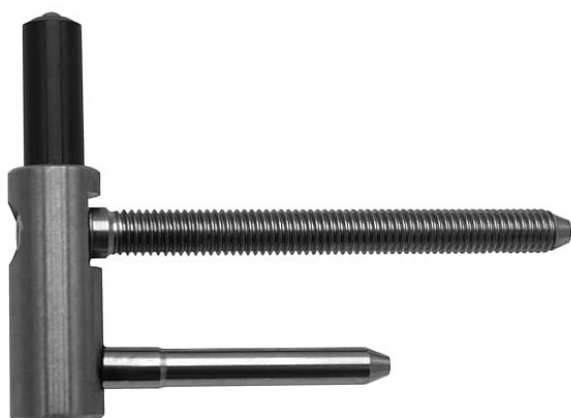

80/10 SD M8x80 PH NEREZ 5456

» ZÁVESY, PÁNTY » DVERNÉ » Skrutkovacie

Popis

Průměr pantu (vnější) 15 mm Únosnost / ks (v kg) 20.00
Typ závěsu Spodní díl (SD) Orientace dveří nebo okna
Pro pravé i levé dveře (zárubeň) Provedení dveří S
polodrážkou Typ zárubně Dřevo masiv Ukončení
výrobku Bez ozdoby Materiál výrobku (převažující)
Nerez Požární odolnost ano (vhodný pro protipožární
zkoušky) Uchytení spodního dílu K zašroubování Průměr
závitů svorníku(ů) M8 Délka svorníku(ů) 80 mm Výška
čepu 25,8 mm Český výrobek Ano

Dodavatelské číslo	54562000
Kód produktu	05030-3080
Balení	50 Ks

Samostatně dodávaný spodní díl závěsu (pantu) - do dřevěné či kovové zárubně. Díky provedení v nerezí je vysoce odolný, je možno ho použít i pro venkovní použití.

Závěs je vhodný pro protipožární zkoušky. Upozornění: Protipožární závěsy je nutno odzkoušet v celém kompletu s dveřmi a zárubní!

Dostupnosť na hlavnom sklade:	u dodávateľa na cestě 25,00 ks
Dostupné množstvo u dodávateľa:	sklad dodávateľa