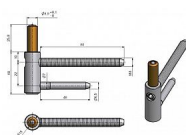

80/10 SD M8x80 PH NEREZ 5456

» ZÁVESY, PÁNTY » DVERNÉ » Skrutkovacie

Popis

Průměr pantu (vnější) 15 mm Únosnost / ks (v kg) 20.00
Typ závěsu Spodní díl (SD) Orientace dveří nebo okna
Pro pravé i levé dveře (zárubeň) Provedení dveří S
polodrážkou Typ zárubně Dřevo masiv Ukončení
výrobku Bez ozdoby Materiál výrobku (převažující)
Nerez Požární odolnost ano (vhodný pro protipožární
zkoušky) Uchytení spodního dílu K zašroubování Průměr
závitu svorníku(ů) M8 Délka svorníku(ů) 80 mm Výška
čepu 25,8 mm Český výrobek Ano

Dodavatelské číslo	54562000
Kód produktu	05030-3080
Balení	50 Ks

Samostatně dodávaný spodní díl závěsu (pantu) - do dřevěné či kovové zárubně. Díky provedení v nerezí je vysoce odolný, je možno ho použít i pro venkovní použití.