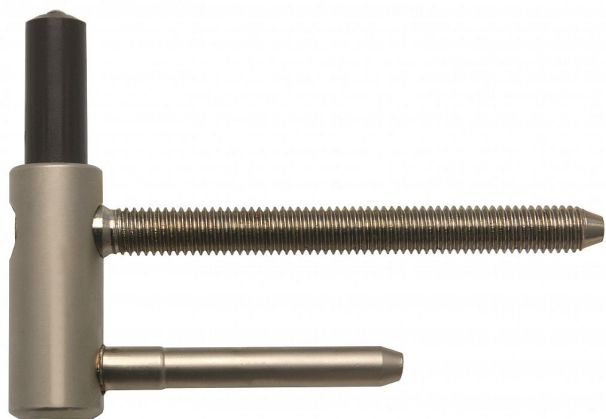

80/10 SD M8x80 PH nikel-satén 5451

» ZÁVESY, PÁNTY » DVERNÉ » Skrutkovacie

Popis

Průměr pantu (vnější) 15 mm Únosnost / ks (v kg) 20.00
Typ závěsu Spodní díl (SD) Typ dveří Interiérové
Orientace dveří nebo okna Pro pravé i levé dveře
(zárubeň) Provedení dveří S polodrážkou Typ zárubně
Dřevo masiv Ukončení výrobku Bez ozdoby Materiál
výrobku (převažující) Ocel Požární odolnost ano (vhodný
pro protipožární zkoušky) , Uchycení spodního dílu K
zašroubování Průměr závitu svorníku(ů) M8 Délka
svorníku(ů) 80 mm Výška čepu 25,8 mm Český výrobek
Ano

Dodavatelské číslo	54518D00
Kód produktu	05030-3050
Balení	50 Ks

Použití: Spodní díl závěsu (pantu) - do dřevěné zárubně. Spolu s vrchním dílem slouží k otočnému spojení dveří a zárubně. Vhodný pro protipožární zárubeň, společně s vrchním dílem 9654 do dveřního křídla.