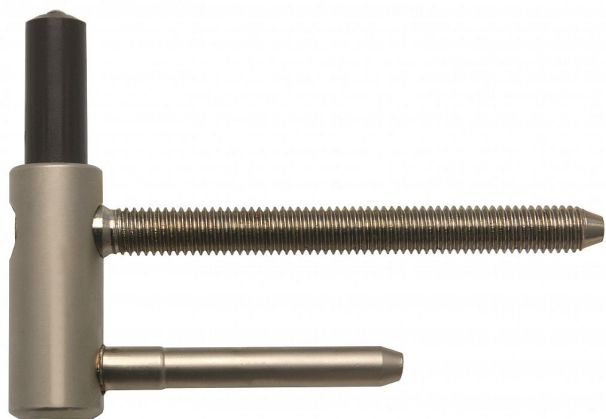

80/10 SD M8x80 PH nikel-satén 5451

» ZÁVESY, PÁNTY » DVERNÉ » Skrutkovacie

Popis

Průměr pantu (vnější) 15 mm Únosnost / ks (v kg) 20.00
Typ závěsu Spodní díl (SD) Typ dveří Interiérové
Orientace dveří nebo okna Pro pravé i levé dveře
(zárubeň) Provedení dveří S polodrážkou Typ zárubně
Dřevo masiv Ukončení výrobku Bez ozdoby Materiál
výrobku (převažující) Ocel Požární odolnost ano (vhodný
pro protipožární zkoušky) , Uchycení spodního dílu K
zašroubování Průměr závitu svorníku(ů) M8 Délka
svorníku(ů) 80 mm Výška čepu 25,8 mm Český výrobek
Ano

Dodavatelské číslo	54518D00
Kód produktu	05030-3050
Balení	50 Ks

Použití: Spodní díl závěsu (pantu) - do dřevěné zárubně. Spolu s vrchním dílem slouží k otočnému spojení dveří a zárubně. Vhodný pro protipožární zárubeň, společně s vrchním dílem 9654 do dveřního křídla.

Dostupnost na hlavním sklade: u dodávatele
Dostupné množství u dodávatele: sklad dodávatele

Parametry

Farba	Satén nikel, stříbrná
-------	-----------------------