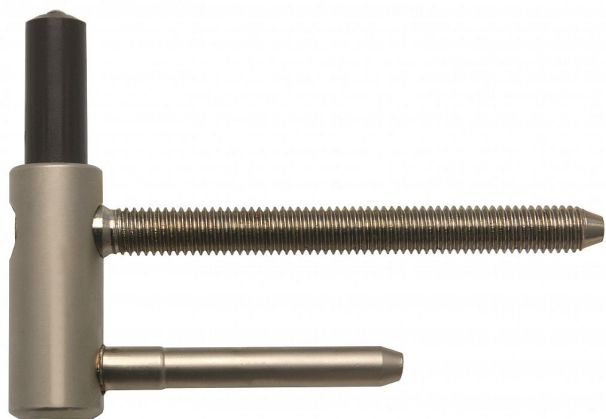

# 80/10 SD M8x80 PH nikel-satén 5451

» ZÁVESY, PÁNTY » DVERNÉ » Skrutkovacie

## Popis

Průměr pantu (vnější) 15 mm Únosnost / ks (v kg) 20.00  
Typ závěsu Spodní díl (SD) Typ dveří Interiérové  
Orientace dveří nebo okna Pro pravé i levé dveře  
(zárubeň) Provedení dveří S polodrážkou Typ zárubně  
Dřevo masiv Ukončení výrobku Bez ozdoby Materiál  
výrobku (převažující) Ocel Požární odolnost ano (vhodný  
pro protipožární zkoušky) , Uchycení spodního dílu K  
zašroubování Průměr závitu svorníku(ů) M8 Délka  
svorníku(ů) 80 mm Výška čepu 25,8 mm Český výrobek  
Ano

Dodavatelské číslo	54518D00
Kód produktu	05030-3050
Balení	50 Ks

Použití: Spodní díl závěsu ( pantu ) - do dřevěné zárubně. Spolu s vrchním dílem slouží k otočnému spojení dveří a zárubně. Vhodný pro protipožární zárubeň, společně s vrchním dílem 9654 do dveřního křídla.

## Parametry

Farba	Satén nikl, stříbrná
-------	----------------------