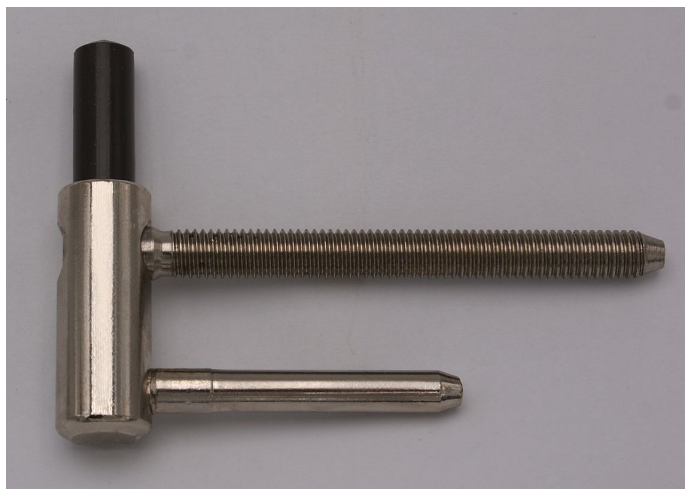

# 80/10 SD M8x80 PH niki 5451

» ZÁVESY, PÁNTY » DVERNÉ » Skrutkovacie

## Popis

Průměr pantu (vnější) 15 mm Únosnost / ks (v kg) 20.00  
Typ závěsu Spodní díl (SD) Typ dveří Interiérové  
Orientace dveří nebo okna Pro pravé i levé dveře  
(zárubeň) Provedení dveří S polodrážkou Typ zárubně  
Dřevo masiv Ukončení výrobku Bez ozdoby Materiál  
výrobku (převažující) Ocel Požární odolnost ano (vhodný  
pro protipožární zkoušky) , Uchycení spodního dílu K  
zašroubování Průměr závitu svorníku(ů) M8 Délka  
svorníku(ů) 80 mm Výška čepu 25,8 mm Český výrobek  
Ano

Dodavatelské číslo	54518700
Kód produktu	05030-3060
Balení	50 Ks

Použití: Spodní díl závěsu ( pantu ) - do dřevěné zárubně. Spolu s vrchním dílem slouží k otočnému spojení dveří a zárubně. Vhodný pro protipožární zárubeň, společně s vrchním dílem 9654 do dveřního křídla.