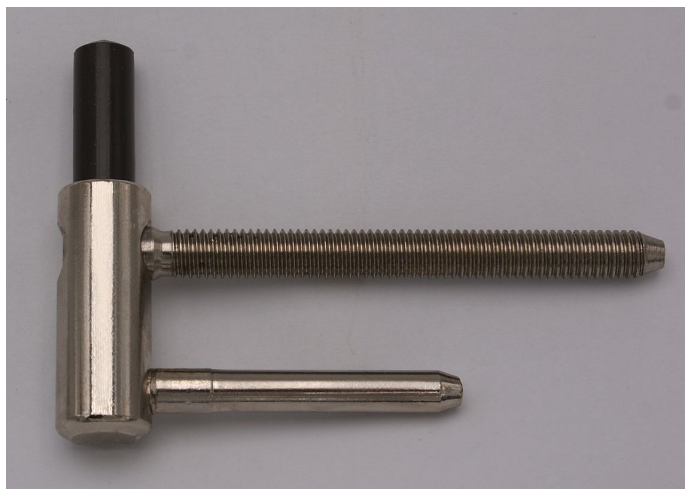

80/10 SD M8x80 PH nikl 5451

» ZÁVESY, PÁNTY » DVERNÉ » Skrutkovacie

Popis

Průměr pantu (vnější) 15 mm Únosnost / ks (v kg) 20.00
Typ závěsu Spodní díl (SD) Typ dveří Interiérové
Orientace dveří nebo okna Pro pravé i levé dveře
(zárubeň) Provedení dveří S polodrážkou Typ zárubně
Dřevo masiv Ukončení výrobku Bez ozdoby Materiál
výrobku (převažující) Ocel Požární odolnost ano (vhodný
pro protipožární zkoušky) , Uchycení spodního dílu K
zašroubování Průměr závitu svorníku(ů) M8 Délka
svorníku(ů) 80 mm Výška čepu 25,8 mm Český výrobek
Ano

Dodavatelské číslo	54518700
Kód produktu	05030-3060
Balení	50 Ks

Použití: Spodní díl závěsu (pantu) - do dřevěné zárubně. Spolu s vrchním dílem slouží k otočnému spojení dveří a zárubně. Vhodný pro protipožární zárubeň, společně s vrchním dílem 9654 do dveřního křídla.