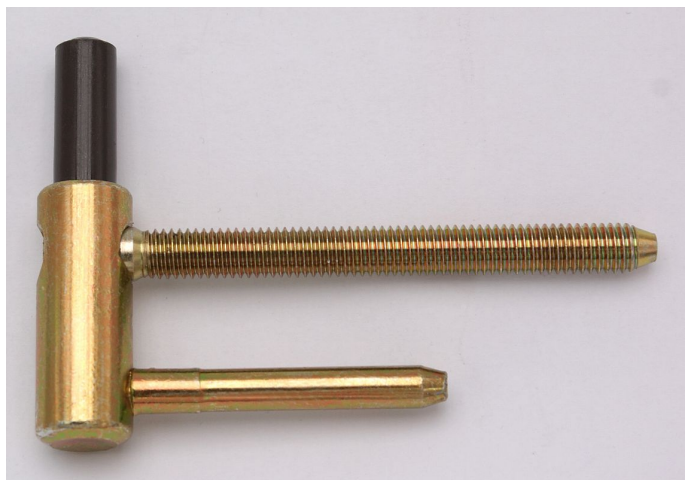

80/10 SD M8x80 PH žltý zinok 5451

» ZÁVESY, PÁNTY » DVERNÉ » Skrutkovacie

Popis

Průměr pantu (vnější) 15 mm Únosnost / ks (v kg) 20.00
Typ závěsu Spodní díl (SD) Typ dveří Interiérové
Orientace dveří nebo okna Pro pravé i levé dveře
(zárubeň) Provedení dveří S polodrážkou Typ zárubně
Dřevo masiv Ukončení výrobku Bez ozdoby Materiál
výrobku (převažující) Ocel Požární odolnost ano (vhodný
pro protipožární zkoušky) , Uchycení spodního dílu K
zašroubování Průměr závitu svorníku(ů) M8 Délka
svorníku(ů) 80 mm Výška čepu 25,8 mm Český výrobek
Ano

Dodávateľské číslo	54515510
Kód produktu	05030-3070
Balení	50 Ks

Použití: Spodní díl závěsu (pantu) - do dřevěné zárubně. Spolu s vrchním dílem slouží k otočnému spojení dveří a zárubně. Vhodný pro protipožární zárubeň, společně s vrchním dílem 9654 do dveřního křídla.