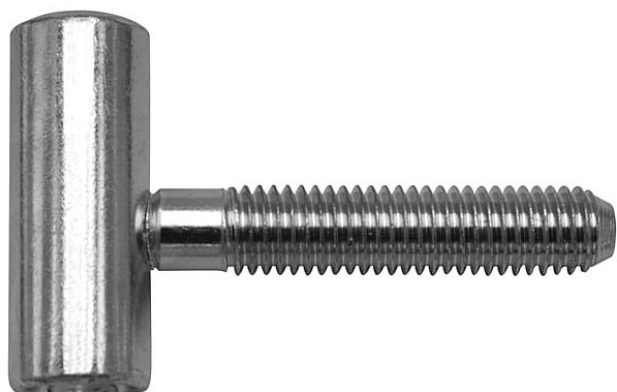

80/10 VD M10x50 modrý zinok 9607

» ZÁVESY, PÁNTY » DVERNÉ » Skrutkovacie

Dodávateľské číslo	96070530
Kód produktu	05030-2800
Balení	50 Ks

Vrchní díl závěsu - do dveřního křídla.
Průměr pantu (vnější) 15 mm
Únosnost / ks (v kg) 20.00
Typ závěsu Vrchní díl (VD)
Typ dveří Interiérové
Orientace dveří nebo okna Pro pravé i levé dveře (zárubeň)
Materiál dveřního křídla Dřevo
Provedení dveří S polodrážkou
Ukončení výrobku Bez ozdoby
Materiál výrobku (převažující) Ocel
Požární odolnost ne
Uchycení závěsu K zašroubování
Průměr závitu svorníku(ů) M10
Délka svorníku(ů) 50 mm
Český výrobek Ano