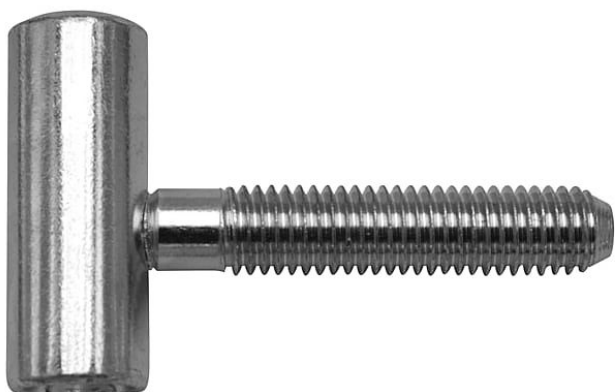

# 80/10 VD M10x50 modrý zinok 9607

» ZÁVESY, PÁNTY » DVERNÉ » Skrutkovacie

Dodávateľské číslo	96070530
Kód produktu	05030-2800
Balení	50 Ks

Vrchní díl závěsu - do dveřního křídla.  
Průměr pantu (vnější) 15 mm  
Únosnost / ks (v kg) 20.00  
Typ závěsu Vrchní díl (VD)  
Typ dveří Interiérové  
Orientace dveří nebo okna Pro pravé i levé dveře (zárubeň)  
Materiál dveřního křídla Dřevo  
Provedení dveří S polodrážkou  
Ukončení výrobku Bez ozdoby  
Materiál výrobku (převažující) Ocel  
Požární odolnost ne  
Uchycení závěsu K zašroubování  
Průměr závitu svorníku(ů) M10  
Délka svorníku(ů) 50 mm  
Český výrobek Ano