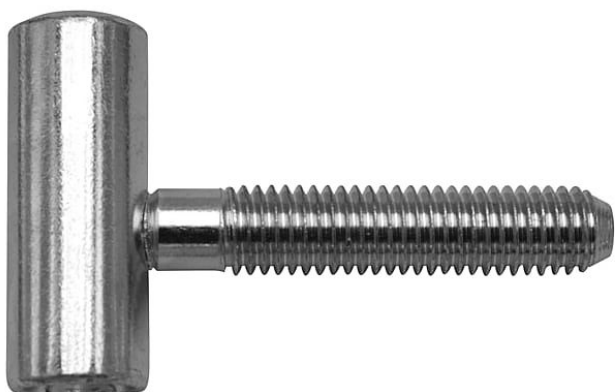

80/10 VD M10x50 modrý zinok 9607

» ZÁVESY, PÁNTY » DVERNÉ » Skrutkovacie

Dodávateľské číslo	96070530
Kód produktu	05030-2800
Balení	50 Ks

Vrchní díl závěsu - do dveřního křídla.
Průměr pantu (vnější) 15 mm
Únosnost / ks (v kg) 20.00
Typ závěsu Vrchní díl (VD)
Typ dveří Interiérové
Orientace dveří nebo okna Pro pravé i levé dveře (zárubeň)
Materiál dveřního křídla Dřevo
Provedení dveří S polodrážkou
Ukončení výrobku Bez ozdoby
Materiál výrobku (převažující) Ocel
Požární odolnost ne
Uchycení závěsu K zašroubování
Průměr závitu svorníku(ů) M10
Délka svorníku(ů) 50 mm
Český výrobek Ano