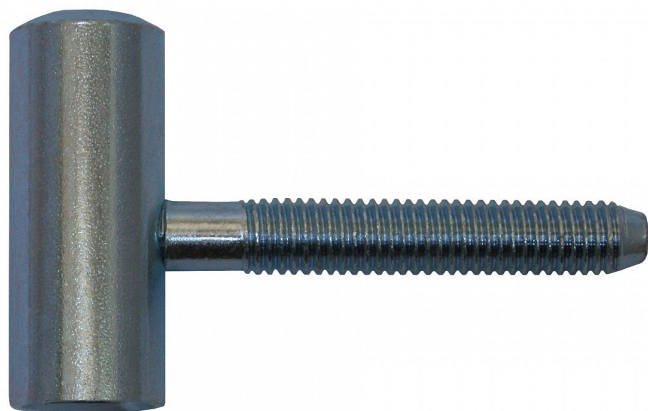

# 80/12 M8x50 VD modrý zinok 9674

» ZÁVESY, PÁNTY » DVERNÉ » Skrutkovacie

## Popis

Průměr pantu (vnější) 16 mm Únosnost / ks (v kg) 20.00  
Typ závěsu Vrchní díl (VD) Typ dveří Interiérové  
Orientace dveří nebo okna Pro pravé i levé dveře  
(zárubeň) Materiál dveřního křídla Dřevo Provedení dveří  
S polodrážkou Ukončení výrobku Bez ozdoby Materiál  
výrobku (převažující) Ocel Požární odolnost ne Uchycení  
závěsu K zašroubování Průměr závitu svorníku(ů) M8  
Délka svorníku(ů) 50 mm Český výrobek Ano

Dodávateľské číslo	96740530
EAN	8590867023615
Kód produktu	05030-2492
Balení	100 Ks

Závěs slouží k zakování do dveřního křídla, vnitřní průměr je 12 mm. (slouží hlavně k doplnění starého provedení spodních dílů) Montáž se provádí po dokončení povrchových úprav.