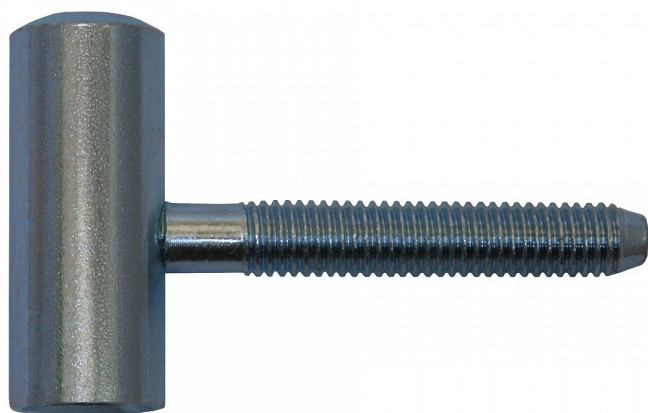

80/12 M8x50 VD modrý zinok 9674

» ZÁVESY, PÁNTY » DVERNÉ » Skrutkovacie

Popis

Průměr pantu (vnější) 16 mm Únosnost / ks (v kg) 20.00
Typ závěsu Vrchní díl (VD) Typ dveří Interiérové
Orientace dveří nebo okna Pro pravé i levé dveře
(zárubeň) Materiál dveřního křídla Dřevo Provedení dveří
S polodrážkou Ukončení výrobku Bez ozdoby Materiál
výrobku (převažující) Ocel Požární odolnost ne Uchycení
závěsu K zašroubování Průměr závitu svorníku(ů) M8
Délka svorníku(ů) 50 mm Český výrobek Ano

Dodávateľské číslo	96740530
EAN	8590867023615
Kód produktu	05030-2492
Balení	100 Ks

Závěs slouží k zakování do dveřního křídla, vnitřní průměr je 12 mm. (slouží hlavně k doplnění starého provedení spodních dílů) Montáž se provádí po dokončení povrchových úprav.