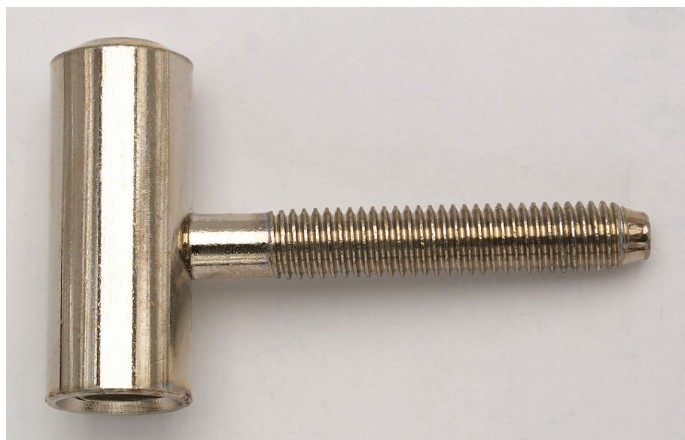

80/12 M8x50 VD nikel 9674

» ZÁVESY, PÁNTY » DVERNÉ » Skrutkovacie

Popis

Průměr pantu (vnější) 16 mm Únosnost / ks (v kg) 20.00
Typ závěsu Vrchní díl (VD) Typ dveří Interiérové
Orientace dveří nebo okna Pro pravé i levé dveře
(zárubeň) Materiál dveřního křídla Dřevo Provedení dveří
S polodrážkou Ukončení výrobku Bez ozdoby Materiál
výrobku (převažující) Ocel Požární odolnost ne Uchycení
závěsu K zašroubování Průměr závitu svorníku(ů) M8
Délka svorníku(ů) 50 mm Český výrobek Ano

Dodavatelské číslo	96748700
Kód produktu	05030-2480
Balení	100 Ks

Závěs slouží k zakování do dveřního křídla, vnitřní průměr je 12 mm. (slouží hlavně k doplnění starého provedení spodních dílů) Montáž se provádí po dokončení povrchových úprav.