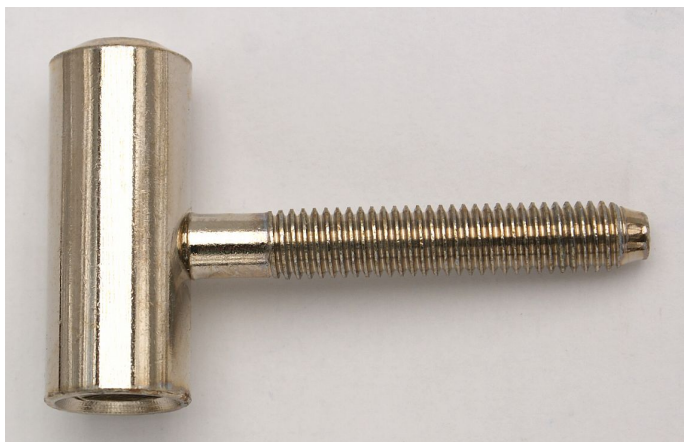

80/12 M8x50 VD nikel 9674

» ZÁVESY, PÁNTY » DVERNÉ » Skrutkovacie

Popis

Průměr pantu (vnější) 16 mm Únosnost / ks (v kg) 20.00
Typ závěsu Vrchní díl (VD) Typ dveří Interiérové
Orientace dveří nebo okna Pro pravé i levé dveře
(zárubeň) Materiál dveřního křídla Dřevo Provedení dveří
S polodrážkou Ukončení výrobku Bez ozdoby Materiál
výrobku (převažující) Ocel Požární odolnost ne Uchycení
závěsu K zašroubování Průměr závitu svorníku(ů) M8
Délka svorníku(ů) 50 mm Český výrobek Ano

Dodavatelské číslo	96748700
Kód produktu	05030-2480
Balení	100 Ks

Závěs slouží k zakování do dveřního křídla, vnitřní průměr je 12 mm. (slouží hlavně k doplnění starého provedení spodních dílů) Montáž se provádí po dokončení povrchových úprav.