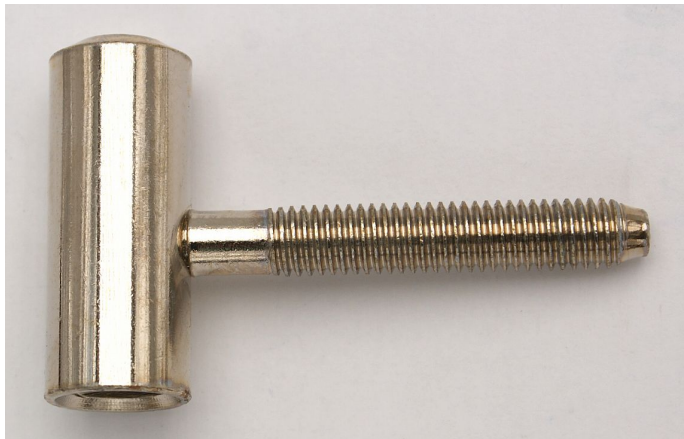

80/12 M8x50 VD nikel 9674

» ZÁVESY, PÁNTY » DVERNÉ » Skrutkovacie

Popis

Průměr pantu (vnější) 16 mm Únosnost / ks (v kg) 20.00
Typ závěsu Vrchní díl (VD) Typ dveří Interiérové
Orientace dveří nebo okna Pro pravé i levé dveře
(zárubeň) Materiál dvevního křídla Dřevo Provedení dveří
S polodrážkou Ukončení výrobku Bez ozdoby Materiál
výrobku (převažující) Ocel Požární odolnost ne Uchycení
závěsu K zašroubování Průměr závitu svorníku(ů) M8
Délka svorníku(ů) 50 mm Český výrobek Ano

Dodavatelské číslo	96748700
Kód produktu	05030-2480
Balení	100 Ks

Závěs slouží k zakování do dvevního křídla, vnitřní průměr je 12 mm. (slouží hlavně k doplnění starého provedení spodních dílů) Montáž se provádí po dokončení povrchových úprav.