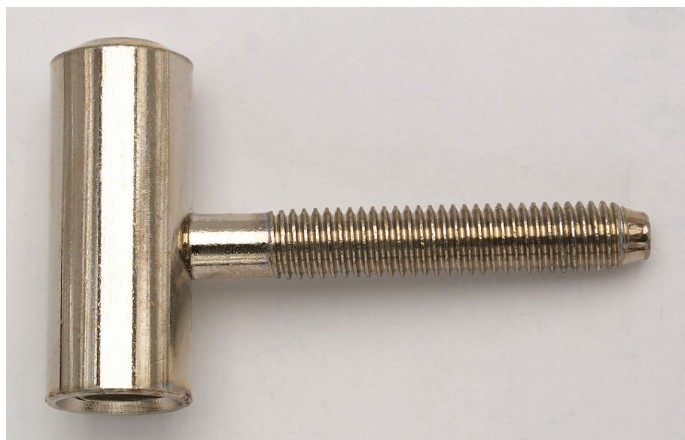

80/12 M8x50 VD nikel 9674

» ZÁVESY, PÁNTY » DVERNÉ » Skrutkovacie

Popis

Průměr pantu (vnější) 16 mm Únosnost / ks (v kg) 20.00
Typ závěsu Vrchní díl (VD) Typ dveří Interiérové
Orientace dveří nebo okna Pro pravé i levé dveře
(zárubeň) Materiál dvevního křídla Dřevo Provedení dveří
S polodrážkou Ukončení výrobku Bez ozdoby Materiál
výrobku (převažující) Ocel Požární odolnost ne Uchycení
závěsu K zašroubování Průměr závitu svorníku(ů) M8
Délka svorníku(ů) 50 mm Český výrobek Ano

Dodavatelské číslo	96748700
Kód produktu	05030-2480
Balení	100 Ks

Závěs slouží k zakování do dvevního křídla, vnitřní průměr je 12 mm. (slouží hlavně k doplnění starého provedení spodních dílů) Montáž se provádí po dokončení povrchových úprav.