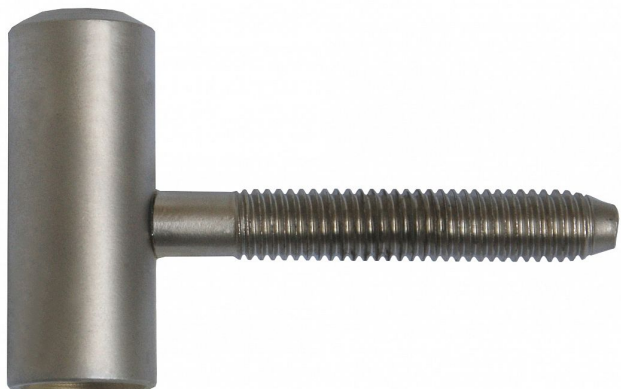

# 80/12 M8x50 VD nikel satén 9674

» ZÁVESY, PÁNTY » DVERNÉ » Skrutkovacie

## Popis

Průměr pantu (vnější) 16 mm Únosnost / ks (v kg) 20.00  
Typ závěsu Vrchní díl (VD) Typ dveří Interiérové  
Orientace dveří nebo okna Pro pravé i levé dveře  
(zárubeň) Materiál dvevního křídla Dřevo Provedení dveří  
S polodrážkou Ukončení výrobku Bez ozdoby Materiál  
výrobku (převažující) Ocel Požární odolnost ne Uchycení  
závěsu K zašroubování Průměr závitu svorníku(ů) M8  
Délka svorníku(ů) 50 mm Český výrobek Ano

Dodavatelské číslo	96748D00
Kód produktu	05030-2500
Balení	100 Ks

Závěs slouží k zakování do dvevního křídla, vnitřní průměr je 12 mm. (slouží hlavně k doplnění starého provedení spodních dílů) Montáž se provádí po dokončení povrchových úprav.

## Parametry

Farba	Satén nikel, stříbrná
-------	-----------------------