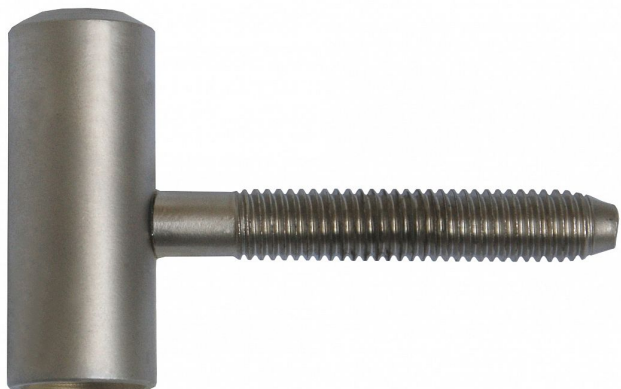

80/12 M8x50 VD nikel satén 9674

» ZÁVESY, PÁNTY » DVERNÉ » Skrutkovacie

Popis

Průměr pantu (vnější) 16 mm Únosnost / ks (v kg) 20.00
Typ závěsu Vrchní díl (VD) Typ dveří Interiérové
Orientace dveří nebo okna Pro pravé i levé dveře
(zárubeň) Materiál dvevního křídla Dřevo Provedení dveří
S polodrážkou Ukončení výrobku Bez ozdoby Materiál
výrobku (převažující) Ocel Požární odolnost ne Uchycení
závěsu K zašroubování Průměr závitu svorníku(ů) M8
Délka svorníku(ů) 50 mm Český výrobek Ano

Dodavatelské číslo	96748D00
Kód produktu	05030-2500
Balení	100 Ks

Závěs slouží k zakování do dvevního křídla, vnitřní průměr je 12 mm. (slouží hlavně k doplnění starého provedení spodních dílů) Montáž se provádí po dokončení povrchových úprav.